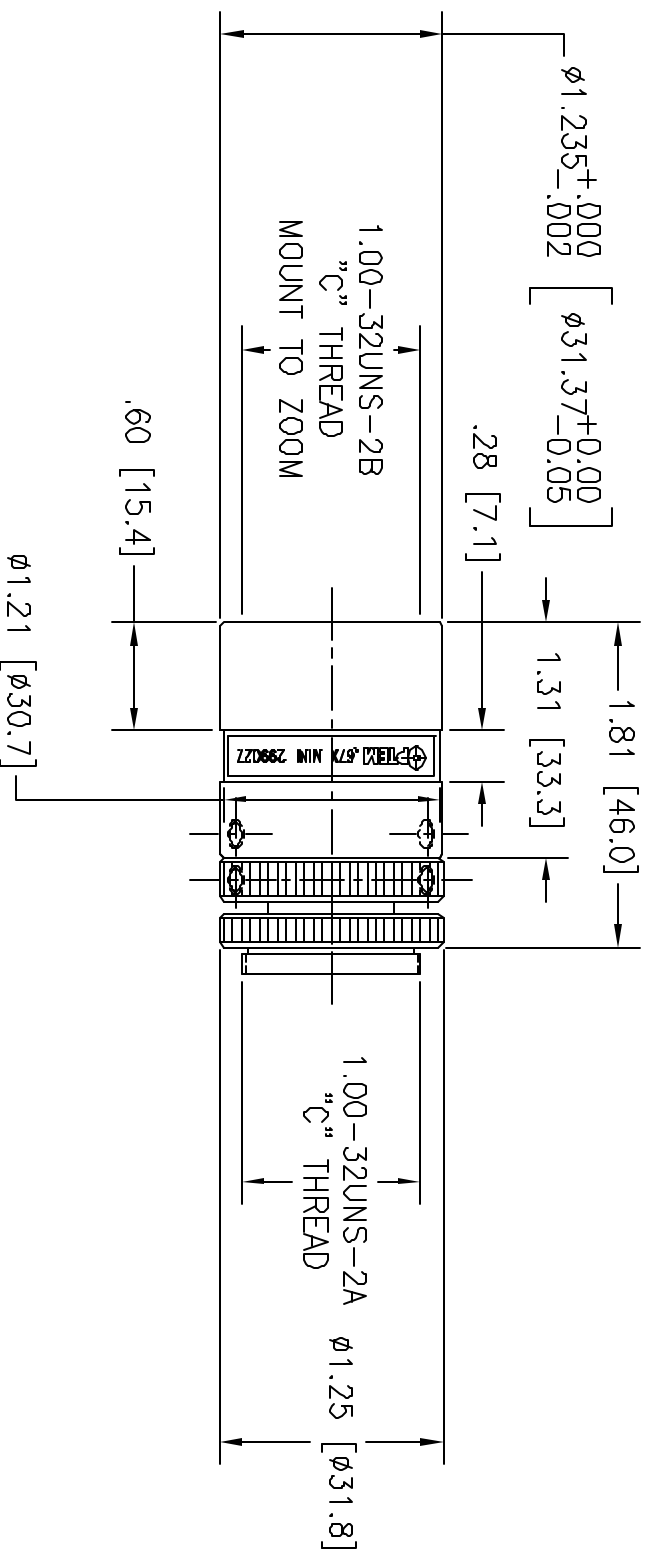

29-90-27 MINI 2/3X TV TUBE

REV B 15OCT03