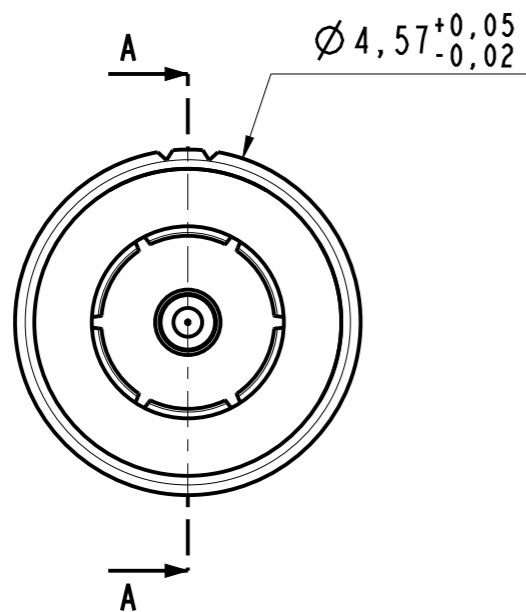

DANS LE BUT CONSTANT D'AMELIORER SES PRODUITS, Amphenol Socapex SE RESERVE LE DROIT D'EN MODIFIER TOUTE COTE OU CARACTERISTIQUE.
IMP 036 A

Note

- ① - S'accouple avec la broche coax 603360
Mates with pin coax 603360
- ② - Pour cable EMTEQ TFLX 125-075-01 ; PIC V73263
For cable EMTEQ TFLX 125-075-01 ; PIC V73263
- ③ - Outil de sertissage:
 - Contact intérieur : M2252012-01
avec positionneur K1360 (3)
 - Contact extérieur: M2252015-01
avec positionneur Y215 (A)
- Crimping tool:
 - Inner contact: M2252012-01
with positionner K1360 (3)
 - Outer contact M2252015-01
with positionner Y215 (A)

Douille Coax T12 75ohms
Socket Coax S12 75ohms
Ref: 603361

MODIFICATIONS	D	MAJ 15/06/20	ECHELLE	Amphenol Socapex BP 29 - 74311 THYEZ CEDEX	DESSIN: M.PRUD'HOM 1e 16/02/16
			10		TECHNIQUE: L.LAGRANGE 1e 15/06/20
					D