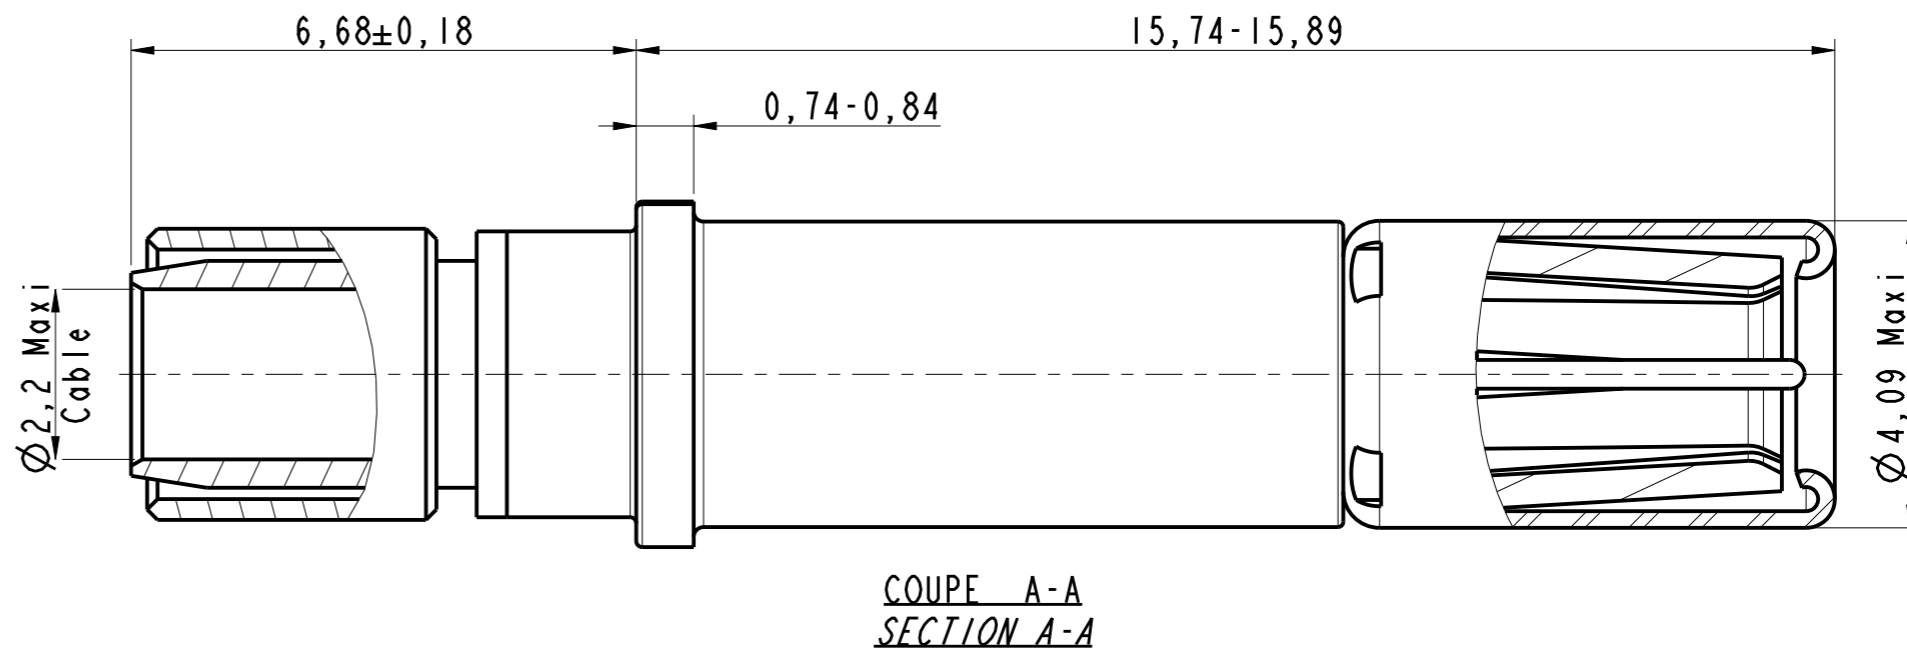

DANS LE BUT CONSTANT D'AMELIORER SES PRODUITS, Amphenol Socapex SE RESERVE LE DROIT D'EN MODIFIER TOUTE COTE OU CARACTERISTIQUE.
IMP 036 A

Note

- ① - S'accouple avec la broche coax 603360
Mates with pin coax 603360
- ② - Pour cable EMTEQ TFLX 125-075-01 ; PIC V73263
For cable EMTEQ TFLX 125-075-01 ; PIC V73263
- ③ - Outil de sertissage:
 - Contact intérieur : M2252012-01
avec positionneur K1360 (3)
 - Contact extérieur: M2252015-01
avec positionneur Y215 (A)
- Crimping tool:
 - Inner contact: M2252012-01
with positionner K1360 (3)
 - Outer contact M2252015-01
with positionner Y215 (A)