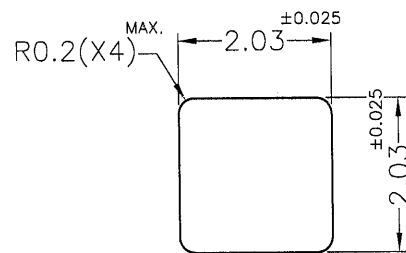

REVISIONS			
REV	DESCRIPTION	DATE	BY

PART NO.	L
LEMCI-3V0	3.0
LEMCI-4.8V0	4.8
LEMCI-5V0	5.0
LEMCI-9V0	9.0
LEMCI-12.7V0	12.7

MOUNTING HOLE

NOTE:MADE OF EQUIVALENT MATERIAL.
均可使用同等材質.

 康揚企業股份有限公司 KANG YANG HARDWARE ENTERPRISE CO., LTD. 康揚塑膠(東莞)有限公司 KANG YANG PLASTIC(DONG GUAN) CO.,LTD. 康哲電腦配件(吳江)有限公司 KANG CHE COMPUTER COMPONENTS(WUJIANG) CO.,LTD.		TITLE	LIGHT PIPE	SPEC. DWG.
		MATERIAL	PC	DATE
PART NUMBER		FINISH	COLOR	DRAWN
SEE ABOVE			TRANSPARENT	T.C
DRAWING NUMBER		UNLESS OTHERWISE SPECIFIED TOLERANCE	CHECK	APPROVED
LEMCI-HV0		SEE ABOVE	彭永承	Kang
SIZE	SCALE	UNIT	REV	
A4	10:1	mm	C	