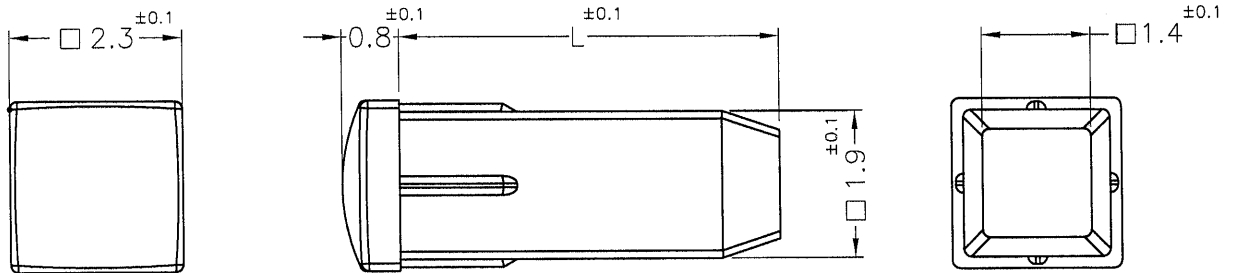

REVISIONS			
REV	DESCRIPTION	DATE	BY

PART NO.	L
LEMCI-3V0	3.0
LEMCI-4.8V0	4.8
LEMCI-5V0	5.0
LEMCI-9V0	9.0
LEMCI-12.7V0	12.7

MOUNTING HOLE

NOTE:MADE OF EQUIVALENT MATERIAL.
均可使用同等材質.

 康揚企業股份有限公司 KANG YANG HARDWARE ENTERPRISE CO., LTD. 康揚塑膠(東莞)有限公司 KANG YANG PLASTIC(DONG GUAN) CO.,LTD. 康哲電腦配件(吳江)有限公司 KANG CHE COMPUTER COMPONENTS(WUJIANG) CO.,LTD.		TITLE	LIGHT PIPE	SPEC. DWG.
		MATERIAL	PC	DATE
PART NUMBER		FINISH	COLOR	DRAWN
SEE ABOVE			TRANSPARENT	T.C
DRAWING NUMBER		UNLESS OTHERWISE SPECIFIED TOLERANCE	CHECK	APPROVED
LEMCI-HV0		SEE ABOVE	彭永承	Kang
SIZE	SCALE	UNIT	REV	
A4	10:1	mm	C	