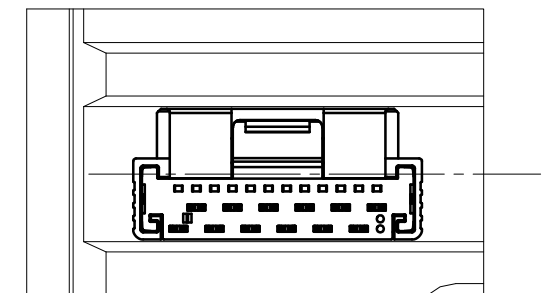

Einzelheit X - detail X
M 2:1

Federkontakt AWG 22 - Female Contact AWG 22
 Kabelführung $\phi 1,27$ - cable guide $\phi 1,27$

nur mit Hilfsmittel lösbar, für Einzeladern, für die Anforderung
 nach PG 9 der LV214 (Koshiri-Sicherheit)
*only with tool unlockable, for single conductors, for the
 requirement of the LV214 PG 9 (Koshiri-security)*

Information: All rights reserved. Only for Information. To ensure that this is the latest version of this drawing, please contact one of the ERNI companies before using.	Tolerances All Dimensions in mm	Scale 5:1
		Designation F 1,27 SRC A IDC 12-pin KS d=1,27 AWG 22 Positive Lock
a Index	19.05.2015 Date	www.ERNI.com
Class SRCA		484085 I A3