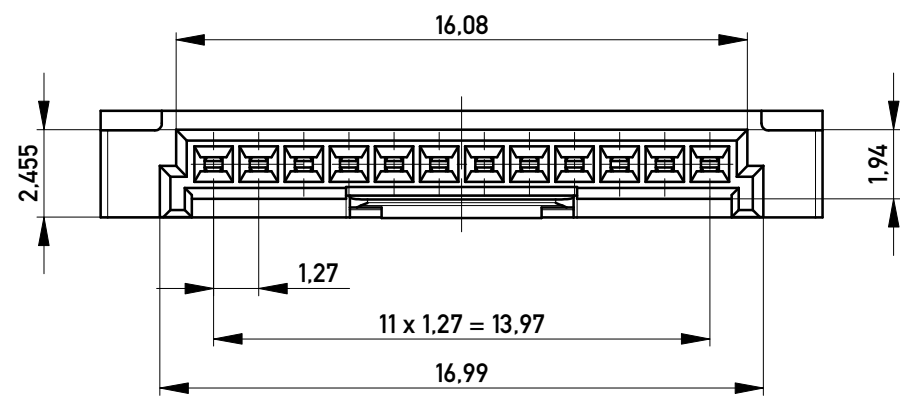

Einzelheit X - detail X
M 2:1

Federkontakt AWG 22 - Female Contact AWG 22
 Kabelführung $\phi 1,27$ - cable guide $\phi 1,27$

nur mit Hilfsmittel lösbar, für Einzeladern, für die Anforderung
 nach PG 9 der LV214 (Koshiri-Sicherheit)
*only with tool unlockable, for single conductors, for the
 requirement of the LV214 PG 9 (Koshiri-security)*

Information: All rights reserved. Only for Information. To ensure that this is the latest version of this drawing, please contact one of the ERNI companies before using.	Tolerances All Dimensions in mm	Scale 5:1
		Designation F 1,27 SRC A IDC 12-pin KS d=1,27 AWG 22 Positive Lock
a Index	19.05.2015 Date	www.ERNI.com
Class SRCA		484085 I A3