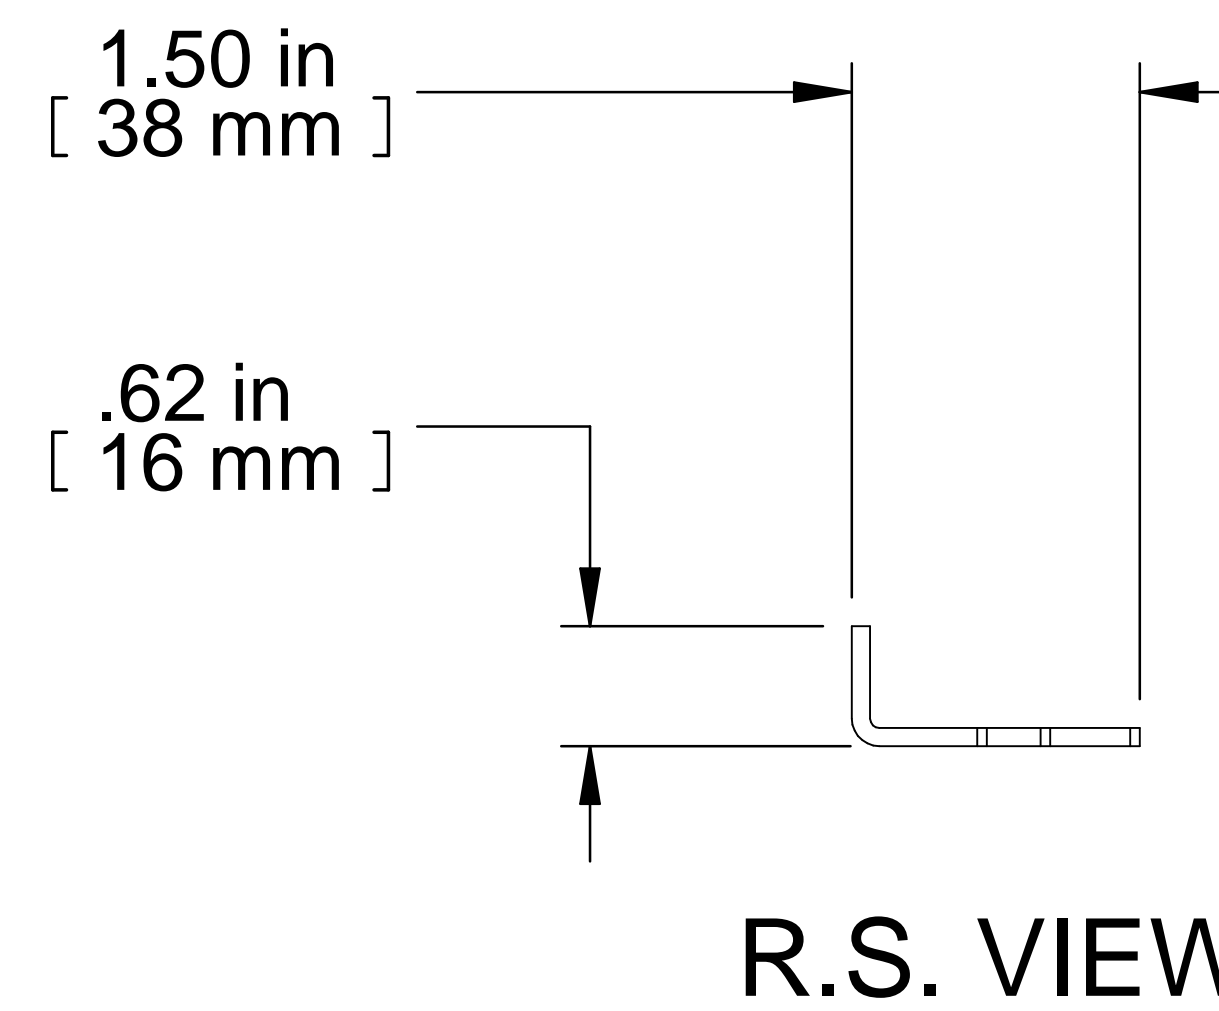

**ISOMETRIC**

PART NUMBERS	
URR3U	PAINTED BLACK THIN FILM

- NOTES**
- SOLD AS PAIR
  - MOUNTING HARDWARE NOT INCLUDED
  - RACK UNITS MARKED
  - SEE HAMMOND WEBSITE FOR MORE INFORMATION

**Français**

Pour tous les détails sur nos produits, svp veuillez consulter notre site [www.hammondmfg.com](http://www.hammondmfg.com)  
 Data subject to change without notice. Isometric drawing not to scale.  
 Les données sont sujettes à changement sans préavis.