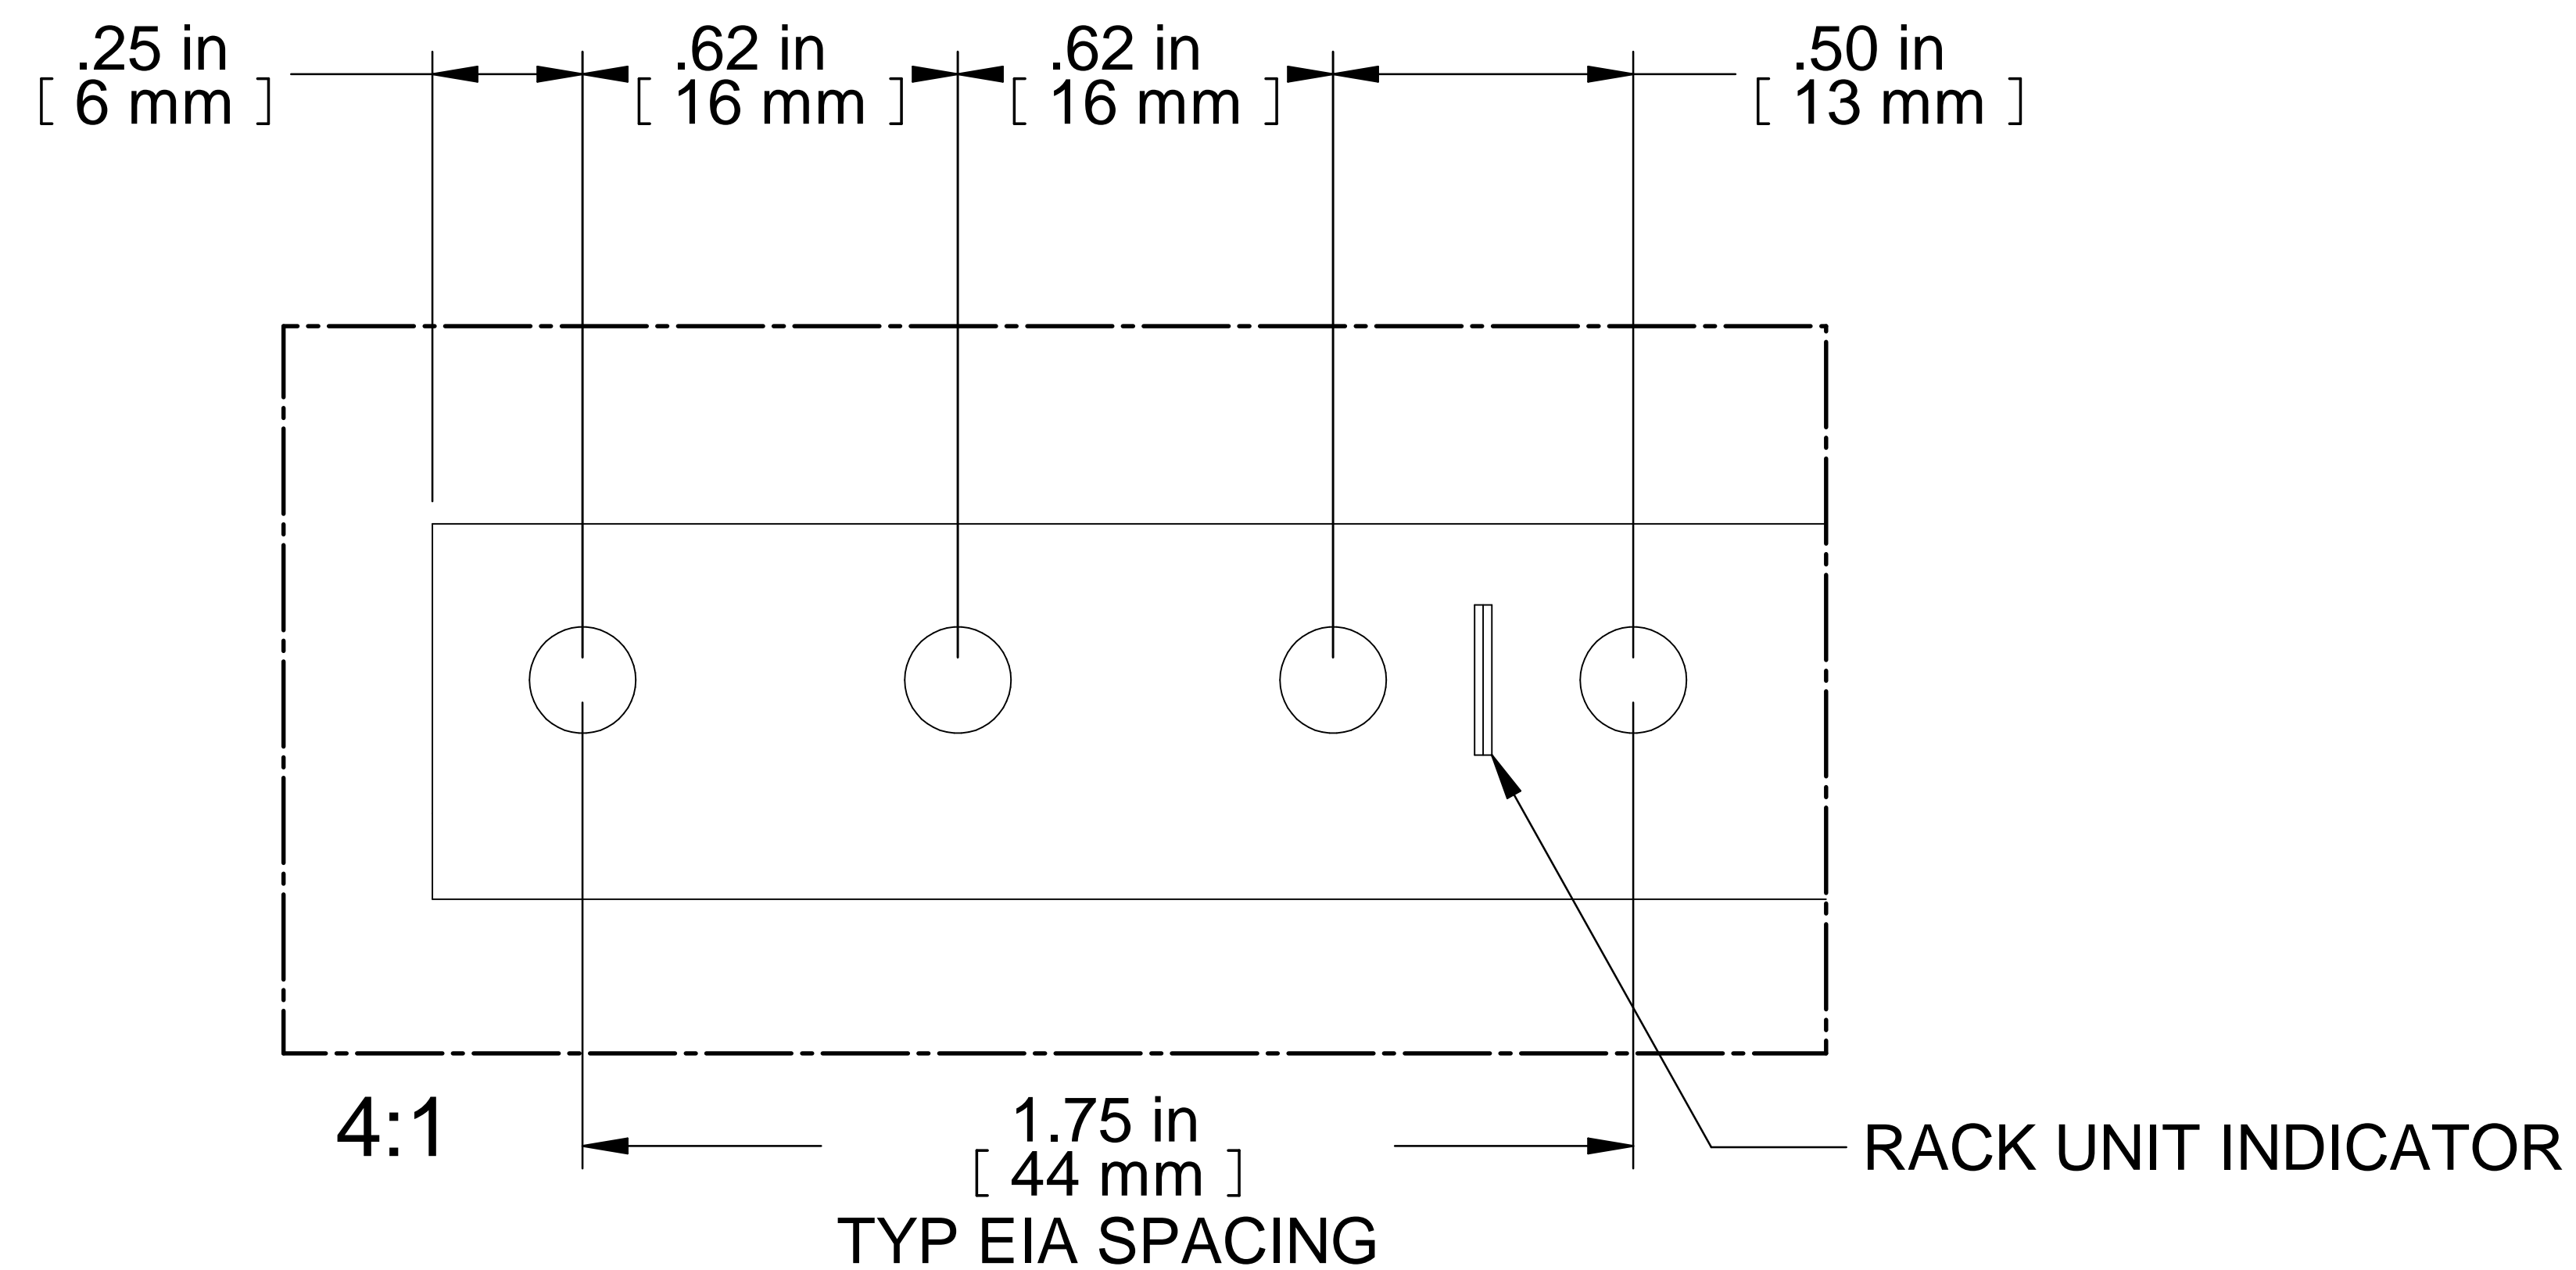

**ISOMETRIC**

PART NUMBERS	
URR3U	PAINTED BLACK THIN FILM

- NOTES**
- SOLD AS PAIR
  - MOUNTING HARDWARE NOT INCLUDED
  - RACK UNITS MARKED
  - SEE HAMMOND WEBSITE FOR MORE INFORMATION

**Français**

Pour tous les détails sur nos produits, svp veuillez consulter notre site [www.hammondmfg.com](http://www.hammondmfg.com)  
 Data subject to change without notice. Isometric drawing not to scale.  
 Les données sont sujettes à changement sans préavis.