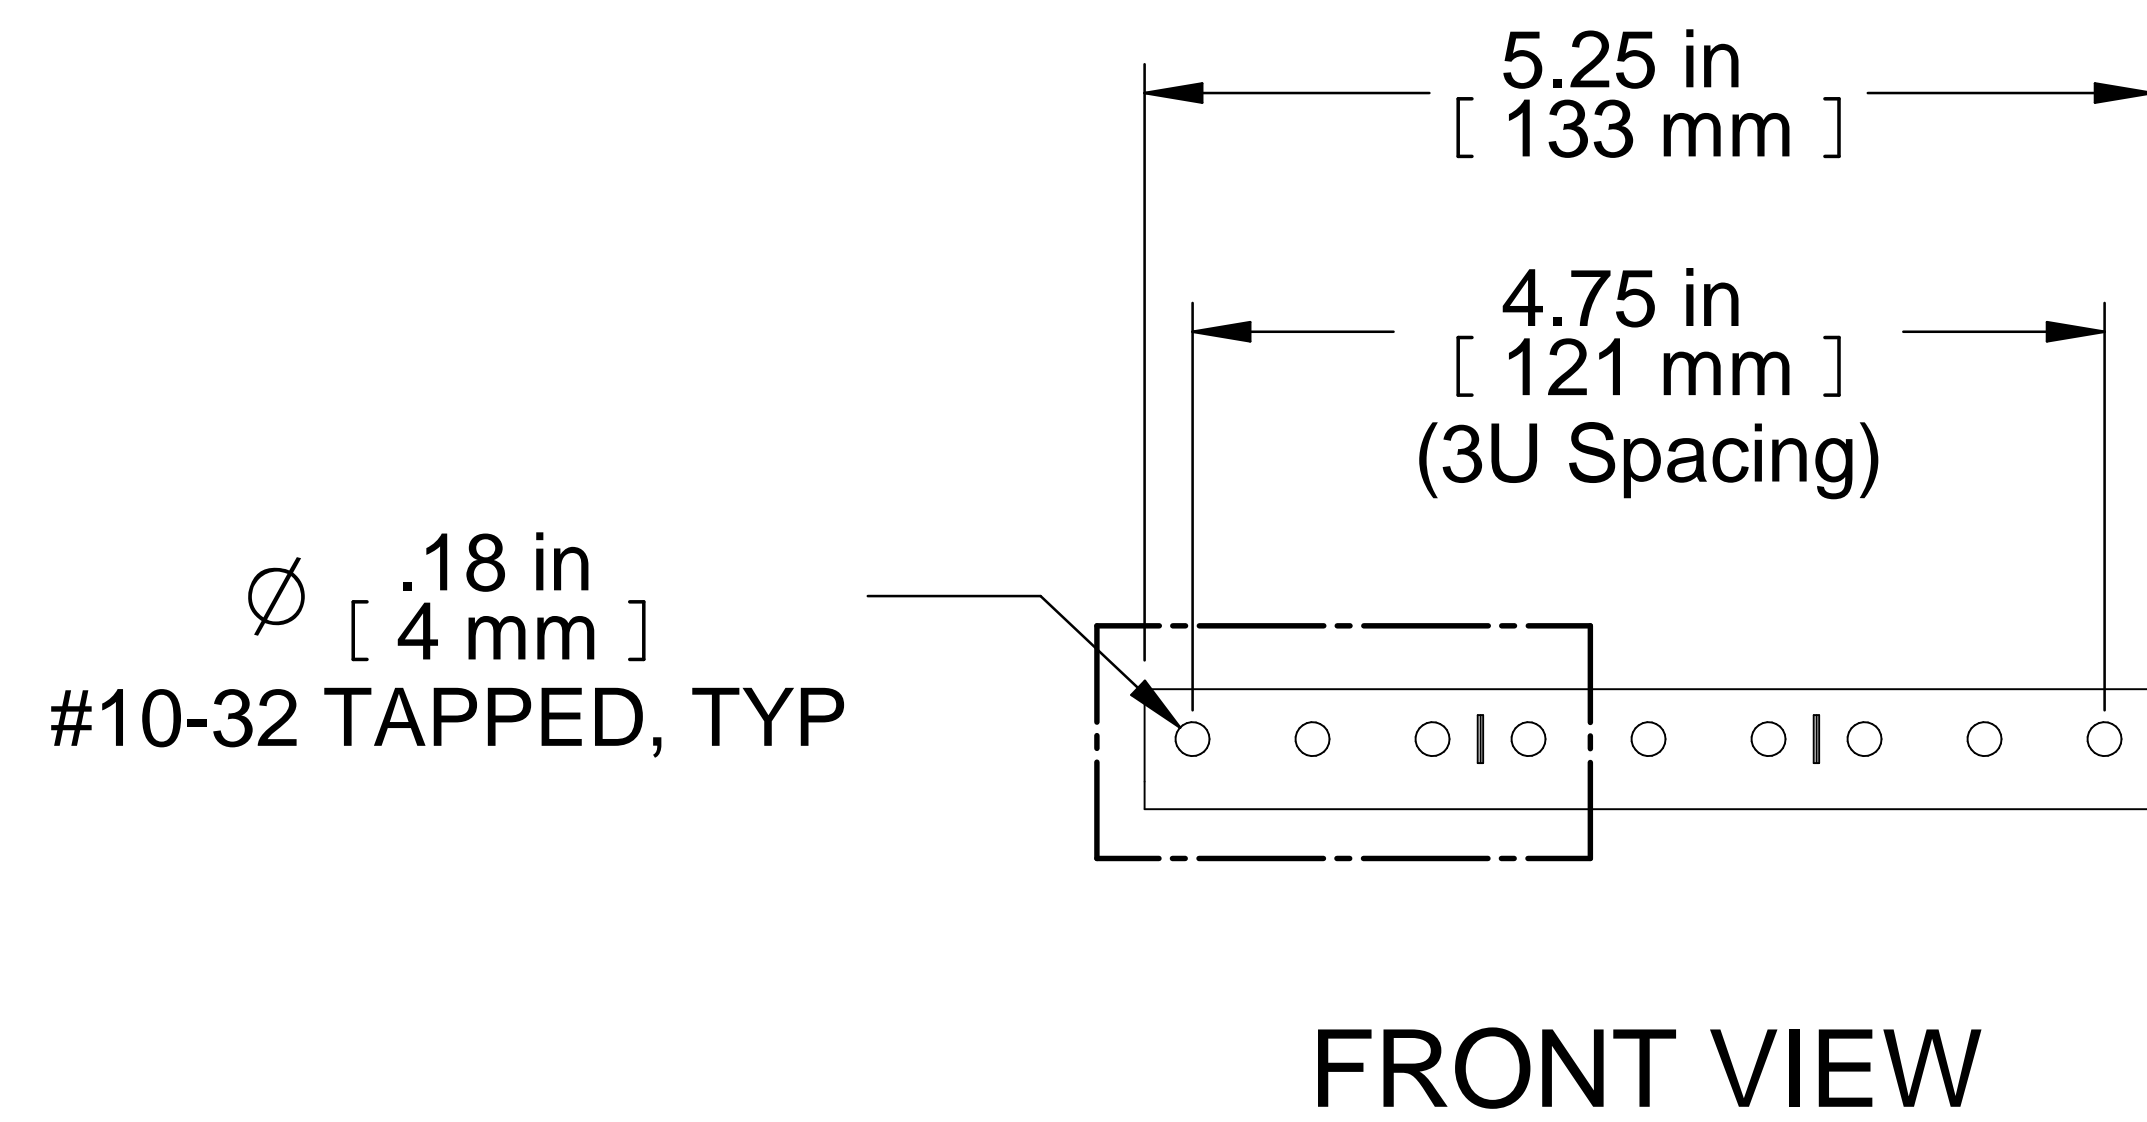

**ISOMETRIC**

PART NUMBERS	
URR3U	PAINTED BLACK THIN FILM

- NOTES**
- SOLD AS PAIR
  - MOUNTING HARDWARE NOT INCLUDED
  - RACK UNITS MARKED
  - SEE HAMMOND WEBSITE FOR MORE INFORMATION

**Français**

Pour tous les détails sur nos produits, svp veuillez consulter notre site [www.hammondmfg.com](http://www.hammondmfg.com)  
 Data subject to change without notice. Isometric drawing not to scale.  
 Les données sont sujettes à changement sans préavis.