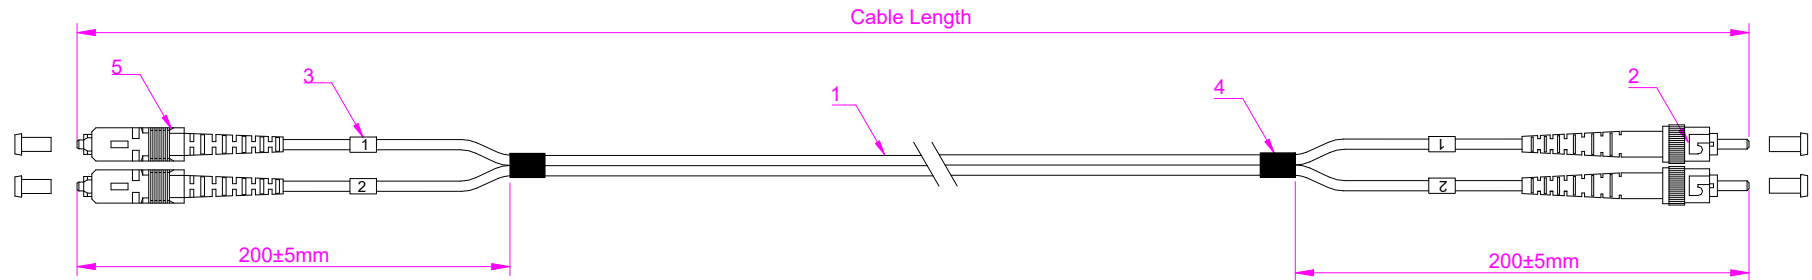

D

NOTES:

- 1.Insertion loss ≤0.3dB
2.Return loss ≥35dB

Cable Length	Tolerance
Cable Length<1M	5cm
1M≤Cable Length<15M	10cm
15M≤Cable Length<30M	15cm
Cable Length≥30M	Cable Length*1%

5	1	SC/UPC MM 2.0mm Duplex Connector(Beige Housing Black&Red Boot)	SC/UPC 多模 2.0mm 双工 连接头 (贝吉色外壳 黑&红色尾套)	
4	2	Black Shrinkage Tube	黑色热缩管	
3	4	Cable Marker	C型1,2字码	
2	1	ST/UPC MM 2.0mm Duplex Connector(Metal Housing Black&Red Boot)	ST/UPC 多模 2.0mm 双工 连接头 (金属外壳 黑&红色尾套)	
1	A/R	OD: 2.0mm, Multimode 50/125 OM3-300 ,Duplex,Fiber Optic Cable,Color:Aqua,PVC	Ø:2.0mm,多模 OM3-300,双工,青绿色光缆, PVC	
ITEM	QTY	P/N	SPECIFICATIONS	规格

制图 DRAW	YUFENG XIE	日期 DATE	28-07-2022	TITLE: Fiber Optic Patch Cord SC/UPC-ST/UPC Duplex 2.0mm Multimode					
审核 CHECK		批准 APPROVED		客户图号 CUSTOMER NO		图号 DWG NO		版次 REV	A

1 2 3 4 5 6