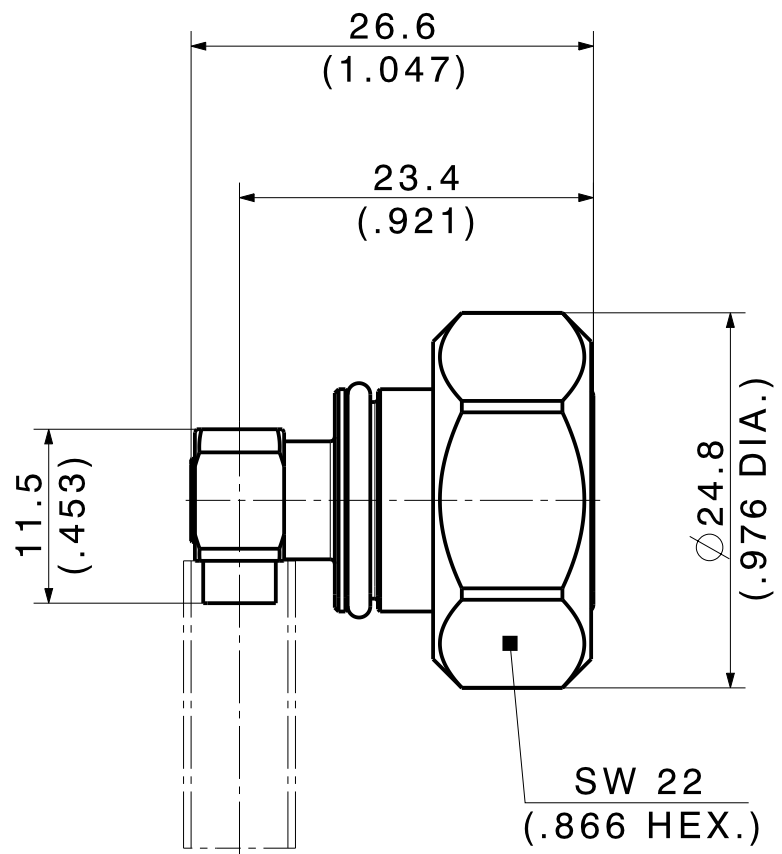

type / Typ: 16_4310-50-3-X1		
dimensions in millimeter [mm]	part no. / Teile Nr.: PRO-00292603	A sheet/Blatt XX / XX
description / Beschreibung	drawing-no. / Zeichnungsnr.	Release
Right angle cable plug	DCA-00292603	A