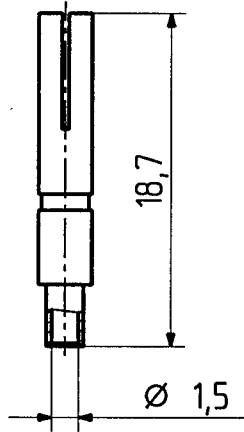

	date	sign
drawn	23.08.99	4726/Bom
checked	23.8.99	4727/H. Se
approved	23.8.99	4727/H. Se

cable shortening dimension

scale 1,5 : 1

H+S 701 4.4.8.05

scale  
1,5 : 1  
⊕

HUBER + SUHNER RFX

dimensions in mm

drawing number  
4.13.32225

OZ drawing : 96.4.13.2142

Index  
b