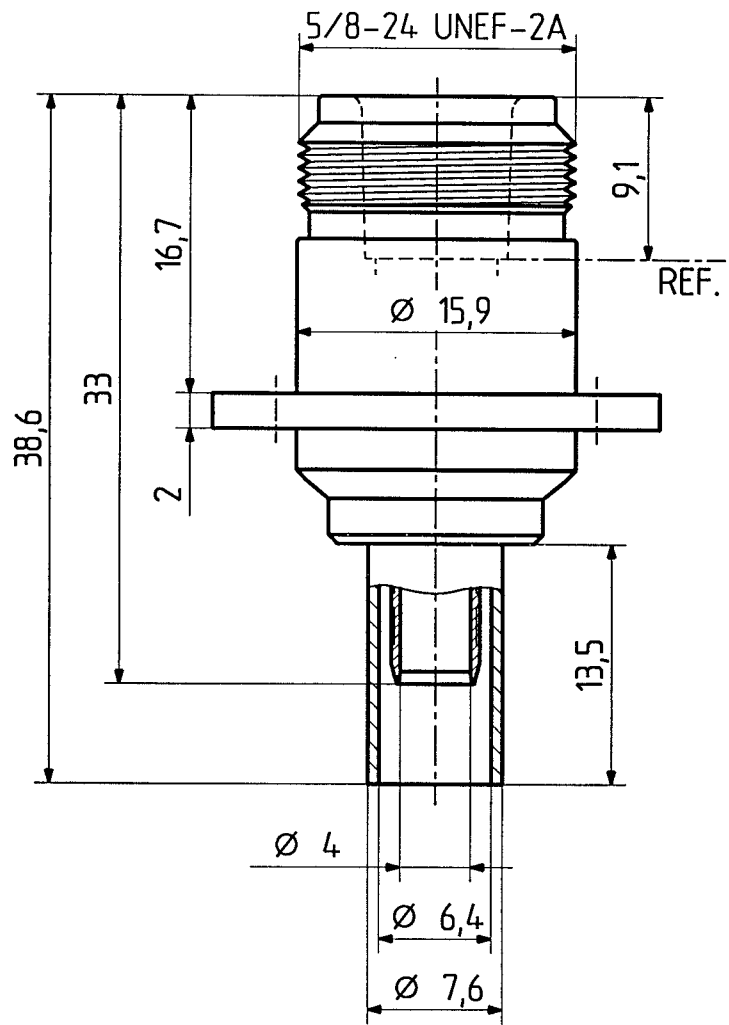

	date	sign
drawn	23.08.99	4726/Bom
checked	23.8.99	4727/H. Se
approved	23.8.99	4727/H. Se

cable shortening dimension

scale 1,5 : 1

H+S 701 4.4.8.05

scale  
1,5 : 1  
⊕

HUBER + SUHNER RFX

dimensions in mm

drawing number  
4.13.32225

OZ drawing : 96.4.13.2142

Index  
b