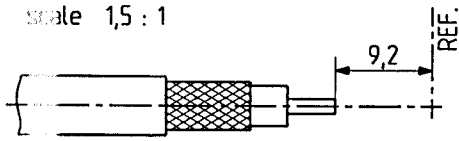

	date	sign
drawn	23.08.99	4726/Bom
checked	23.8.99	4727/H. Se
approved	23.8.99	4727/H. Se

cable shortening dimension

scale 1,5 : 1

H+S 701 4.4.8.05

scale  
1,5 : 1  
⊕

HUBER + SUHNER RFX

dimensions in mm

drawing number  
4.13.32225