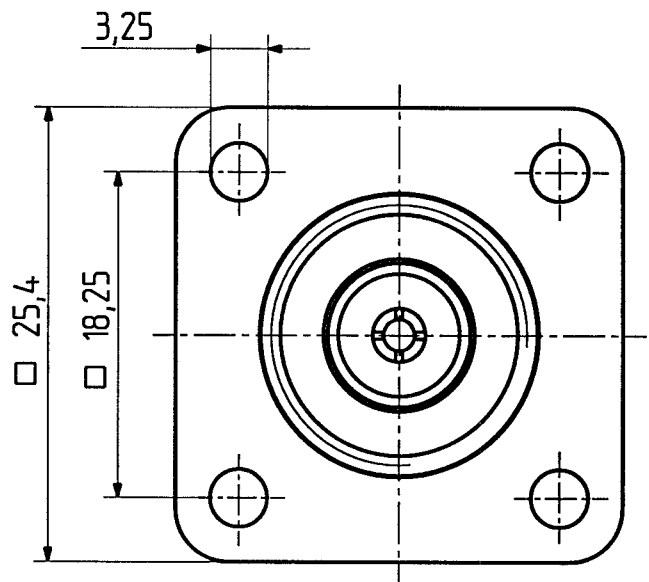

	date	sign
drawn	23.08.99	4726/Bom
checked	23.8.99	4727/H. Se
approved	23.8.99	4727/H. Se

cable shortening dimension

scale 1,5 : 1

H+S 701 4.4.8.05

scale  
1,5 : 1  
⊕

HUBER + SUHNER RFX

dimensions in mm

drawing number  
4.13.32225

OZ drawing : 96.4.13.2142

Index  
b