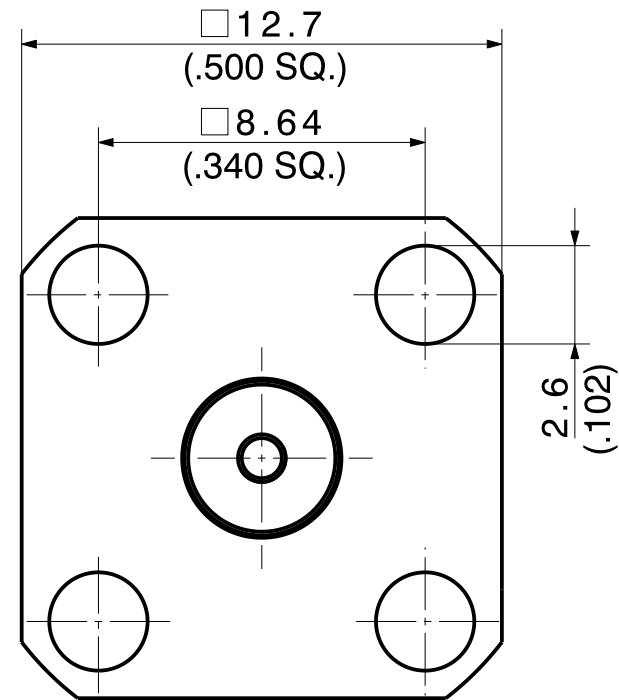

| | |
|--|--|
| type / Typ: 23_SMA-50-0-272 | |
| dimensions in millimeter [mm] | part no. / Teile Nr.: PRO-00181395 A sheet/Blatt XX / XX |
| description / Beschreibung Panel jack | drawing-no. / Zeichnungsnr. Release DCA-00181395 B |