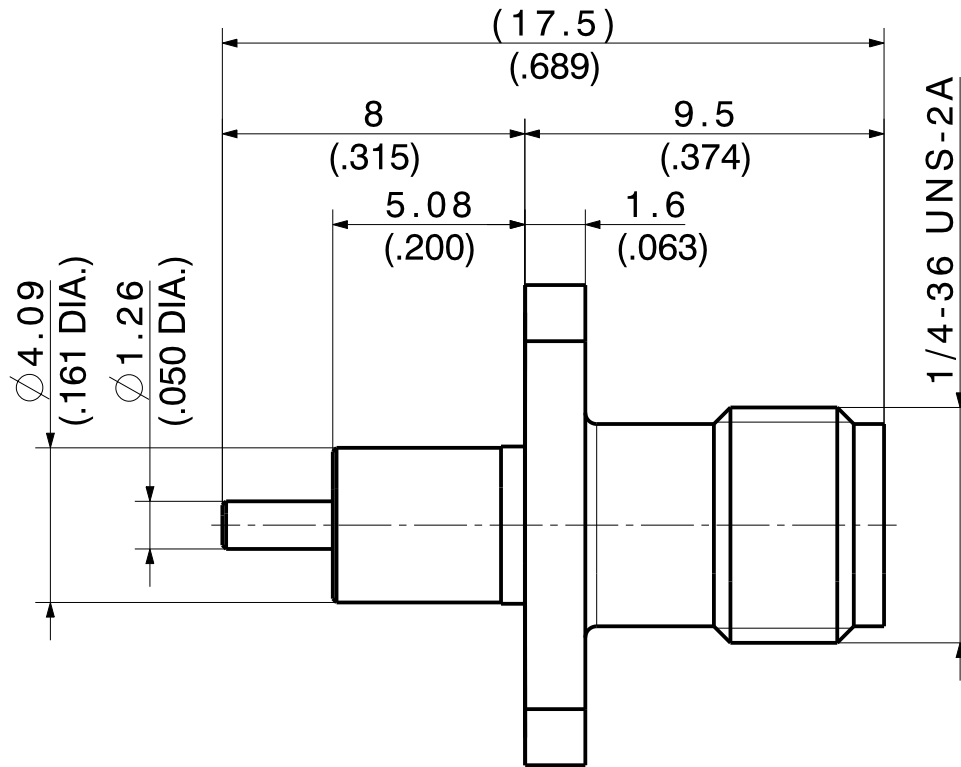

| | |
|--|--|
| type / Typ: 23_SMA-50-0-272 | |
| dimensions in millimeter [mm] | part no. / Teile Nr.: PRO-00181395 A sheet/Blatt XX / XX |
| description / Beschreibung Panel jack | drawing-no. / Zeichnungsnr. Release DCA-00181395 B |