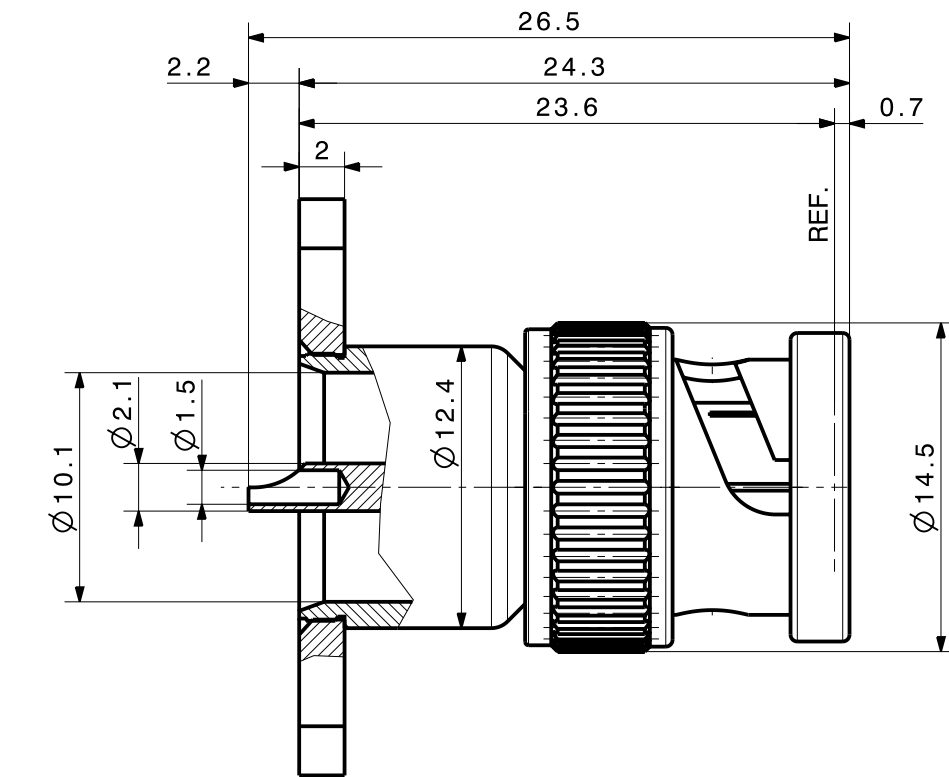

type / Typ: 13_BNC-50-0-2			
⊕	dimensions in millimeter [mm]	part no. / Teile Nr.: PRO-00067768	C sheet/Blatt XX / XX
description / Beschreibung		drawing-no. / Zeichnungsnr.	Release
Panel plug		DOU-00067768	C