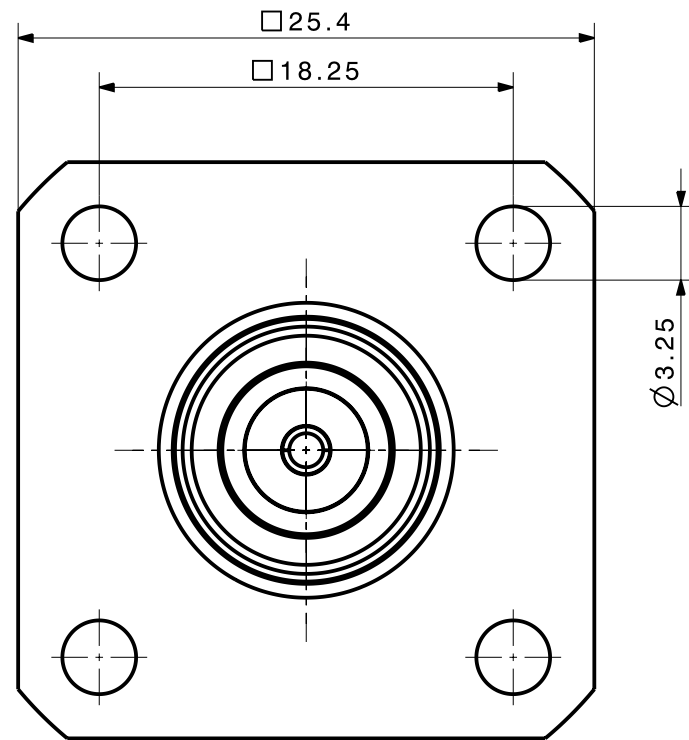

type / Typ: 13_BNC-50-0-2			
⊕	dimensions in millimeter [mm]	part no. / Teile Nr.: PRO-00067768	C sheet/Blatt XX / XX
description / Beschreibung		drawing-no. / Zeichnungsnr.	Release
Panel plug		DOU-00067768	C