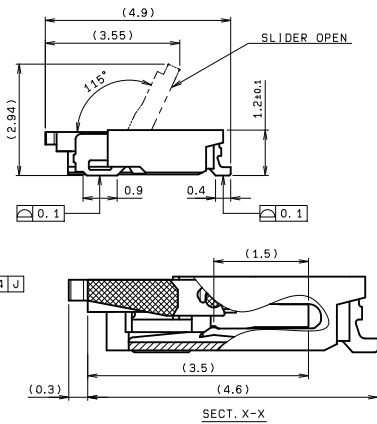

# 6287

0.4mmピッチ RA SMT 下接点 ワンタッチロック

0.4mmPitch RA SMT Bottom contact One-touch lock

●耳付きFPC FPC With Tabs

導 数 NO. OF POS.	A	B	C	D	E	F
14	5.2	8.4	6.02	7.7	7.2	2.6
25	9.6	12.8	10.42	12.1	11.6	7.0
30	11.6	14.8	12.42	14.1	13.6	9.0
34	13.2	16.4	14.02	15.7	15.2	10.6
40	15.6	18.8	16.42	18.1	17.6	12.0
45	17.6	20.8	18.42	20.1	19.6	12.0
50	19.6	22.8	20.42	22.1	21.6	12.0
60	23.6	26.8	24.42	26.1	25.6	12.0
61	24.0	27.2	24.82	26.5	26.0	12.0
62	24.4	27.6	25.22	26.9	26.4	12.0
63	24.8	28.0	25.62	27.3	26.8	12.0
64	25.2	28.4	26.02	27.7	27.2	12.0
65	25.6	28.8	26.42	28.1	27.6	12.0
66	26.0	29.2	26.82	28.5	28.0	12.0
67	26.4	29.6	27.22	28.9	28.4	12.0
68	26.8	29.0	27.62	29.3	28.8	12.0
69	27.2	30.4	28.02	29.7	29.2	12.0
70	27.6	30.8	28.42	30.1	29.6	12.0
71	28.0	31.2	28.82	30.5	30.0	12.0
72	28.4	31.6	29.22	30.9	30.4	12.0
73	28.8	32.0	29.62	31.3	30.8	12.0
74	29.2	32.4	30.02	31.7	31.2	12.0
75	29.6	32.8	30.42	32.1	31.6	12.0
76	30.0	33.2	30.82	32.5	32.0	12.0
77	30.4	33.6	31.22	32.9	32.4	12.0
78	30.8	34.0	31.62	33.3	32.8	12.0
79	31.2	34.4	32.02	33.7	33.2	12.0
80	31.6	34.8	32.42	34.1	33.6	12.0

導 数 NO. OF POS.	H	I	J
14	10.2	20.4	24.0
25	10.2	20.4	24.0
30	10.2	20.4	24.0
34	14.2	28.4	32.0
40	14.2	28.4	32.0
45	14.2	28.4	32.0
50	20.2	40.4	44.0
60	20.2	40.4	44.0
61	20.2	40.4	44.0
62	20.2	40.4	44.0
63	20.2	40.4	44.0
64	20.2	40.4	44.0
65	20.2	40.4	44.0
66	20.2	40.4	44.0
67	20.2	40.4	44.0
68	20.2	40.4	44.0
69	20.2	40.4	44.0
70	20.2	40.4	44.0
71	20.2	40.4	44.0
72	20.2	40.4	44.0
73	20.2	40.4	44.0
74	20.2	40.4	44.0
75	20.2	40.4	44.0
76	20.2	40.4	44.0
77	26.2	52.4	56.0
78	26.2	52.4	56.0
79	26.2	52.4	56.0
80	26.2	52.4	56.0