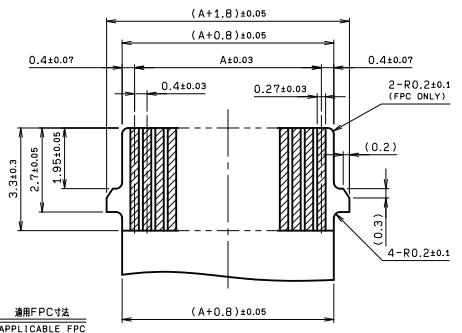

# 6287

0.4mmピッチ RA SMT 下接点 ワンタッチロック

0.4mmPitch RA SMT Bottom contact One-touch lock

●耳付きFPC FPC With Tabs

導 数 NO. OF POS.	A	B	C	D	E	F
14	5.2	8.4	6.02	7.7	7.2	2.6
25	9.6	12.8	10.42	12.1	11.6	7.0
30	11.6	14.8	12.42	14.1	13.6	9.0
34	13.2	16.4	14.02	15.7	15.2	10.6
40	15.6	18.8	16.42	18.1	17.6	12.0
45	17.6	20.8	18.42	20.1	19.6	12.0
50	19.6	22.8	20.42	22.1	21.6	12.0
60	23.6	26.8	24.42	26.1	25.6	12.0
61	24.0	27.2	24.82	26.5	26.0	12.0
62	24.4	27.6	25.22	26.9	26.4	12.0
63	24.8	28.0	25.62	27.3	26.8	12.0
64	25.2	28.4	26.02	27.7	27.2	12.0
65	25.6	28.8	26.42	28.1	27.6	12.0
66	26.0	29.2	26.82	28.5	28.0	12.0
67	26.4	29.6	27.22	28.9	28.4	12.0
68	26.8	29.0	27.62	29.3	28.8	12.0
69	27.2	30.4	28.02	29.7	29.2	12.0
70	27.6	30.8	28.42	30.1	29.6	12.0
71	28.0	31.2	28.82	30.5	30.0	12.0
72	28.4	31.6	29.22	30.9	30.4	12.0
73	28.8	32.0	29.62	31.3	30.8	12.0
74	29.2	32.4	30.02	31.7	31.2	12.0
75	29.6	32.8	30.42	32.1	31.6	12.0
76	30.0	33.2	30.82	32.5	32.0	12.0
77	30.4	33.6	31.22	32.9	32.4	12.0
78	30.8	34.0	31.62	33.3	32.8	12.0
79	31.2	34.4	32.02	33.7	33.2	12.0
80	31.6	34.8	32.42	34.1	33.6	12.0

導 数 NO. OF POS.	H	I	J
14	10.2	20.4	24.0
25	10.2	20.4	24.0
30	10.2	20.4	24.0
34	14.2	28.4	32.0
40	14.2	28.4	32.0
45	14.2	28.4	32.0
50	20.2	40.4	44.0
60	20.2	40.4	44.0
61	20.2	40.4	44.0
62	20.2	40.4	44.0
63	20.2	40.4	44.0
64	20.2	40.4	44.0
65	20.2	40.4	44.0
66	20.2	40.4	44.0
67	20.2	40.4	44.0
68	20.2	40.4	44.0
69	20.2	40.4	44.0
70	20.2	40.4	44.0
71	20.2	40.4	44.0
72	20.2	40.4	44.0
73	20.2	40.4	44.0
74	20.2	40.4	44.0
75	20.2	40.4	44.0
76	20.2	40.4	44.0
77	26.2	52.4	56.0
78	26.2	52.4	56.0
79	26.2	52.4	56.0
80	26.2	52.4	56.0