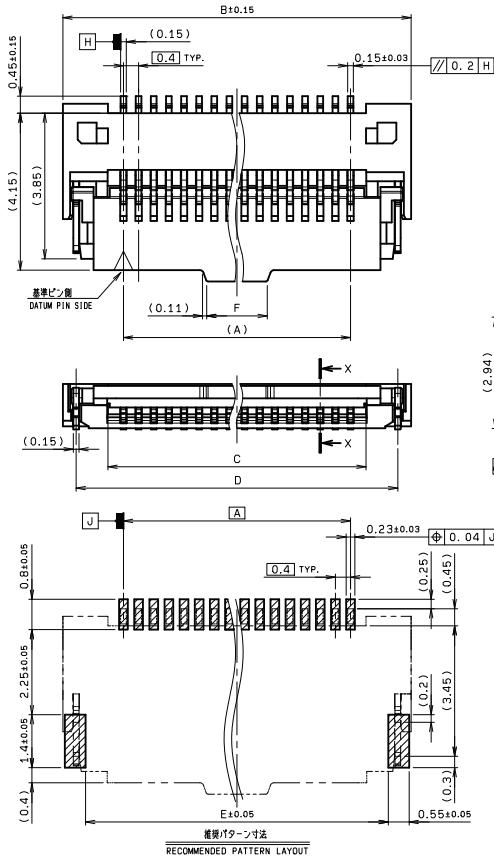

# 6287

0.4mmピッチ RA SMT 下接点 ワンタッチロック

0.4mmPitch RA SMT Bottom contact One-touch lock

●耳付きFPC FPC With Tabs

導 数 NO. OF POS.	A	B	C	D	E	F
14	5.2	8.4	6.02	7.7	7.2	2.6
25	9.6	12.8	10.42	12.1	11.6	7.0
30	11.6	14.8	12.42	14.1	13.6	9.0
34	13.2	16.4	14.02	15.7	15.2	10.6
40	15.6	18.8	16.42	18.1	17.6	12.0
45	17.6	20.8	18.42	20.1	19.6	12.0
50	19.6	22.8	20.42	22.1	21.6	12.0
60	23.6	26.8	24.42	26.1	25.6	12.0
61	24.0	27.2	24.82	26.5	26.0	12.0
62	24.4	27.6	25.22	26.9	26.4	12.0
63	24.8	28.0	25.62	27.3	26.8	12.0
64	25.2	28.4	26.02	27.7	27.2	12.0
65	25.6	28.8	26.42	28.1	27.6	12.0
66	26.0	29.2	26.82	28.5	28.0	12.0
67	26.4	29.6	27.22	28.9	28.4	12.0
68	26.8	29.0	27.62	29.3	28.8	12.0
69	27.2	30.4	28.02	29.7	29.2	12.0
70	27.6	30.8	28.42	30.1	29.6	12.0
71	28.0	31.2	28.82	30.5	30.0	12.0
72	28.4	31.6	29.22	30.9	30.4	12.0
73	28.8	32.0	29.62	31.3	30.8	12.0
74	29.2	32.4	30.02	31.7	31.2	12.0
75	29.6	32.8	30.42	32.1	31.6	12.0
76	30.0	33.2	30.82	32.5	32.0	12.0
77	30.4	33.6	31.22	32.9	32.4	12.0
78	30.8	34.0	31.62	33.3	32.8	12.0
79	31.2	34.4	32.02	33.7	33.2	12.0
80	31.6	34.8	32.42	34.1	33.6	12.0

導 数 NO. OF POS.	H	I	J
14	10.2	20.4	24.0
25	10.2	20.4	24.0
30	10.2	20.4	24.0
34	14.2	28.4	32.0
40	14.2	28.4	32.0
45	14.2	28.4	32.0
50	20.2	40.4	44.0
60	20.2	40.4	44.0
61	20.2	40.4	44.0
62	20.2	40.4	44.0
63	20.2	40.4	44.0
64	20.2	40.4	44.0
65	20.2	40.4	44.0
66	20.2	40.4	44.0
67	20.2	40.4	44.0
68	20.2	40.4	44.0
69	20.2	40.4	44.0
70	20.2	40.4	44.0
71	20.2	40.4	44.0
72	20.2	40.4	44.0
73	20.2	40.4	44.0
74	20.2	40.4	44.0
75	20.2	40.4	44.0
76	20.2	40.4	44.0
77	26.2	52.4	56.0
78	26.2	52.4	56.0
79	26.2	52.4	56.0
80	26.2	52.4	56.0