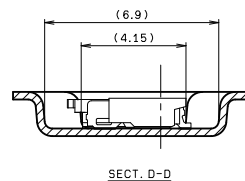

# 6287

0.4mmピッチ RA SMT 下接点 ワンタッチロック

0.4mmPitch RA SMT Bottom contact One-touch lock

●耳付きFPC FPC With Tabs

導 数 NO. OF POS.	A	B	C	D	E	F
14	5.2	8.4	6.02	7.7	7.2	2.6
25	9.6	12.8	10.42	12.1	11.6	7.0
30	11.6	14.8	12.42	14.1	13.6	9.0
34	13.2	16.4	14.02	15.7	15.2	10.6
40	15.6	18.8	16.42	18.1	17.6	12.0
45	17.6	20.8	18.42	20.1	19.6	12.0
50	19.6	22.8	20.42	22.1	21.6	12.0
60	23.6	26.8	24.42	26.1	25.6	12.0
61	24.0	27.2	24.82	26.5	26.0	12.0
62	24.4	27.6	25.22	26.9	26.4	12.0
63	24.8	28.0	25.62	27.3	26.8	12.0
64	25.2	28.4	26.02	27.7	27.2	12.0
65	25.6	28.8	26.42	28.1	27.6	12.0
66	26.0	29.2	26.82	28.5	28.0	12.0
67	26.4	29.6	27.22	28.9	28.4	12.0
68	26.8	29.0	27.62	29.3	28.8	12.0
69	27.2	30.4	28.02	29.7	29.2	12.0
70	27.6	30.8	28.42	30.1	29.6	12.0
71	28.0	31.2	28.82	30.5	30.0	12.0
72	28.4	31.6	29.22	30.9	30.4	12.0
73	28.8	32.0	29.62	31.3	30.8	12.0
74	29.2	32.4	30.02	31.7	31.2	12.0
75	29.6	32.8	30.42	32.1	31.6	12.0
76	30.0	33.2	30.82	32.5	32.0	12.0
77	30.4	33.6	31.22	32.9	32.4	12.0
78	30.8	34.0	31.62	33.3	32.8	12.0
79	31.2	34.4	32.02	33.7	33.2	12.0
80	31.6	34.8	32.42	34.1	33.6	12.0

導 数 NO. OF POS.	H	I	J
14	10.2	20.4	24.0
25	10.2	20.4	24.0
30	10.2	20.4	24.0
34	14.2	28.4	32.0
40	14.2	28.4	32.0
45	14.2	28.4	32.0
50	20.2	40.4	44.0
60	20.2	40.4	44.0
61	20.2	40.4	44.0
62	20.2	40.4	44.0
63	20.2	40.4	44.0
64	20.2	40.4	44.0
65	20.2	40.4	44.0
66	20.2	40.4	44.0
67	20.2	40.4	44.0
68	20.2	40.4	44.0
69	20.2	40.4	44.0
70	20.2	40.4	44.0
71	20.2	40.4	44.0
72	20.2	40.4	44.0
73	20.2	40.4	44.0
74	20.2	40.4	44.0
75	20.2	40.4	44.0
76	20.2	40.4	44.0
77	26.2	52.4	56.0
78	26.2	52.4	56.0
79	26.2	52.4	56.0
80	26.2	52.4	56.0