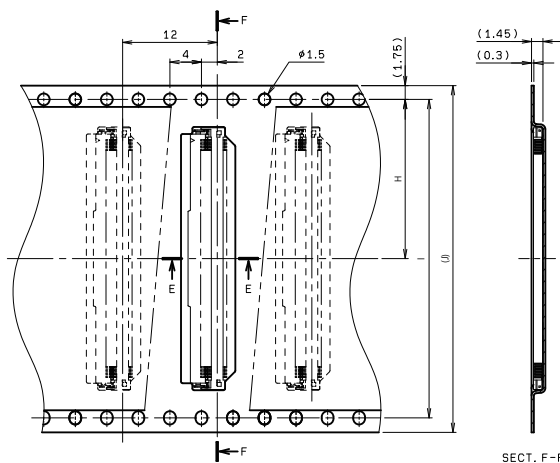

# 6287

0.4mmピッチ RA SMT 下接点 ワンタッチロック

0.4mmPitch RA SMT Bottom contact One-touch lock

●耳付きFPC FPC With Tabs

導 数 NO. OF POS.	A	B	C	D	E	F
14	5.2	8.4	6.02	7.7	7.2	2.6
25	9.6	12.8	10.42	12.1	11.6	7.0
30	11.6	14.8	12.42	14.1	13.6	9.0
34	13.2	16.4	14.02	15.7	15.2	10.6
40	15.6	18.8	16.42	18.1	17.6	12.0
45	17.6	20.8	18.42	20.1	19.6	12.0
50	19.6	22.8	20.42	22.1	21.6	12.0
60	23.6	26.8	24.42	26.1	25.6	12.0
61	24.0	27.2	24.82	26.5	26.0	12.0
62	24.4	27.6	25.22	26.9	26.4	12.0
63	24.8	28.0	25.62	27.3	26.8	12.0
64	25.2	28.4	26.02	27.7	27.2	12.0
65	25.6	28.8	26.42	28.1	27.6	12.0
66	26.0	29.2	26.82	28.5	28.0	12.0
67	26.4	29.6	27.22	28.9	28.4	12.0
68	26.8	29.0	27.62	29.3	28.8	12.0
69	27.2	30.4	28.02	29.7	29.2	12.0
70	27.6	30.8	28.42	30.1	29.6	12.0
71	28.0	31.2	28.82	30.5	30.0	12.0
72	28.4	31.6	29.22	30.9	30.4	12.0
73	28.8	32.0	29.62	31.3	30.8	12.0
74	29.2	32.4	30.02	31.7	31.2	12.0
75	29.6	32.8	30.42	32.1	31.6	12.0
76	30.0	33.2	30.82	32.5	32.0	12.0
77	30.4	33.6	31.22	32.9	32.4	12.0
78	30.8	34.0	31.62	33.3	32.8	12.0
79	31.2	34.4	32.02	33.7	33.2	12.0
80	31.6	34.8	32.42	34.1	33.6	12.0

導 数 NO. OF POS.	H	I	J
14	10.2	20.4	24.0
25	10.2	20.4	24.0
30	10.2	20.4	24.0
34	14.2	28.4	32.0
40	14.2	28.4	32.0
45	14.2	28.4	32.0
50	20.2	40.4	44.0
60	20.2	40.4	44.0
61	20.2	40.4	44.0
62	20.2	40.4	44.0
63	20.2	40.4	44.0
64	20.2	40.4	44.0
65	20.2	40.4	44.0
66	20.2	40.4	44.0
67	20.2	40.4	44.0
68	20.2	40.4	44.0
69	20.2	40.4	44.0
70	20.2	40.4	44.0
71	20.2	40.4	44.0
72	20.2	40.4	44.0
73	20.2	40.4	44.0
74	20.2	40.4	44.0
75	20.2	40.4	44.0
76	20.2	40.4	44.0
77	26.2	52.4	56.0
78	26.2	52.4	56.0
79	26.2	52.4	56.0
80	26.2	52.4	56.0