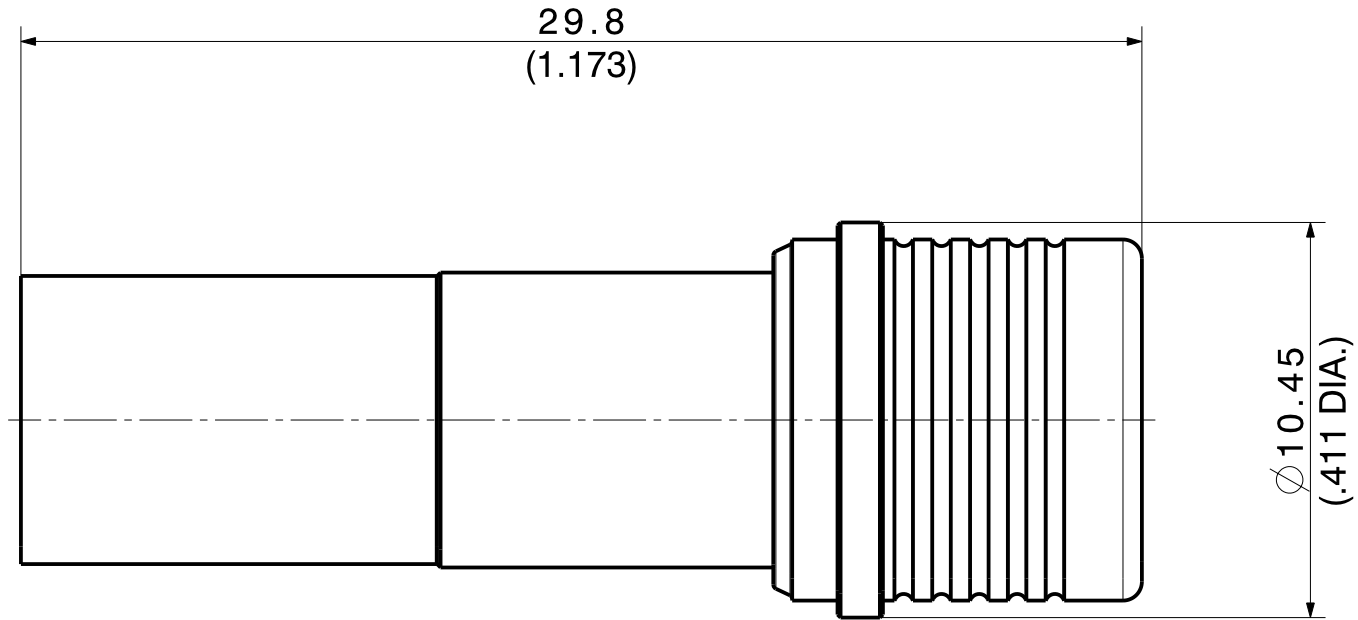

type / Typ: 11_QMA-50-4-2			
dimensions in millimeter [mm]	part no. / Teile Nr.:	PRO-00200057	A sheet/Blatt XX / XX
description / Beschreibung		drawing-no. / Zeichnungsnr.	Release
Cable plug		DCA-00200057	A