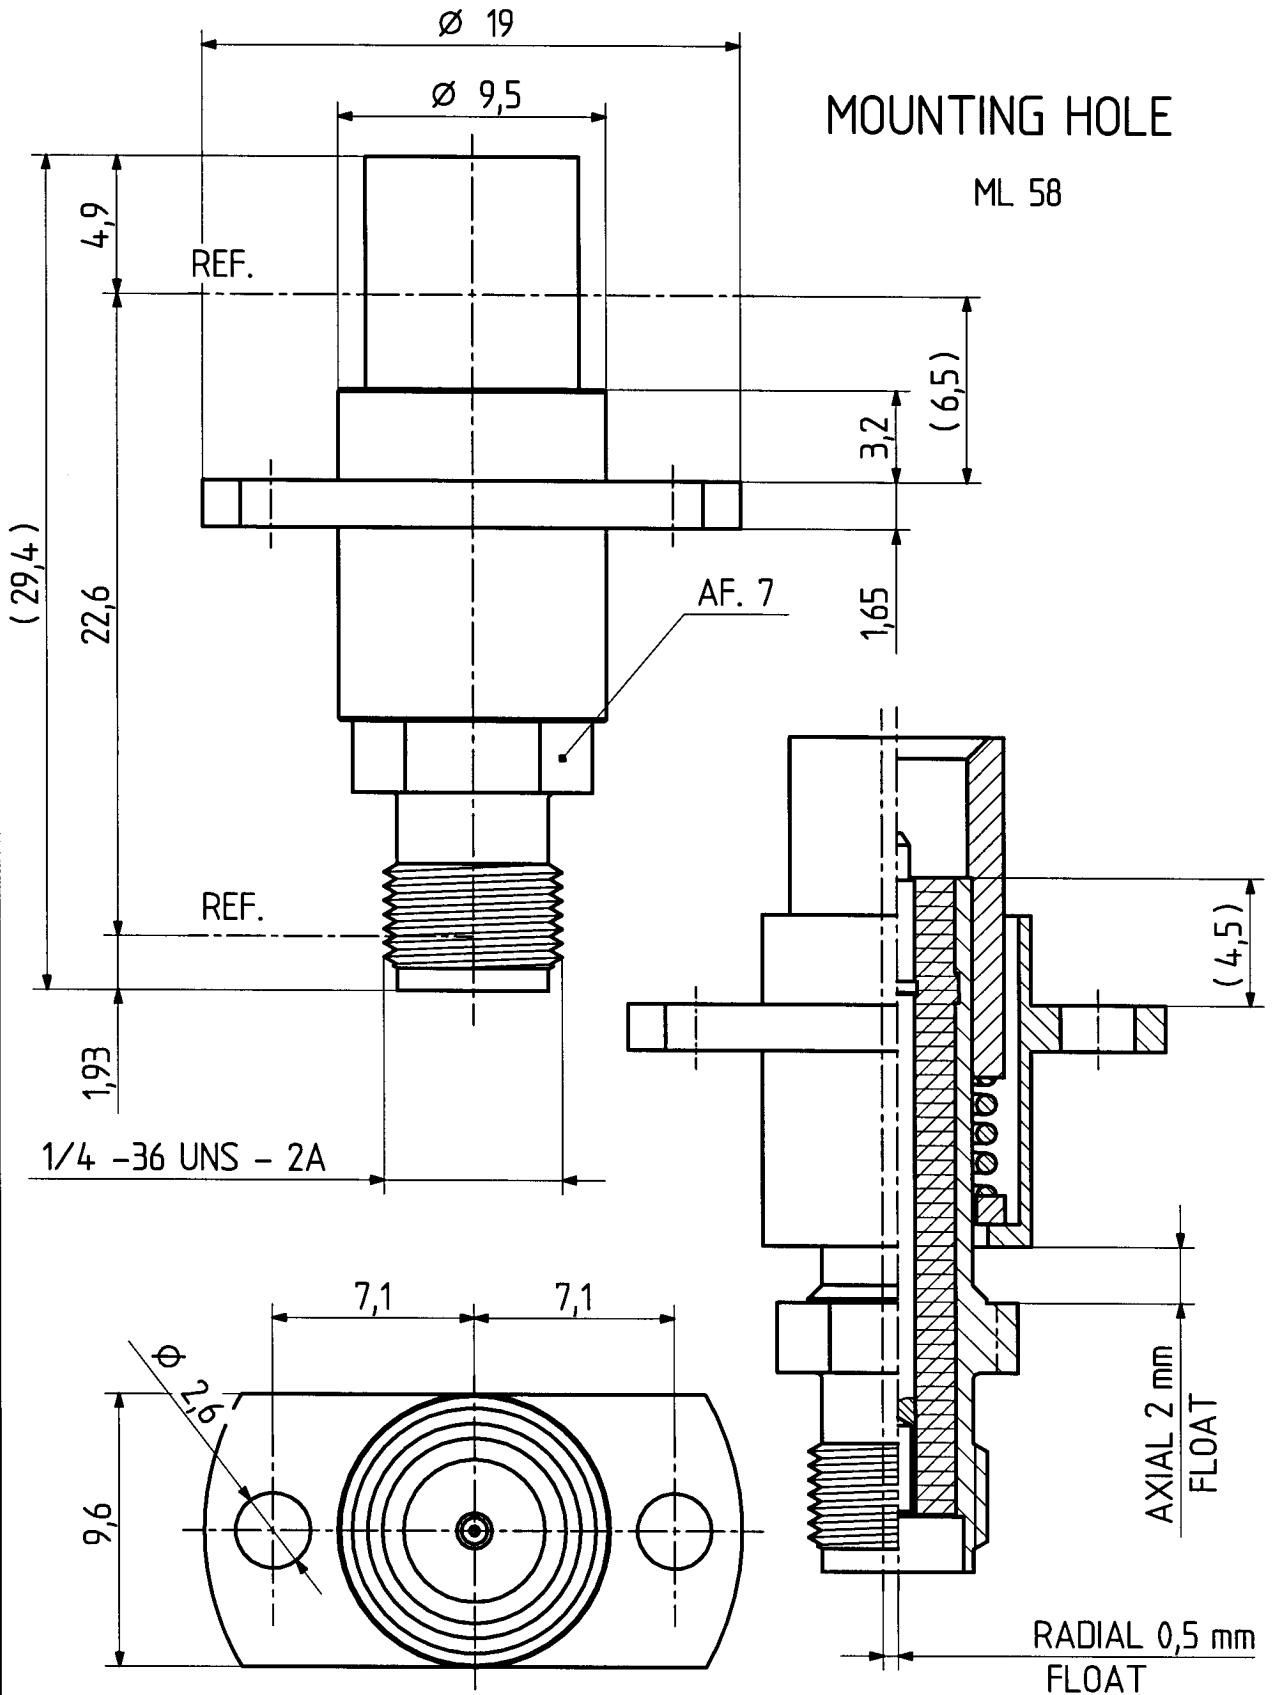

	date	sign
drawn	16.07.01	4320/BAU
checked	16.07.01	4355/Fro
approved	16.07.01	4355/Fro

H+S 701 4.48.05

scale

4 : 1

HUBER + SUHNER
CH-MW-IND

dimensions in mm

drawing number

4.13.34029

OZ drawing : OZ.01.4.13.5272

Index

b