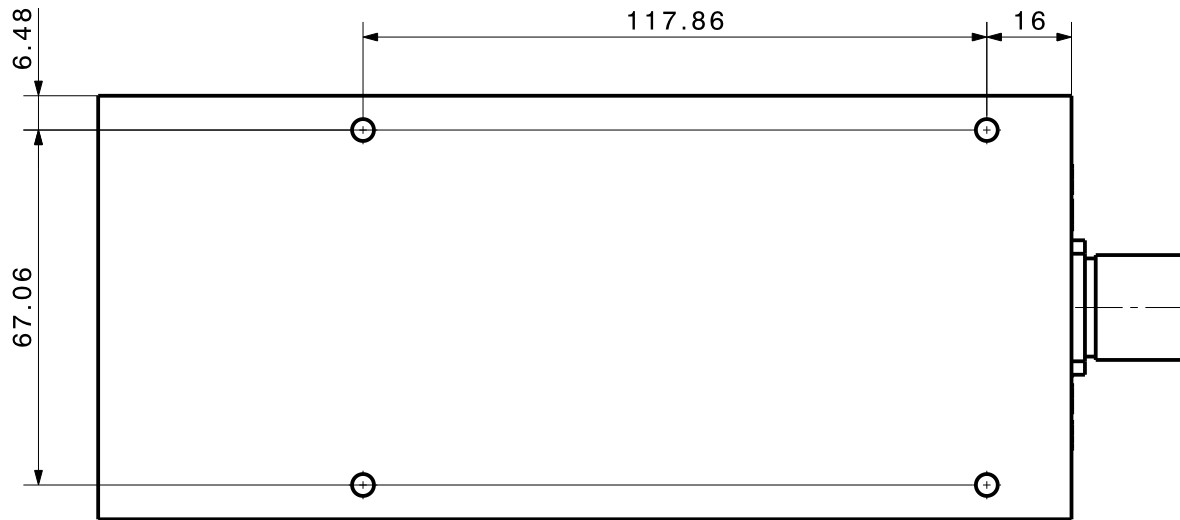

type / Typ: 6599.17.0007		
⊕ dimensions in millimeter [mm]	part no. / Teile Nr.: PRO-00192540	A sheet/Blatt XX / XX
description / Beschreibung	drawing-no. / Zeichnungsnr.	Release
Termination	DOU-00192540	A