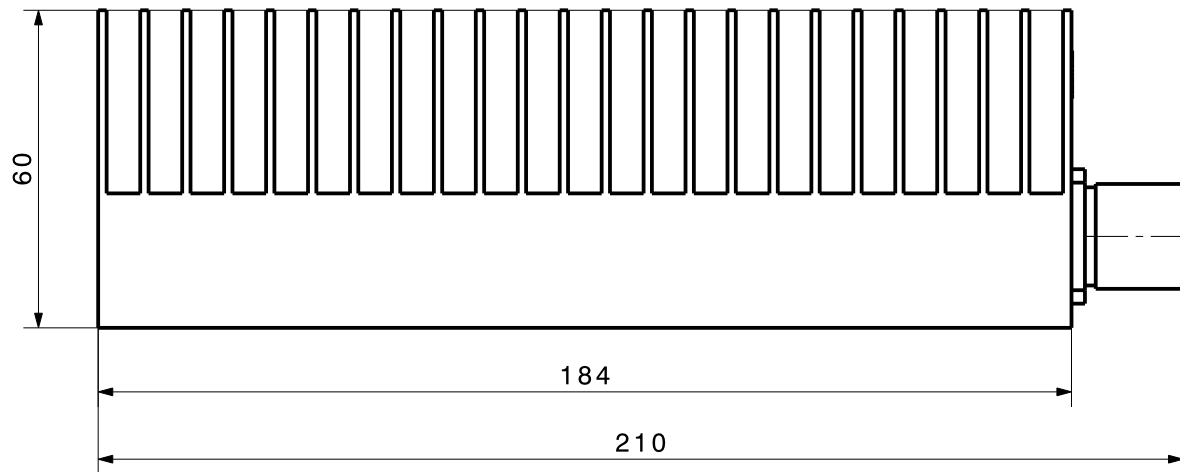

type / Typ: 6599.17.0007		
⊕ dimensions in millimeter [mm]	part no. / Teile Nr.: PRO-00192540	A sheet/Blatt XX / XX
description / Beschreibung	drawing-no. / Zeichnungsnr.	Release
Termination	DOU-00192540	A