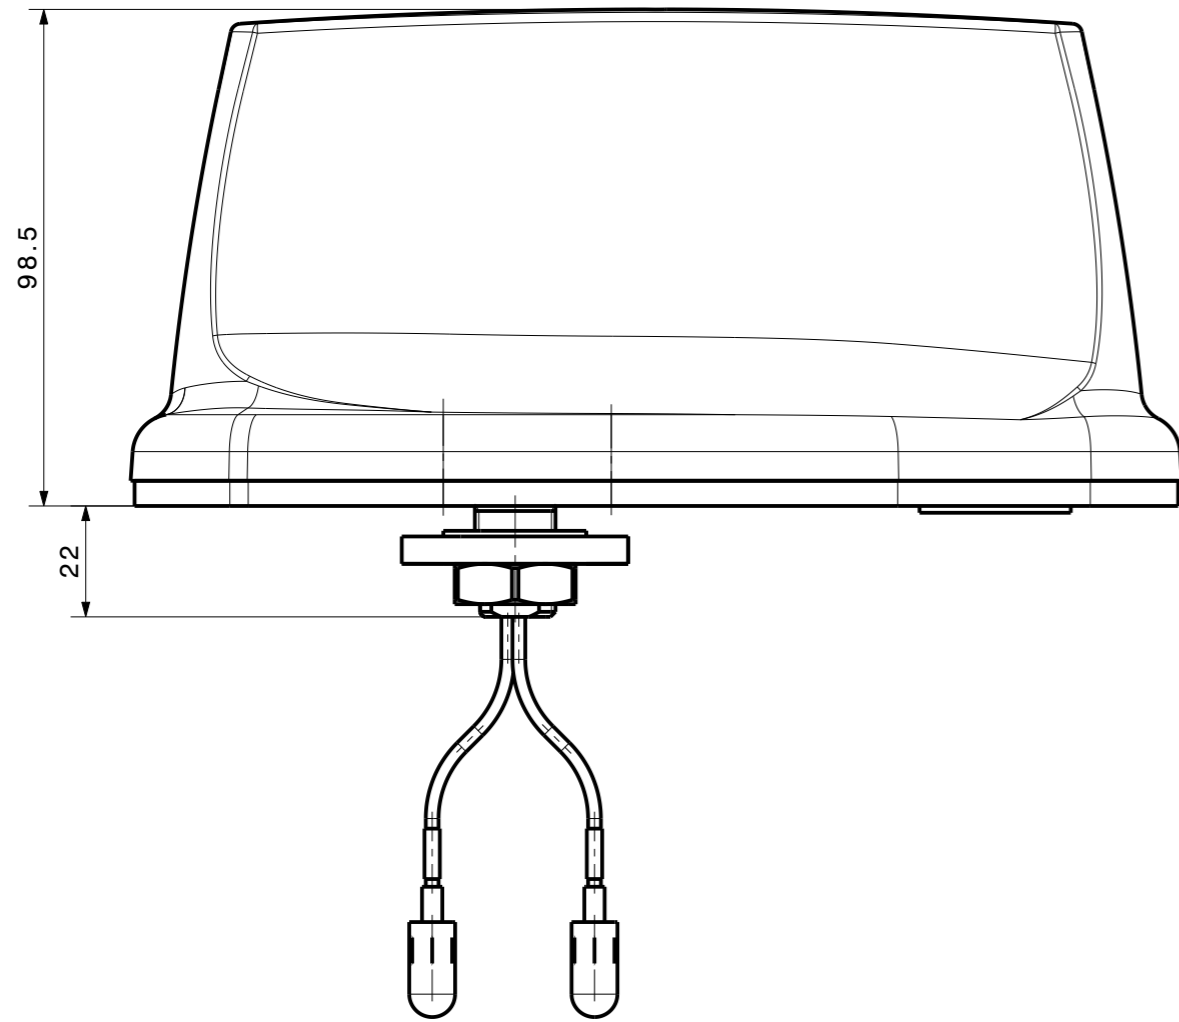

type / Typ: 1399.99.0119	part no. / Teile Nr.: PRO-00275588	A sheet/Blatt
Ⓜ dimensions in millimeter [mm]	description / Beschreibung	drawing-no. / Zeichnungsnr. Release
Antenne 1399.99.0119	DOU-00275588	A
alternative ID:		