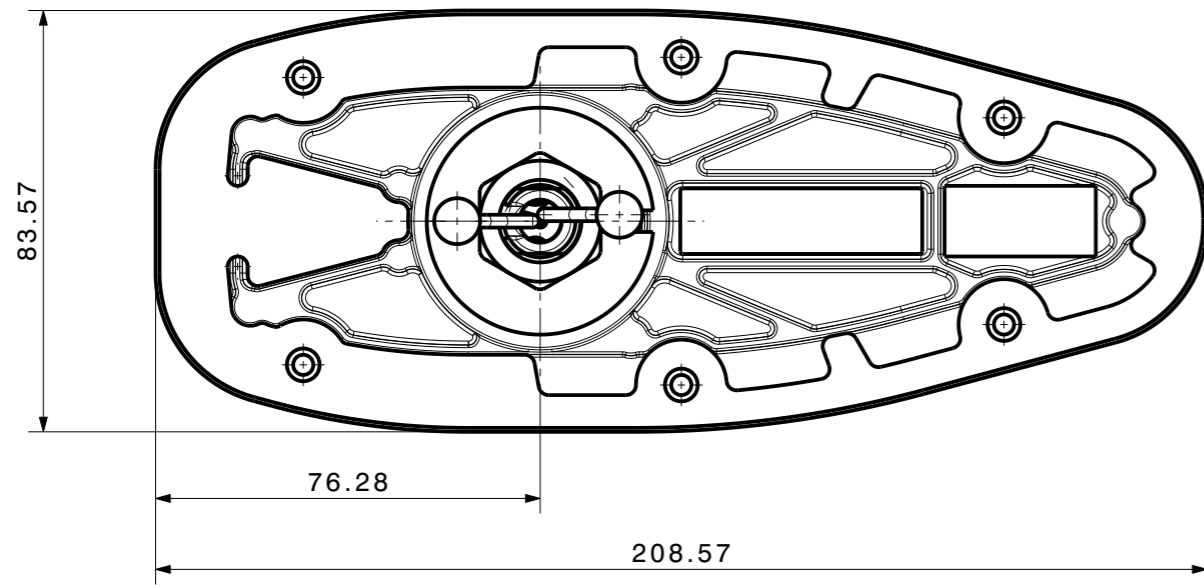

type / Typ: 1399.99.0119	part no. / Teile Nr.: PRO-00275588	A sheet/Blatt
Ⓜ dimensions in millimeter [mm]	description / Beschreibung	drawing-no. / Zeichnungsnr. Release
Antenne 1399.99.0119	DOU-00275588	A
alternative ID:		