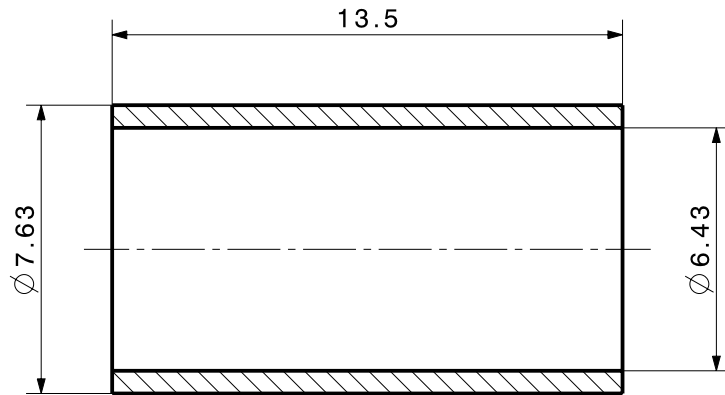

Cable shortening dimension

type / Typ: 11_SMA-R50-4-97		
dimensions in millimeter [mm]	part no. / Teile Nr.: PRO-00085658	A sheet/Blatt XX / XX
description / Beschreibung		drawing-no. / Zeichnungsnr.
Cable plug		DOU-00085658
alternative ID:		Release A