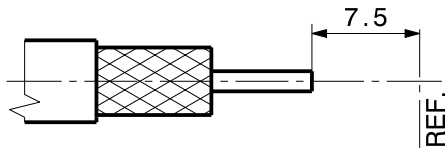

Cable shortening dimension

type / Typ: 11_SMA-R50-4-97		
dimensions in millimeter [mm]	part no. / Teile Nr.: PRO-00085658	A sheet/Blatt XX / XX
description / Beschreibung		drawing-no. / Zeichnungsnr.
Cable plug		DOU-00085658
alternative ID:		Release A