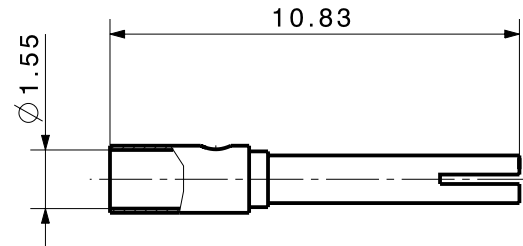

Cable shortening dimension

type / Typ: 11_SMA-R50-4-97		
dimensions in millimeter [mm]	part no. / Teile Nr.: PRO-00085658	A sheet/Blatt XX / XX
description / Beschreibung		drawing-no. / Zeichnungsnr.
Cable plug		DOU-00085658
alternative ID:		Release A