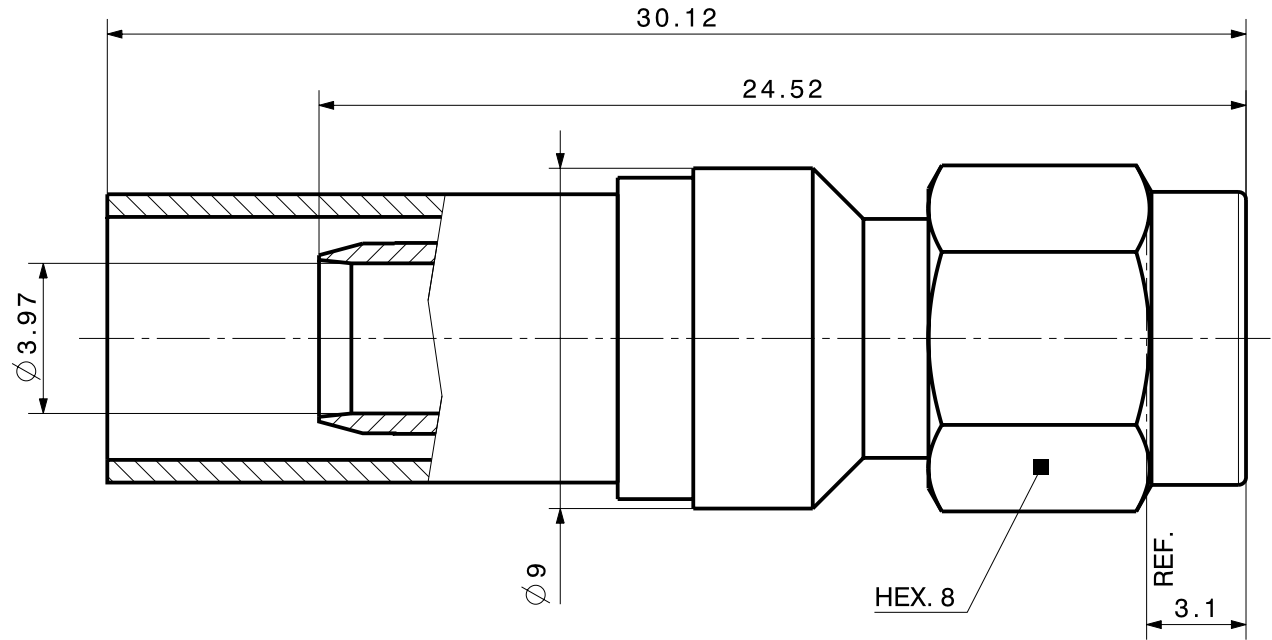

Cable shortening dimension

type / Typ: 11_SMA-R50-4-97		
dimensions in millimeter [mm]	part no. / Teile Nr.: PRO-00085658	A sheet/Blatt XX / XX
description / Beschreibung		drawing-no. / Zeichnungsnr.
Cable plug		DOU-00085658
alternative ID:		Release A