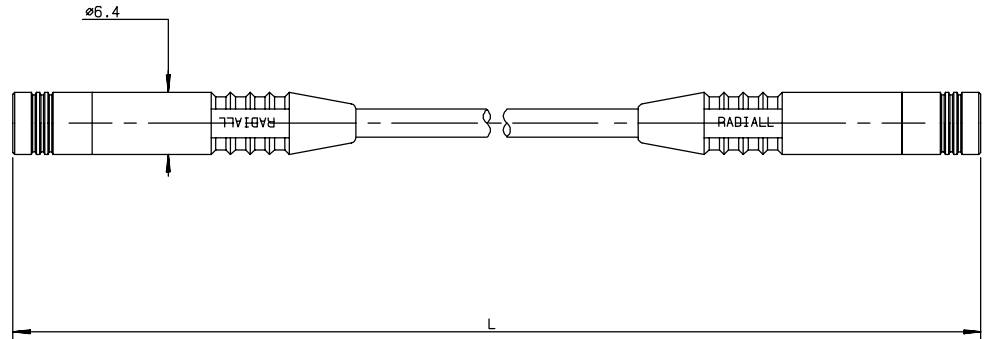

# SMB

## SMB FEMALE-FEMALE CABLE ASSEMBLY

cable	part number	dimension L (mm)	captive center contact	finish
2.6/50/S	<b>R285 212 000</b>	250	yes	Gold
2.6/50/S	<b>R285 214 000</b>	500	yes	Gold
2.6/50/S	<b>R285 213 000</b>	750	yes	Gold
2.6/50/S	<b>R285 215 000</b>	1000	yes	Gold

## SHORT CIRCUIT PLUG CAP

part number	captive center contact	finish
<b>R114 880 000</b>	yes	Gold