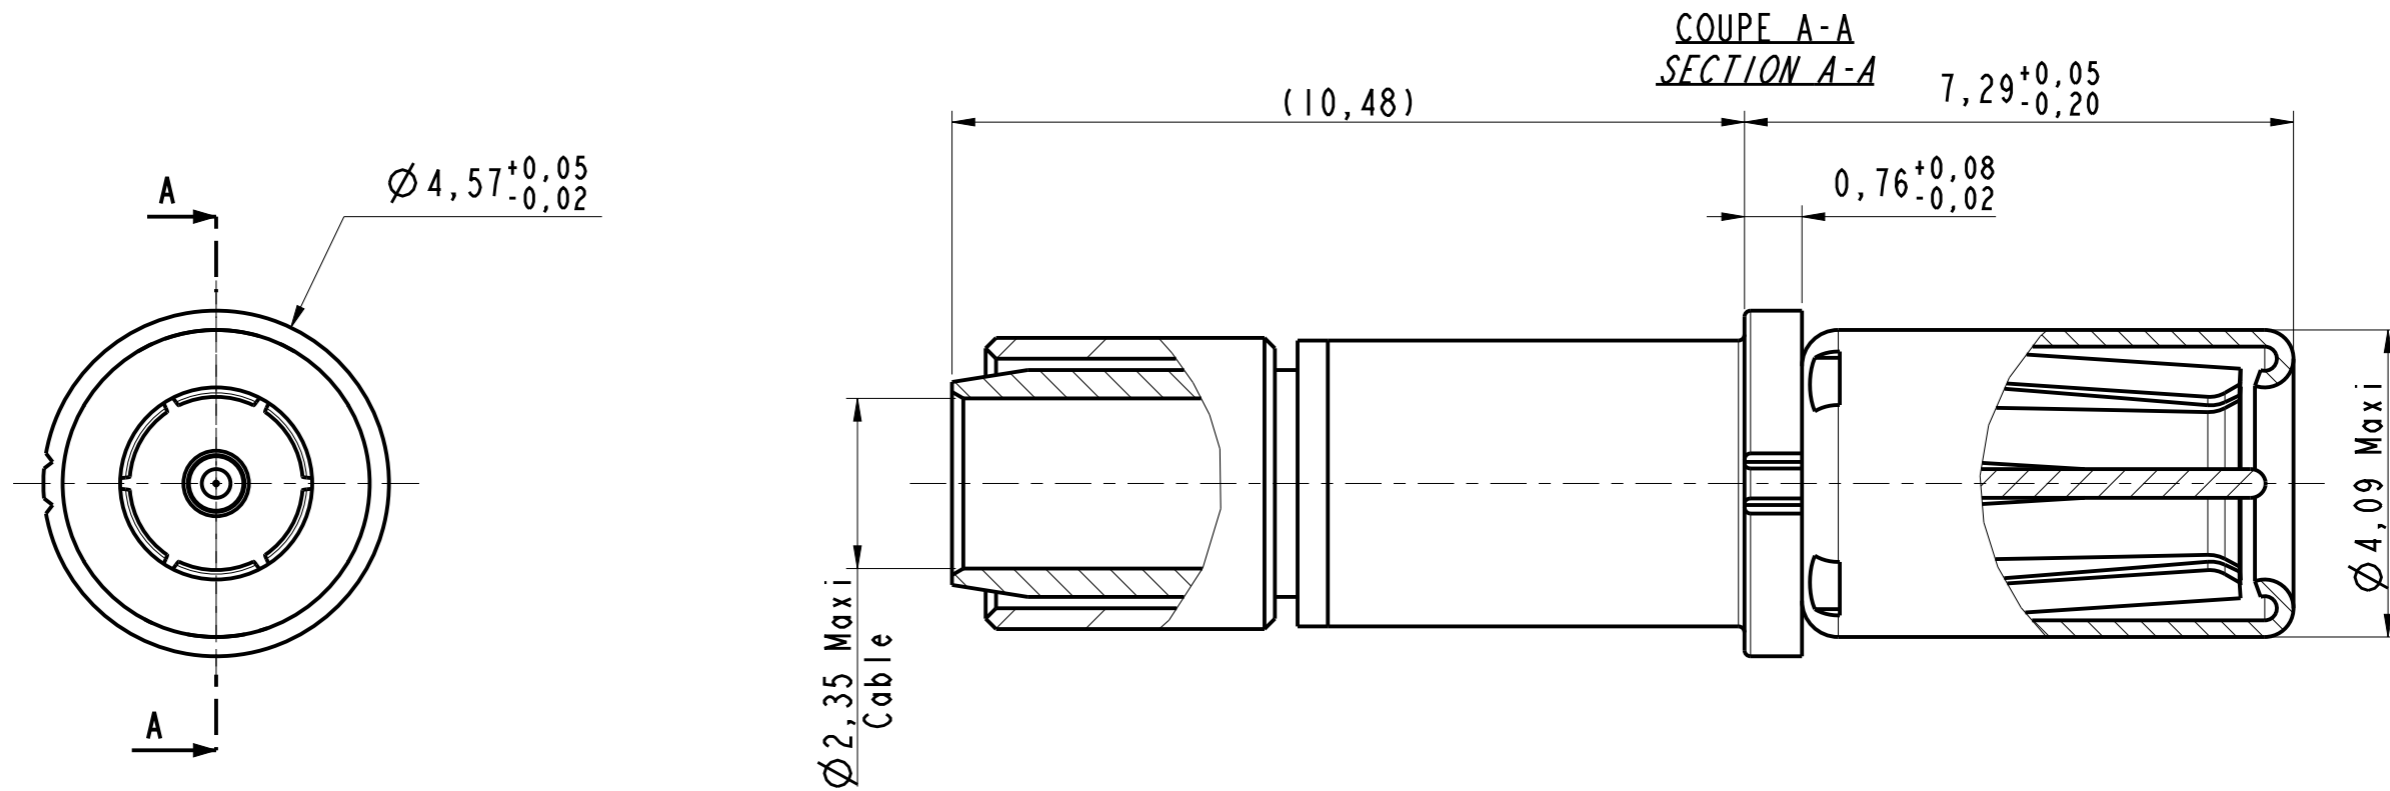

DANS LE BUT CONSTANT D'AMELIORER SES PRODUITS, Amphenol Socapex SE RESERVE LE DROIT D'EN MODIFIER TOUTE COTE OU CARACTERISTIQUE.
IMP 036 A

NOTE :

- ①- S'accouple avec coax 603198, 603039 et 603360
Mate only with coax 603198, 603039 and 603360
- ②- Cable compatible EMTEQ TFLX125-075-01; PIC V76263
Compatible cable EMTEQ TFLX125-075-01; PIC V76263
- ③- Outils de sertissage
 - Contact extérieur: M22520/5-01
avec positionneur Y215 (A)
 - Contact intérieur M22520/2-01
avec positionneur K1360 (3)
 - Crimping tools:
 - Outer contact M22520/5-01
with die Y215 (A)
 - Inner contact M22520/2-01
with positioner K1360 (3)