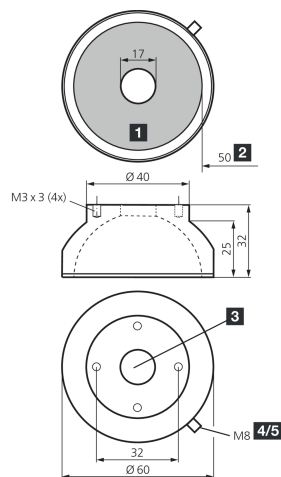

209927
BE-DOME60/50-RGB-T4
Dombeleuchtung

- RGB-Licht mit getrennt steuerbaren Farben
- Extrem homogene, diffuse Ausleuchtung
- Sehr kompakte Bauform
- Hohe Beleuchtungsstärke
- Robuste Bauweise

Blick auf Anschlussseite
View on connection position

PIN	Aderfarbe wire color	Funktion function
4	schwarz / black	- rot / red
2	weiß / white	- grün / green
3	blau / blue	- blau / blue
1	braun / brown	+ 24V

- 1) Aktive Fläche
 2) Freier Innendurchmesser
 3) Optische Öffnung

- 4) Stecker
 5) 4-polig

BK: schwarz

BN: braun

BU: blau

WH: weiß

Funktion

--	--	--	--	--	--	--	--	--	--	--	--	--

Technische Daten (typ.)

+20°C, 24 V DC

Betriebsspannung	24 V DC
Leistung	1,2 W (24 V DC)
Stromaufnahme	150 mA (3 Farben, $\Sigma < 3,6 \text{ W}$)
Leuchtfäche	Ø 50
Anzahl	20 (LEDs)
Durchmesser	Ø 60 mm (Durchmesser)
Gehäusematerial	Aluminium / Kunststoff
Schutzklasse	III, Betrieb an Schutzkleinspannung
Risikogruppe (DIN EN 62471)	Freie Gruppe
Lichtquelle	LED
Farbe	RGB
Wellenlänge	630, 530, 470 nm
Abstrahlwinkel FWHM	120°
Umgebungstemperatur Betrieb	0 ... +50 °C
Anschluss	Stecker, M8, 4-polig