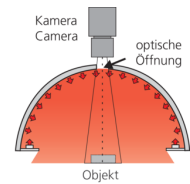

209927
BE-DOME60/50-RGB-T4
Dombeleuchtung

- RGB-Licht mit getrennt steuerbaren Farben
- Extrem homogene, diffuse Ausleuchtung
- Sehr kompakte Bauform
- Hohe Beleuchtungsstärke
- Robuste Bauweise

Blick auf Anschlussseite
View on connection position

PIN	Aderfarbe wire color	Funktion function
4	schwarz / black	- rot / red
2	weiß / white	- grün / green
3	blau / blue	- blau / blue
1	braun / brown	+ 24V

- 1) Aktive Fläche
 2) Freier Innendurchmesser
 3) Optische Öffnung

- 4) Stecker
 5) 4-polig

BK: schwarz

BN: braun

BU: blau

WH: weiß

Funktion

--	--	--	--	--	--	--	--	--	--	--	--	--

Technische Daten (typ.)

+20°C, 24 V DC

Betriebsspannung	24 V DC
Leistung	1,2 W (24 V DC)
Stromaufnahme	150 mA (3 Farben, $\Sigma < 3,6 \text{ W}$)
Leuchtfäche	Ø 50
Anzahl	20 (LEDs)
Durchmesser	Ø 60 mm (Durchmesser)
Gehäusematerial	Aluminium / Kunststoff
Schutzklasse	III, Betrieb an Schutzkleinspannung
Risikogruppe (DIN EN 62471)	Freie Gruppe
Lichtquelle	LED
Farbe	RGB
Wellenlänge	630, 530, 470 nm
Abstrahlwinkel FWHM	120°
Umgebungstemperatur Betrieb	0 ... +50 °C
Anschluss	Stecker, M8, 4-polig