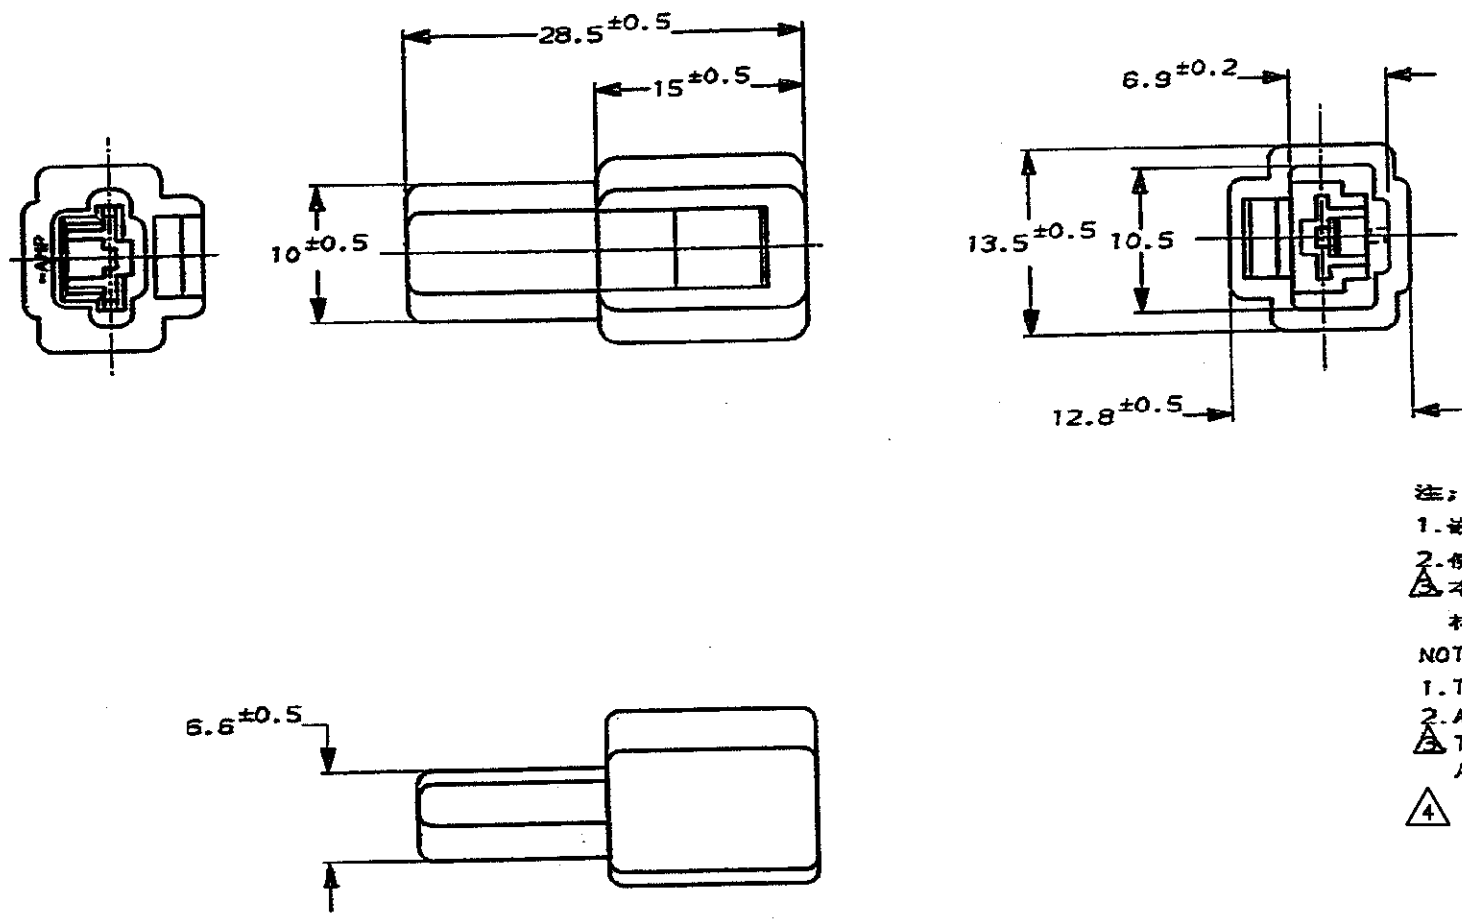

NUMBER C-172127

METRIC

ALL DIMENSIONS IN MM, DO NOT SCALE PRINT

PRINT DIST

注:
 1. 嵌合する相手ハウジングは型番172128
 2. 使用端子は型番170340, 170341, 170349
 △ 本品はUL難燃グレード94V-0に適合する材料により作られている

NOTE:
 1. THE MATING PLUG HOUSING; P/N 172128
 2. APPLIED CONTACT; P/N 170340, 170341, 170349
 △ THIS ITEM IS MADE FROM MATERIALS APPLICABLE TO UL FLAME CLASS 94V-0

線径 (WIRE RANGE)	絶縁径 (INSULATION DIA.)	名称 (NAME)	250 シリーズ ハウジングランスコネクタ 1極 キャップ ハウジング
材料 (MATERIAL)	仕上 (FINISH)	一般公差 (GENERAL TOLERANCE)	250 SERIES HOUSING LANCE CONNECTOR 1POS CAP HOUSING
66 ナイロン (66 NYLON)		10ELT: ±0.2 10EEL: ±0.25 10EEL: ±0.3	LOC 番号 (No.)
DE: N. Yamagami 4/6'93	DE: N. Yamagami 4/6'93	10EEL: ±0.3	B J C-172127
CHK: K. B. 4/6'93	APP: B. Oguma 4/6'93	公差 (SCALE)	REV. C3 SHEET 1 OF 1