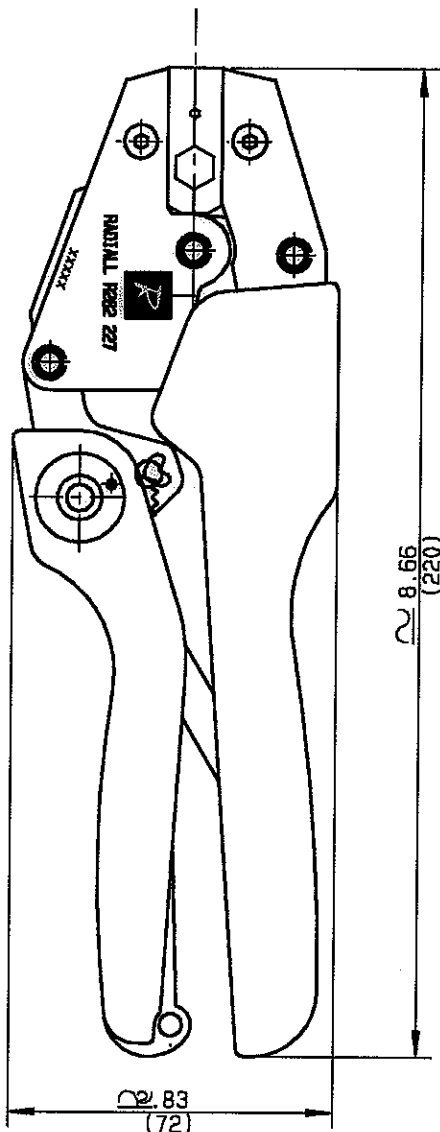

CRIMP TOOL
HEXAGON 0.068-0.324

Series : TOOLING

1 / 1

REFONTE N

PART NUMBER N°DE CODE EDV-Nr	CABLE GROUP GROUPE de CABLE KABELGRUPPE	COLOUR OF HANDLES COULEUR DES BRAS GRIFFARBE		
R 282 227	8/75 + 95	BLEU BLUE	1.73 (0.068)	8.23 (0.324)