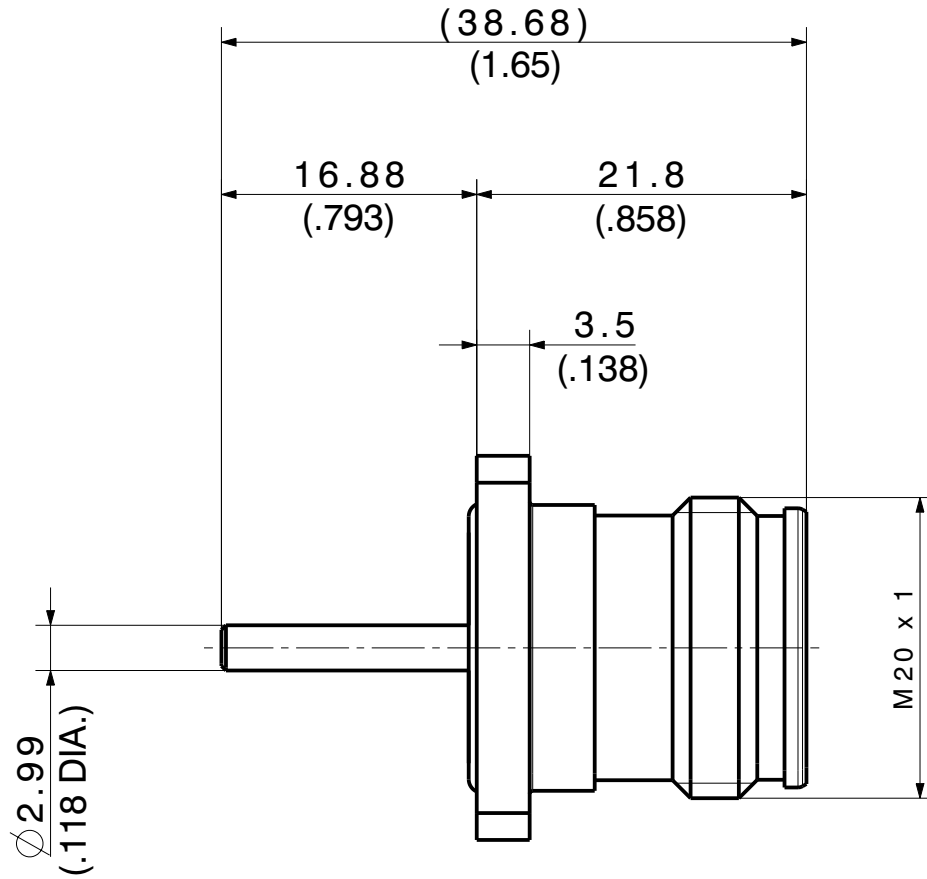

type / Typ: 23_4310-50-0-5		
dimensions in millimeter [mm]	part no. / Teile Nr.: PRO-00264946	A sheet/Blatt XX / XX
description / Beschreibung	drawing-no. / Zeichnungsnr.	Release
Panel jack	DCA-00264946	A