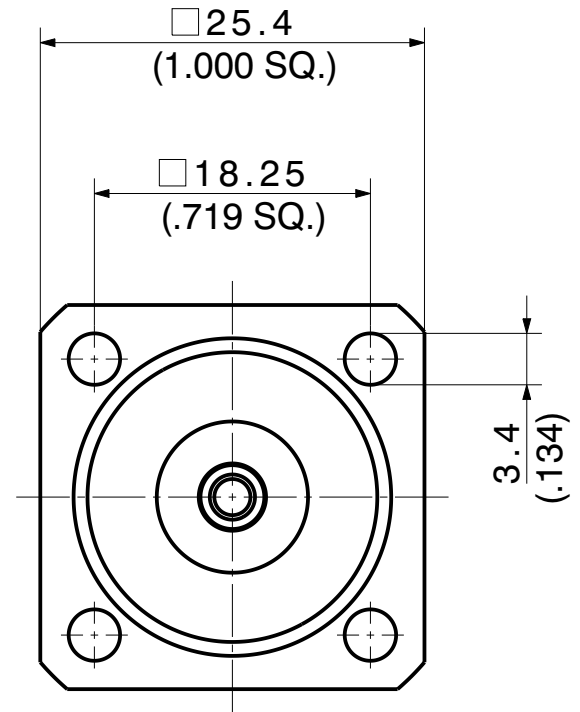

type / Typ: 23_4310-50-0-5		
dimensions in millimeter [mm]	part no. / Teile Nr.: PRO-00264946	A sheet/Blatt XX / XX
description / Beschreibung	drawing-no. / Zeichnungsnr.	Release
Panel jack	DCA-00264946	A