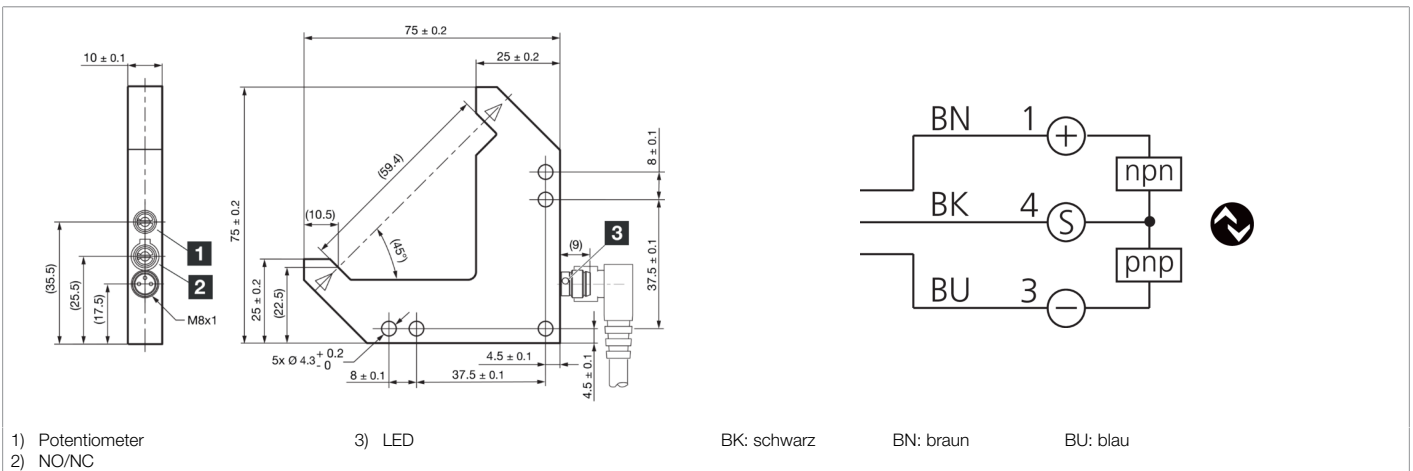

<b>Funktion</b>											

Technische Daten (typ.)	+20°C, 24 V DC
Betriebsspannung	10 ... 30 V DC (Supply Class 2)
Leerlaufstrom (max.)	30 mA
Isolationsspannungsfestigkeit	500 V
Schenkellänge innen	50/50 mm
Gehäuseabmaße	75 x 75 x 10 mm
Gehäuselänge	75 mm
Gehäusehöhe	75 mm
Gehäusebreite	10 mm
Gehäusematerial	Zinkdruckguss (pulverbeschichtet)
Material	Mineralglas (Optik)
Schutzklasse	III, Betrieb an Schutzkleinspannung
Funktionsprinzip	Optisch
Auswertung	digital
Bauform	Winkel
Schaltausgang	Gegentakt, 100 mA, NO/NC, umschaltbar
Spannungsfall (max.)	1 V
Schnittstelle	IO-Link (V1.1, COM2 38,4 kBd, Smart Sensor Profile)
Lichtquelle	LED
Farbe	Infrarot
Wellenlänge	880 nm
Modulation	getaktet
Fremdlichtsicherheit	25 kLx

**210633**  
**OGL 050 G3-T3**  
**Winkellichtschranke**

<b>Technische Daten (typ.)</b>	<b>+20°C, 24 V DC</b>
Reichweite	60 mm (optische Achse)
Auflösung (Werkseinstellung)	0,3 mm (STANDARD)
Reproduzierbarkeit (Werkseinstellung)	0,02 mm (STANDARD)
Auflösung (STANDARD)	0,3 mm
Reproduzierbarkeit (STANDARD)	0,02 mm
Auflösung (HOCHAUFLÖSEND)	0,2 mm
Reproduzierbarkeit (HOCHAUFLÖSEND)	0,02 mm
Auflösung (LEISTUNG)	1 mm
Reproduzierbarkeit (LEISTUNG)	0,02 mm
Auflösung (GESCHWINDIGKEIT)	0,3 mm
Reproduzierbarkeit (GESCHWINDIGKEIT)	0,02 mm
Empfindlichkeitseinstellung	Potentiometer
Schaltfrequenz (Werkseinstellung)	5.000 Hz (STANDARD)
Schaltfrequenz (STANDARD)	5.000 Hz
Schaltfrequenz (HOCHAUFLÖSEND)	1.500 Hz
Schaltfrequenz (LEISTUNG)	250 Hz
Schaltfrequenz (GESCHWINDIGKEIT)	8.000 Hz
Schock-/Schwingbeanspruchung	30 g, 10 ... 55 Hz / 0,5 mm
Umgebungstemperatur Betrieb	-25 ... +60 °C
Schutzart	IP 67
Anschluss	Stecker, M8, 3-polig
Anschlusskabel	TK ...
<b>Weitere Informationen / Zubehör</b>	<b><a href="https://www.di-soric.com/210633">https://www.di-soric.com/210633</a></b>