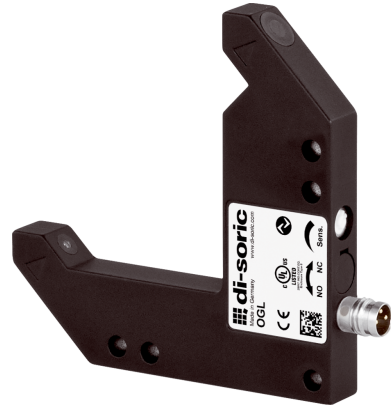

**210633**  
**OGL 050 G3-T3**  
**Winkellichtschranke**

- 4 Betriebsmodi als IO-Link Parameter
- Anzugs-/ und Auschaltverzögerung als IO-Link Parameter
- Diagnose mit IO-Link
- Metallgehäuse
- Empfindlichkeit einstellbar
- Hohe Schaltfrequenz
- Hell-/Dunkelschaltung
- Helle Ring-LED
- Hohe Schutzart
- 5 Jahre Gewährleistung

<b>Funktion</b>											

Technische Daten (typ.)	+20°C, 24 V DC
Betriebsspannung	10 ... 30 V DC (Supply Class 2)
Leerlaufstrom (max.)	30 mA
Isolationsspannungsfestigkeit	500 V
Schenkellänge innen	50/50 mm
Gehäuseabmaße	75 x 75 x 10 mm
Gehäuselänge	75 mm
Gehäusehöhe	75 mm
Gehäusebreite	10 mm
Gehäusematerial	Zinkdruckguss (pulverbeschichtet)
Material	Mineralglas (Optik)
Schutzklasse	III, Betrieb an Schutzkleinspannung
Funktionsprinzip	Optisch
Auswertung	digital
Bauform	Winkel
Schaltausgang	Gegentakt, 100 mA, NO/NC, umschaltbar
Spannungsfall (max.)	1 V
Schnittstelle	IO-Link (V1.1, COM2 38,4 kBd, Smart Sensor Profile)
Lichtquelle	LED
Farbe	Infrarot
Wellenlänge	880 nm
Modulation	getaktet
Fremdlichtsicherheit	25 kLx