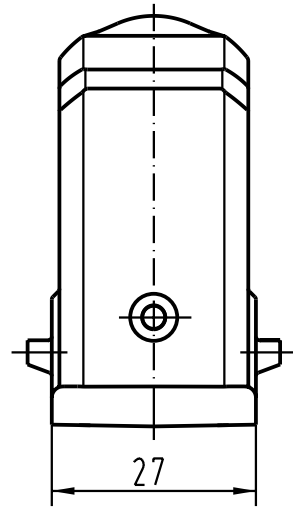

5

4

3

2

1

D

C

B

A

			All Dimensions in mm Original Size DIN A 4			Techn. Character.			Nicht tolerierte Masse/ Free size tolerances		
				Dat.	Name	Massstab/Scale			Han 3EMV-gw-M20 Tüllengehäuse seitlicher Kabelausgang/ hoods side-entry		
			Detail.	07.12.00	ROH.	1 : 1					
			Insp.		KR						
			Stand.								
410188	28.08.02	DY	HARTING Electric GmbH & Co. KG D-32339 Espelkamp						TB 19 62 003 1640		
28865									Blatt/ page		
Mod.	Dat.	Name							Sub.		