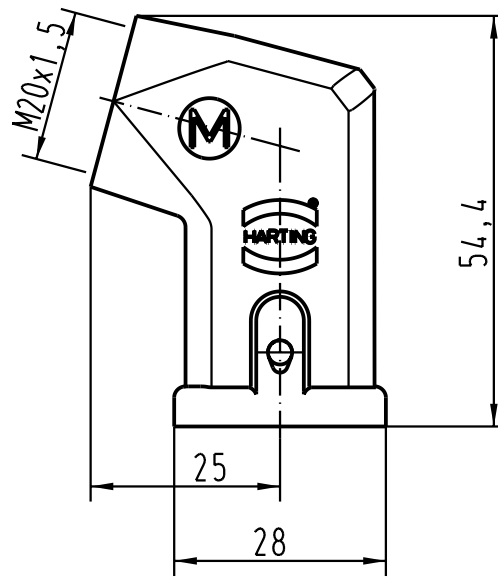

5

4

3

2

1

D

C

B

A

			All Dimensions in mm Original Size DIN A 4			Techn. Character.			Nicht tolerierte Masse/ Free size tolerances		
				Dat.	Name	Massstab/Scale			Han 3EMV-gw-M20 Tüllengehäuse seitlicher Kabelausgang/ hoods side-entry		
			Detail.	07.12.00	ROH.	1 : 1					
			Insp.		KR						
			Stand.								
410188	28.08.02	DY	HARTING Electric GmbH & Co. KG D-32339 Espelkamp						TB 19 62 003 1640		
28865									Blatt/ page		
Mod.	Dat.	Name							Sub.		