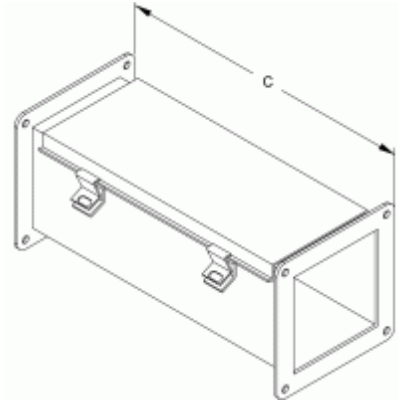

Quality Products. Service Excellence.

Typical Straight Section *1487 S Series*

	2.5 x 2.5	4 x 4	6 x 6	8 x 8
Description	Part No.	Part No.	Part No.	Part No.
12" Section	1487B12	1487C12	1487D12	1487E12
24" Section	1487B24	1487C24	1487D24	1487E24
36" Section	1487B36	1487C36	1487D36	1487E36
48" Section	1487B48	1487C48	1487D48	1487E48
60" Section	1487B60	1487C60	1487D60	1487E60
120" Section	1487B120	1487C120	1487D120	1487E120

Tags: **straight section, wireway, 1487, steel, typical straight** *Data subject to change without notice*

© 2023. Hammond Manufacturing Ltd. All rights reserved.