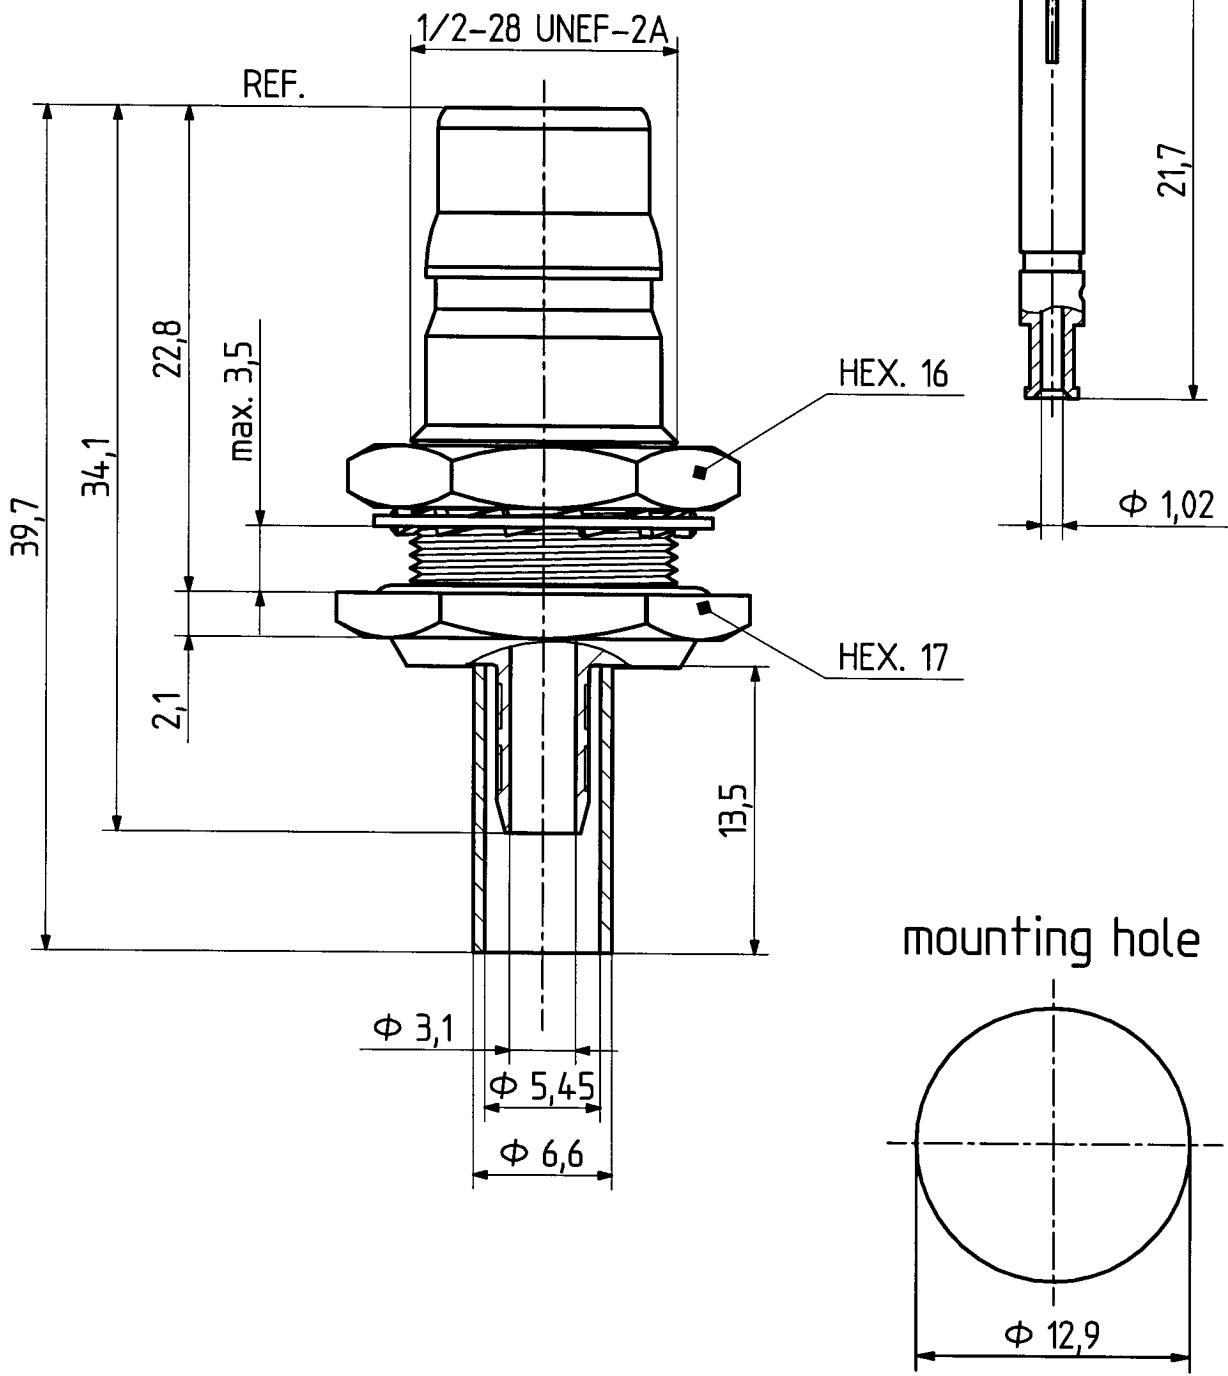

type : 24 QN-50-3-2

	date	sign
drawn	20.08.02	4727/GAM
checked	20.08.02	4820/UEI
approved	20.08.02	4820/UEI

cable shortening dimension

scale 1,5 : 1

scale
3 : 1

HUBER + SUHNER
CH-ITC-RBS-CON

dimensions in mm

drawing number
4.13.34700

Index
a

OZ drawing : OZ.