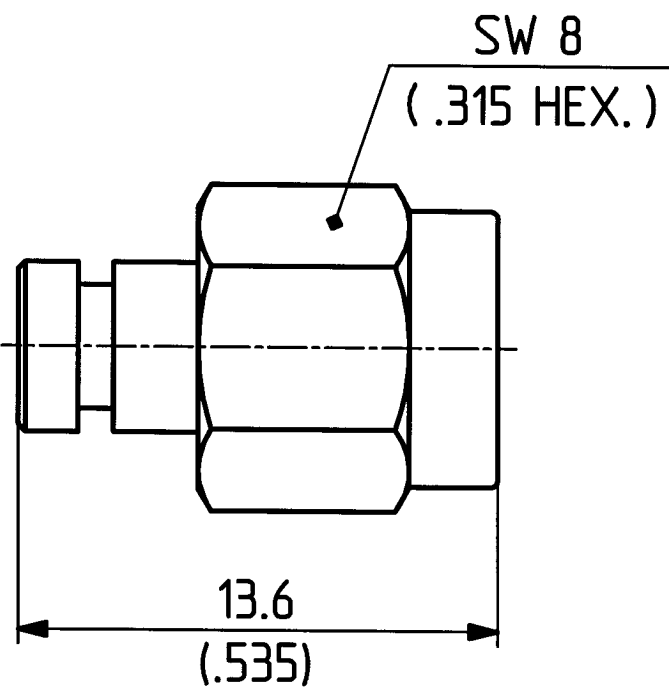

H+S 701 4.48.05

scale 5 : 1	 <b>HUBER + SUHNER</b> CH-ITC-IND	drawing number 4.13.35398_1	Index a
		dimensions in mm	OZ drawing : OZ.