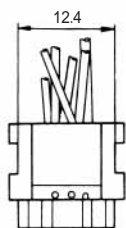

TM1RV-623K64- \*

TM1RV-623K62- \*

CL No.	Part No.	RoHS	CL No.	Part No.	RoHS
222-4307-9	TM1RV-623K66-4S-150M	YES	222-4473-8	TM1RV-623K64-4S-150M	YES

Color	L (mm)
White	150
Yellow	150
Green	150
Red	150
Black	150
Blue	150