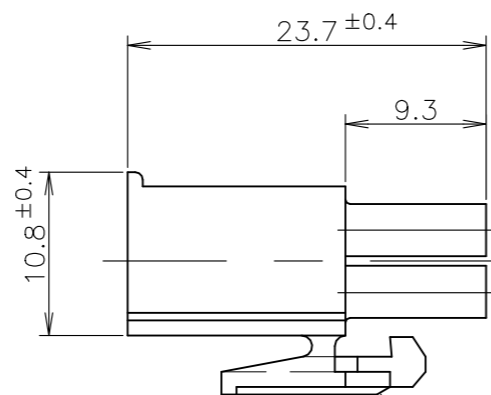

REVISIONS
変更

P	LTR	DESCRIPTION	DATE	DWN	APVD
	D3	REVISED PER ECR-21-112644	27APR2023	JP	VS

黒 (BLACK)	1-172165-9
青 (BLUE)	1-172165-6
緑 (GREEN)	1-172165-5
赤 (RED)	1-172165-2
自然色 (NATURAL)	172165-1
色 (COLOR)	型番 (P/N)

- 1 使用端子型番は 170359, 170360, 170361, 170362
- 2 嵌合相手ハウジング型番は 172157

- 1 APPLICABLE CONT P/N: 170359, 170360, 170361, 170362
- 2 MATING HSG P/N: 172157

THIS DRAWING IS A CONTROLLED DOCUMENT.

DIMENSIONS: 単位: 耗 mm	TOLERANCES UNLESS OTHERWISE SPECIFIED: 一般公差
	0-PLC ±
	1-PLC ± ±0.3
	2-PLC ±
	3-PLC ±
	4-PLC ±
	ANGLES ±
MATERIAL 材料	FINISH 仕上
66 NYLON UL94V-0	
66ナイロン UL94V-0	

INSTRUCTION SHEET 取扱説明書	IS-105J	WIRE RANGE 抱合電線断面積	mm²	INSULATION DIA 被覆外径	mmϕ
DWN N.YAMASAKI	08JUN1998	TE Connectivity			
CHK M.SHINDO	15JUN1998				
APVD M.SHINDO	15JUN1998	NAME 名称	2 POS MINI UNIVERSAL MATE-N-LOK CONN.		
PRODUCT SPEC 製品規格	108-5138	PLUG HOUSING UL94V-0			
APPLICATION SPEC 取付適用規格		2極ミニユニバーサルメイトンロック プラグハウジング UL94V-0			
WEIGHT	0.000000	SIZE	A3	CAGE CODE	00779
CUSTOMER DRAWING		DRAWING NO 番号	C-172165		RESTRICTED TO
		SCALE 尺度	2:1	SHEET	1 OF 1
		REV	D3