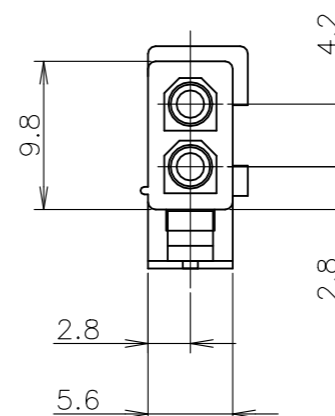

REVISIONS
変更

P	LTR	DESCRIPTION	DATE	DWN	APVD
	D3	REVISED PER ECR-21-112644	27APR2023	JP	VS

黒 (BLACK)	1-172165-9
青 (BLUE)	1-172165-6
緑 (GREEN)	1-172165-5
赤 (RED)	1-172165-2
自然色 (NATURAL)	172165-1
色 (COLOR)	型番 (P/N)

- 1 使用端子型番は 170359, 170360, 170361, 170362
- 2 嵌合相手ハウジング型番は 172157

- 1 APPLICABLE CONT P/N: 170359, 170360, 170361, 170362
- 2 MATING HSG P/N: 172157

THIS DRAWING IS A CONTROLLED DOCUMENT.

DIMENSIONS: 単位: 耗 mm	TOLERANCES UNLESS OTHERWISE SPECIFIED: 一般公差
	0-PLC ±
	1-PLC ± ±0.3
	2-PLC ±
	3-PLC ±
	4-PLC ±
	ANGLES ±
MATERIAL 材料	FINISH 仕上
66 NYLON UL94V-0	
66ナイロン UL94V-0	

INSTRUCTION SHEET 取扱説明書	IS-105J	WIRE RANGE 抱合電線断面積	mm²	INSULATION DIA 被覆外径	mmϕ
DWN N.YAMASAKI	08JUN1998	TE Connectivity			
CHK M.SHINDO	15JUN1998				
APVD M.SHINDO	15JUN1998	NAME 名称	2 POS MINI UNIVERSAL MATE-N-LOK CONN.		
PRODUCT SPEC 製品規格	108-5138	PLUG HOUSING UL94V-0			
APPLICATION SPEC 取付適用規格		2極ミニユニバーサルメイトンロック プラグハウジング UL94V-0			
WEIGHT	0.000000	SIZE	A3	CAGE CODE	00779
CUSTOMER DRAWING		DRAWING NO 番号	C-172165		RESTRICTED TO
		SCALE 尺度	2:1	SHEET	1 OF 1
		REV	D3