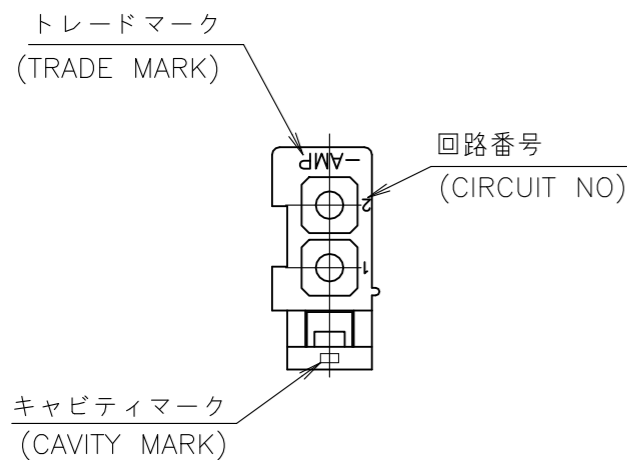

REVISIONS
変更

P	LTR	DESCRIPTION	DATE	DWN	APVD
	D3	REVISED PER ECR-21-112644	27APR2023	JP	VS

黒 (BLACK)	1-172165-9
青 (BLUE)	1-172165-6
緑 (GREEN)	1-172165-5
赤 (RED)	1-172165-2
自然色 (NATURAL)	172165-1
色 (COLOR)	型番 (P/N)

- 1 使用端子型番は 170359, 170360, 170361, 170362
- 2 嵌合相手ハウジング型番は 172157

- 1 APPLICABLE CONT P/N: 170359, 170360, 170361, 170362
- 2 MATING HSG P/N: 172157

THIS DRAWING IS A CONTROLLED DOCUMENT.

DIMENSIONS: 単位: 耗 mm	TOLERANCES UNLESS OTHERWISE SPECIFIED: 一般公差
	0-PLC ±
	1-PLC ± ±0.3
	2-PLC ±
	3-PLC ±
	4-PLC ±
	ANGLES ±
MATERIAL 材料	FINISH 仕上
66 NYLON UL94V-0	
66ナイロン UL94V-0	

INSTRUCTION SHEET 取扱説明書	IS-105J	WIRE RANGE 抱合電線断面積	mm²	INSULATION DIA 被覆外径	mmϕ
DWN N.YAMASAKI	08JUN1998	TE Connectivity			
CHK M.SHINDO	15JUN1998				
APVD M.SHINDO	15JUN1998	NAME 名称	2 POS MINI UNIVERSAL MATE-N-LOK CONN.		
PRODUCT SPEC 製品規格	108-5138	PLUG HOUSING UL94V-0			
APPLICATION SPEC 取付適用規格		2極ミニユニバーサルメイトンロック プラグハウジング UL94V-0			
WEIGHT	0.000000	SIZE	A3	CAGE CODE	00779
CUSTOMER DRAWING		DRAWING NO 番号	C-172165		RESTRICTED TO
		SCALE 尺度	2:1	SHEET	1 OF 1
		REV	D3