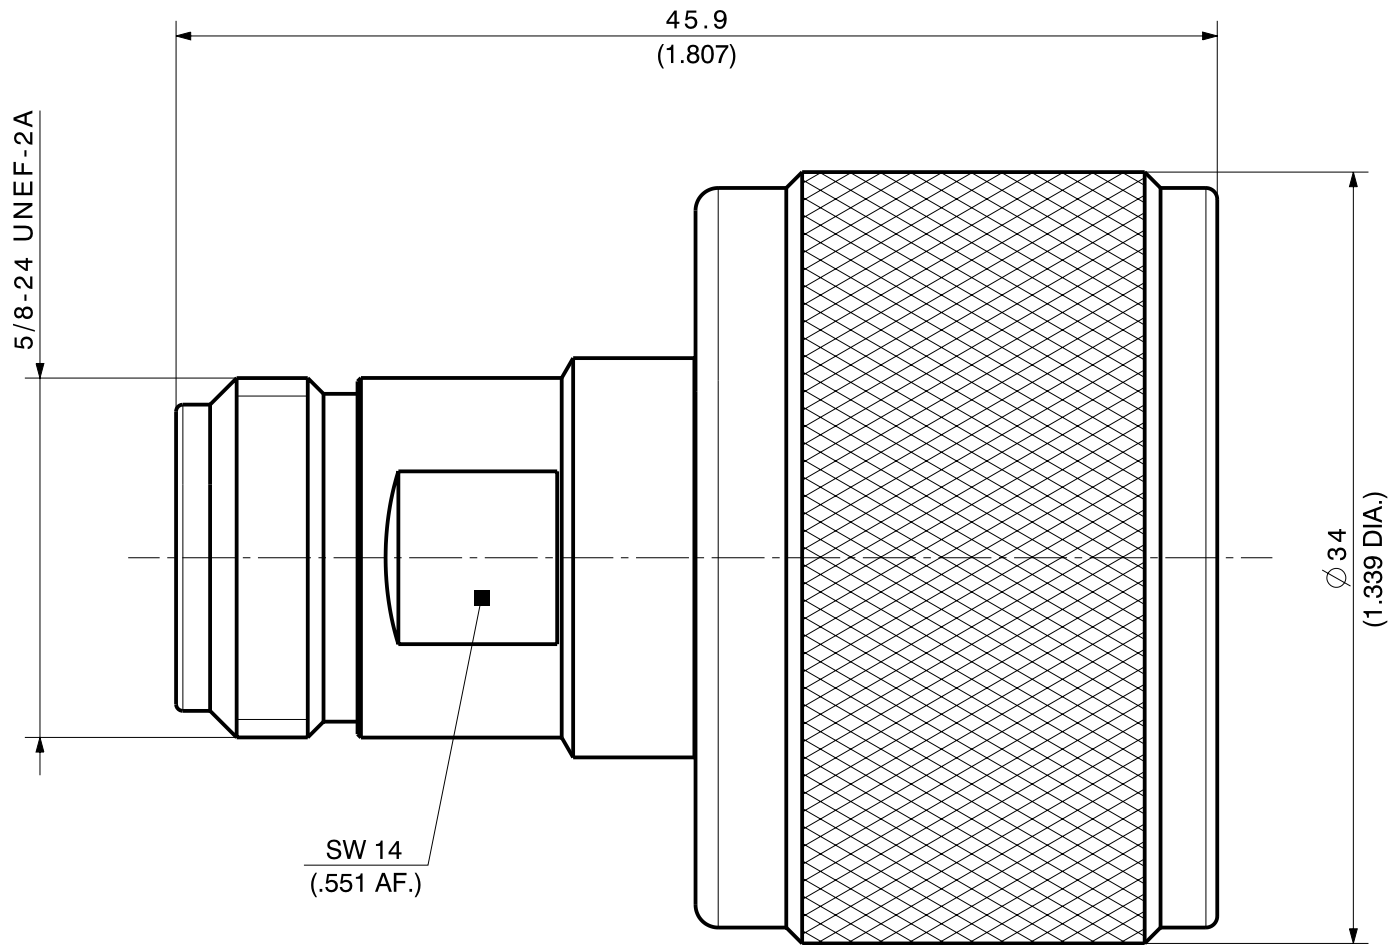

type / Typ: 33_716-N-Q50-4		
⊕ dimensions in millimeter [mm]	part no. / Teile Nr.: PRO-00014422	B sheet/Blatt XX / XX
description / Beschreibung	drawing-no. / Zeichnungsnr.	Release
Adaptor	DCA-00014422	B