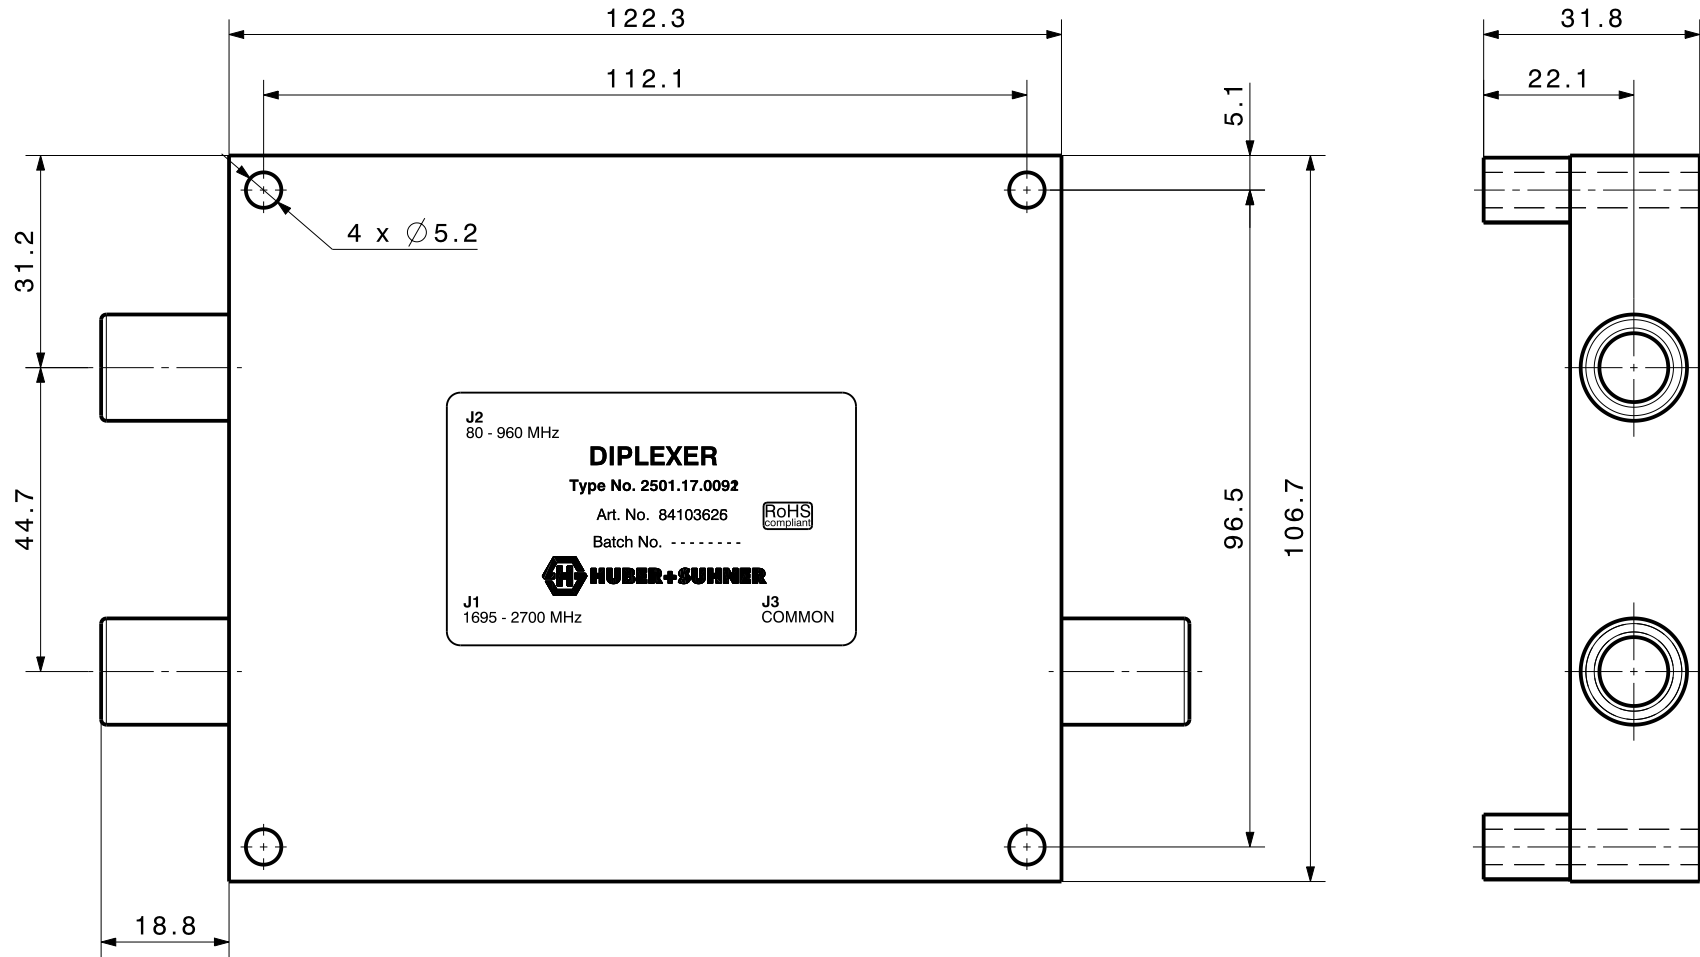

type / Typ: 2501.17.0092			
⊕	⊗	dimensions in millimeter [mm]	part no. / Teile Nr.: PRO-00285225 B sheet/Blatt XX / XX
description / Beschreibung		drawing-no. / Zeichnungsnr.	Release
Diplexer 80 - 960 / 1695 - 2700		DOU-00285225	B