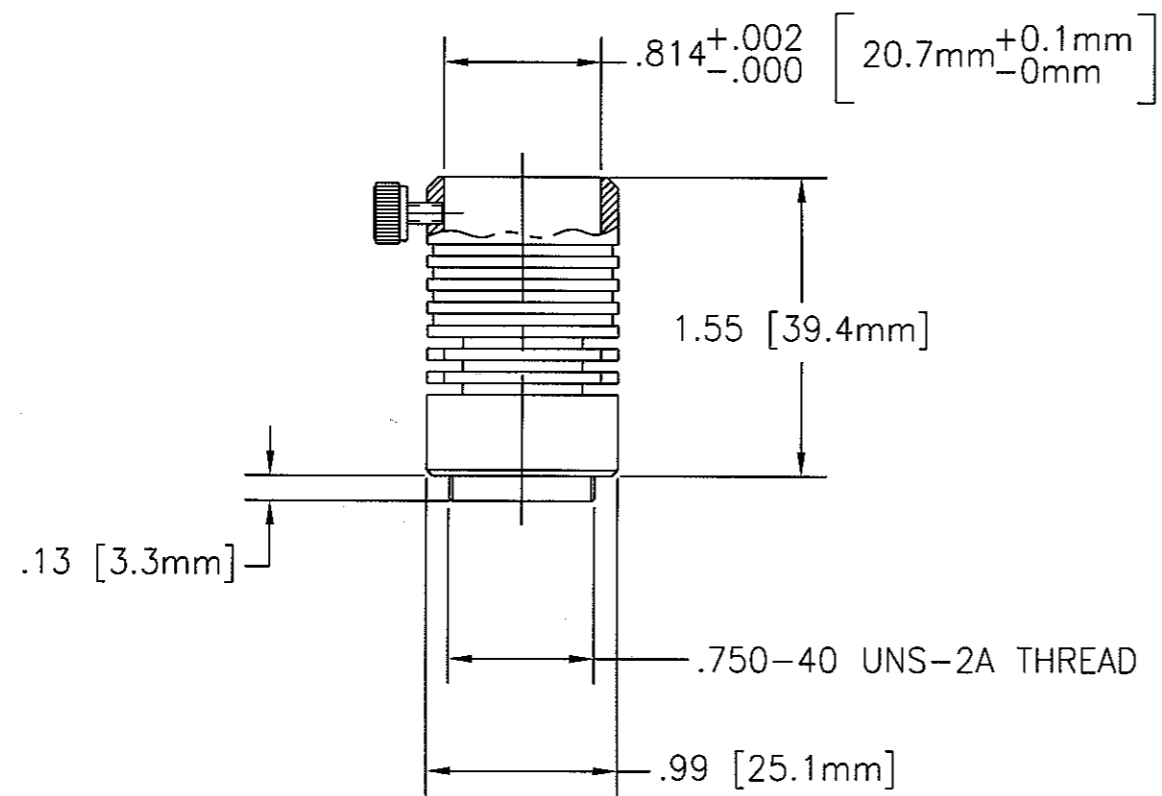

29-65-14
LAMPHOUSE ASSY

REV A 011409