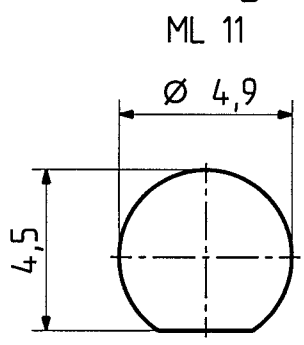

Diese Zeichnung ist unser geistiges Eigentum und darf ohne unsere ausdrückliche Einwilligung weder kopiert, vervielfältigt, noch Dritten Personen oder Konkurrenzfirmen zugänglich gemacht werden.

type : 24 MCX-50-2-6

	date	sign
drawn	29.03.99	4540/PM
checked	30.3.99	4587/UL
approved	22.4.99	4587/UL

cable shortening dimension

scale 1.5:1

mounting hole

H+S 701 448.05

scale
10:1

HUBER + SUHNER RFX

dimensions in mm

drawing number

4.13.31655

Index

a

OZ drawing :