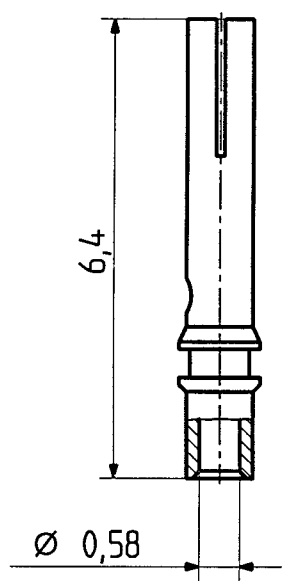

Diese Zeichnung ist unser geistiges Eigentum und darf ohne unsere ausdrückliche Einwilligung weder kopiert, vervielfältigt, noch Dritten Personen oder Konkurrenzfirmen zugänglich gemacht werden.

type : 24 MCX-50-2-6

	date	sign
drawn	29.03.99	4540/PM
checked	30.3.99	4587/UL
approved	22.4.99	4587/UL

cable shortening dimension

scale 1.5:1

mounting hole

H+S 701 448.05

scale
10:1

HUBER + SUHNER RFX

dimensions in mm

drawing number

4.13.31655

Index

a

OZ drawing :