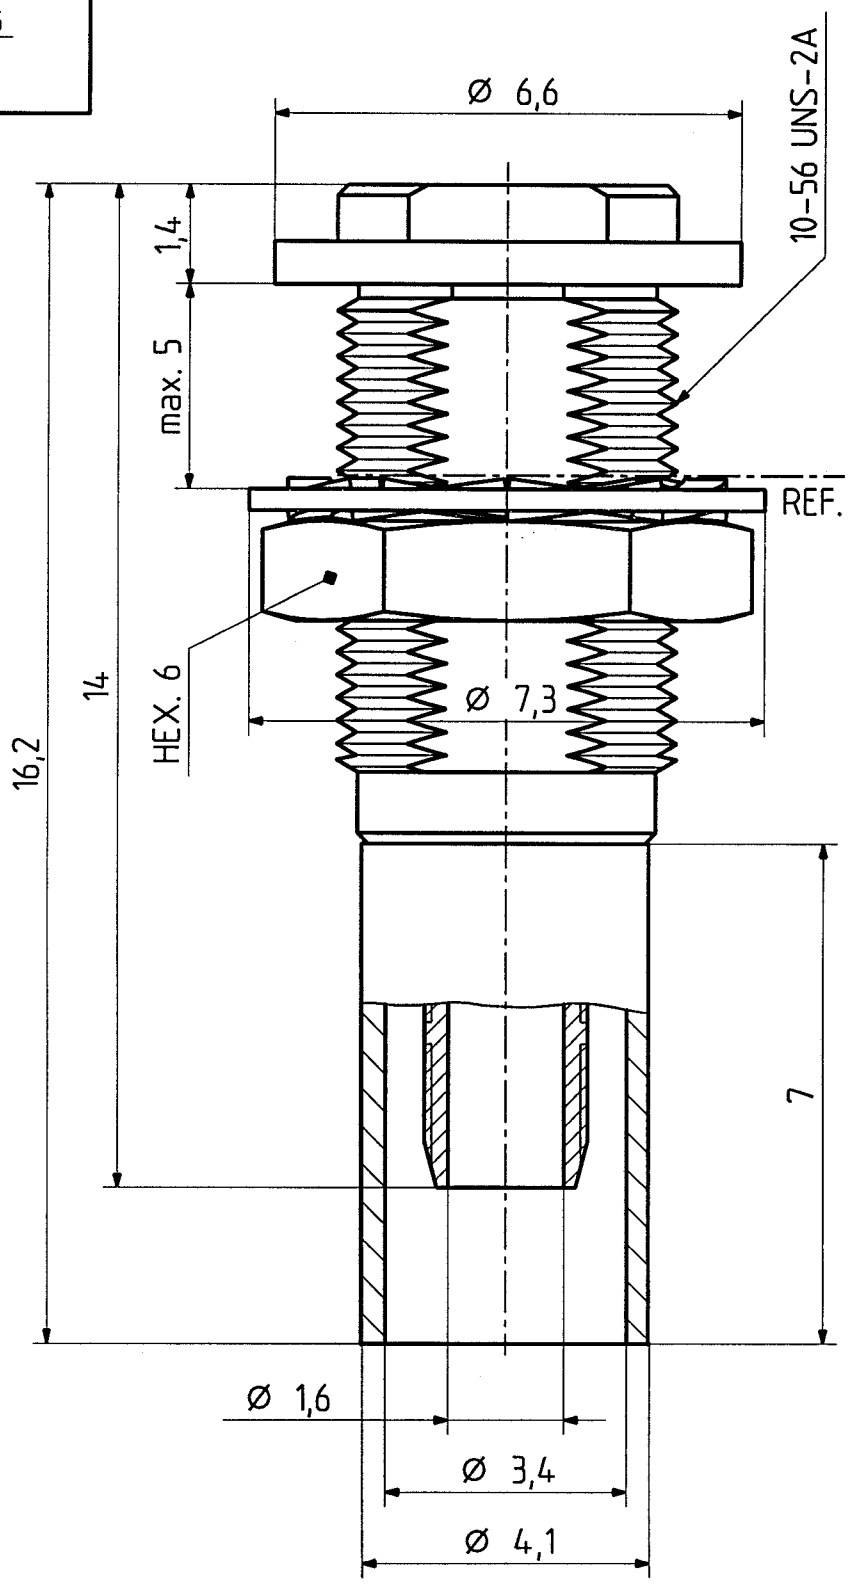

Diese Zeichnung ist unser geistiges Eigentum und darf ohne unsere ausdrückliche Einwilligung weder kopiert, vervielfältigt, noch Dritten Personen oder Konkurrenzfirmen zugänglich gemacht werden.

type : 24 MCX-50-2-6

	date	sign
drawn	29.03.99	4540/PM
checked	30.3.99	4587/UL
approved	22.4.99	4587/UL

cable shortening dimension

scale 1.5:1

mounting hole

H+S 701 448.05

scale
10:1

HUBER + SUHNER RFX

dimensions in mm

drawing number

4.13.31655

Index

a

OZ drawing :