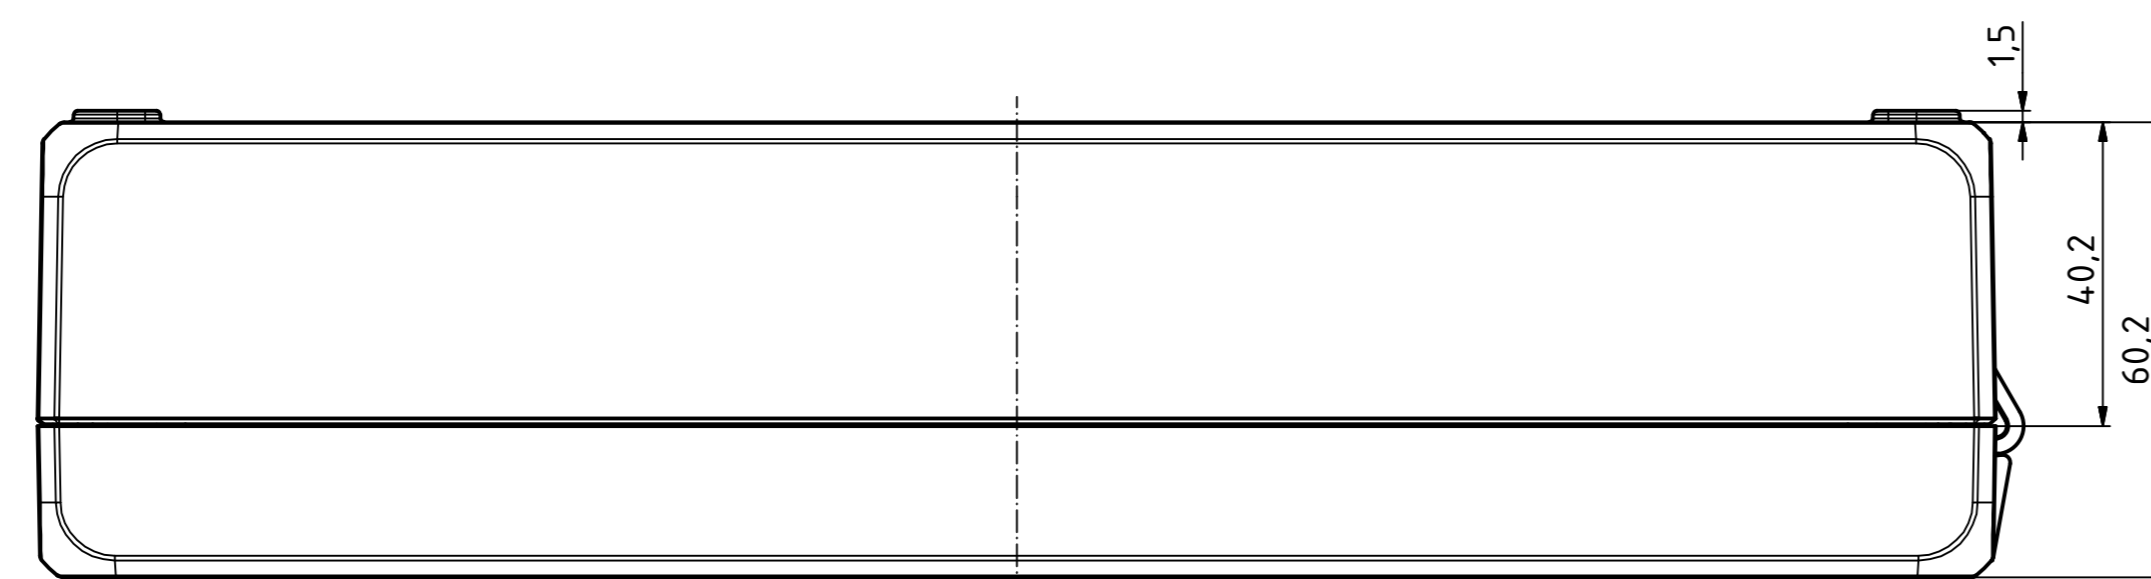

B-B (1:1)

M4 (24x)
Unterteil / base

M4 (4x)
Oberteil / lid

A-A (1:1)

A

A

Maßstab/ Scale:	1:1
Zeichnungs-Nr. / Drawing-No.:	OK 5420.04.0.01
Artikel / Article:	Bocube Aluminium BA 241306 F-...
Katalogz./Catalogue draw.	
A.Nr. / Alt. No.	Datum / Date
DISK:	2403176.idw
Datum / Date:	23.03.2014, FW