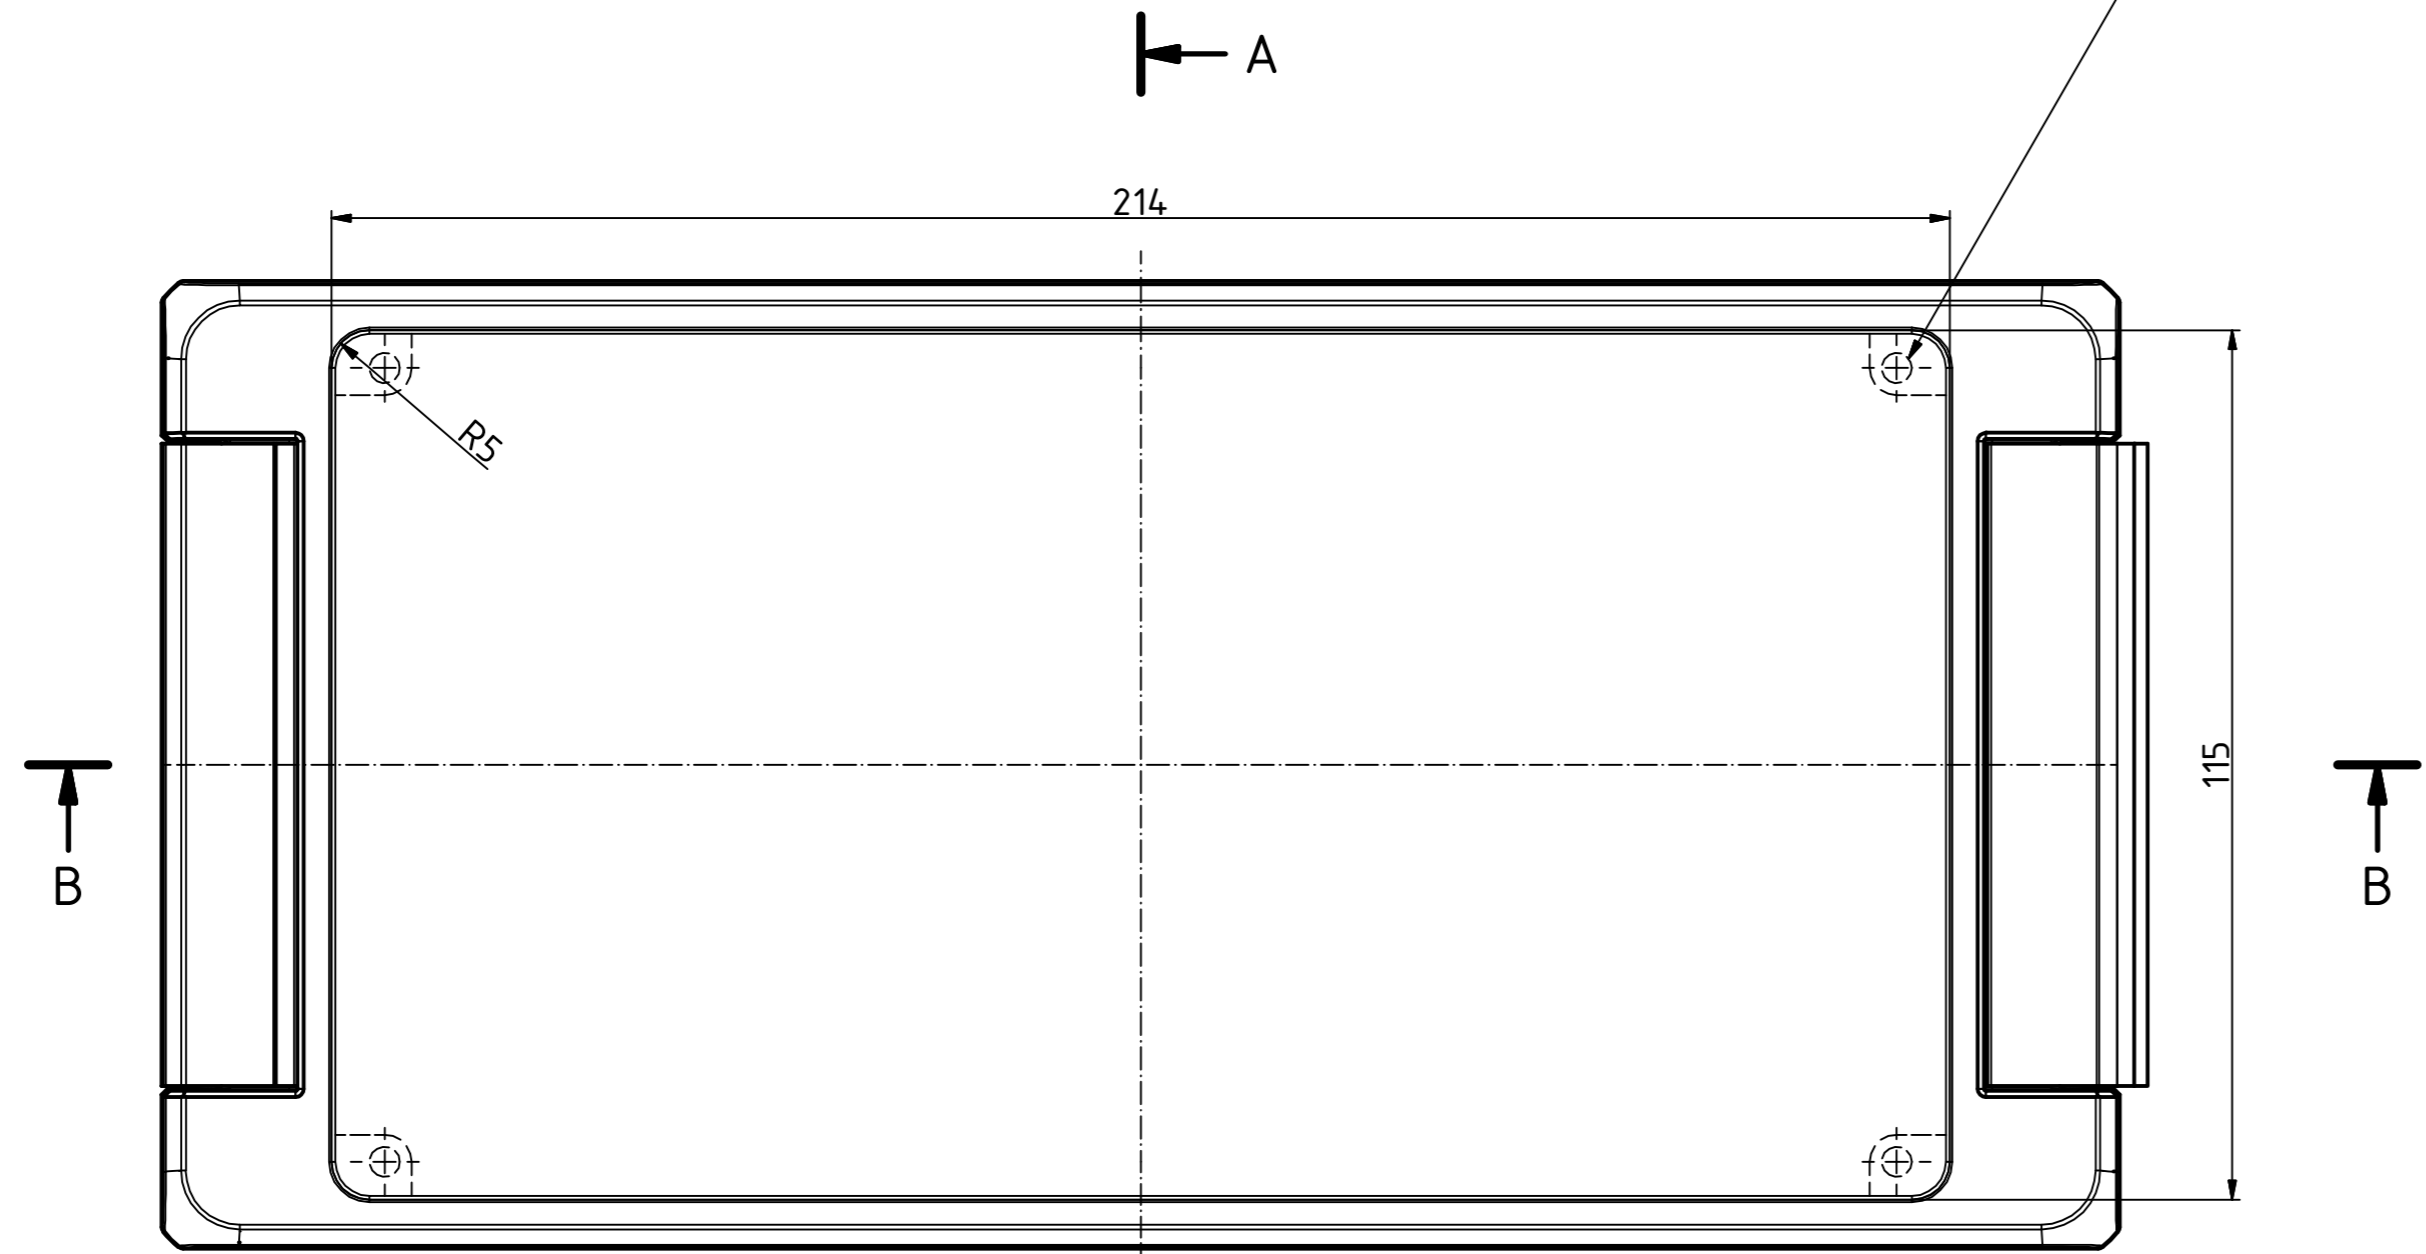

B-B (1:1)

M4 (24x)
Unterteil / base

M4 (4x)
Oberteil / lid

A-A (1:1)

A

A

Maßstab/ Scale:	1:1
Zeichnungs-Nr. / Drawing-No.:	OK 5420.04.0.01
Artikel / Article:	Bocube Aluminium BA 241306 F-...
Katalogz./Catalogue draw.	
A.Nr. / Alt. No.	Datum / Date
DISK:	2403176.idw
Datum / Date:	23.03.2014, FW