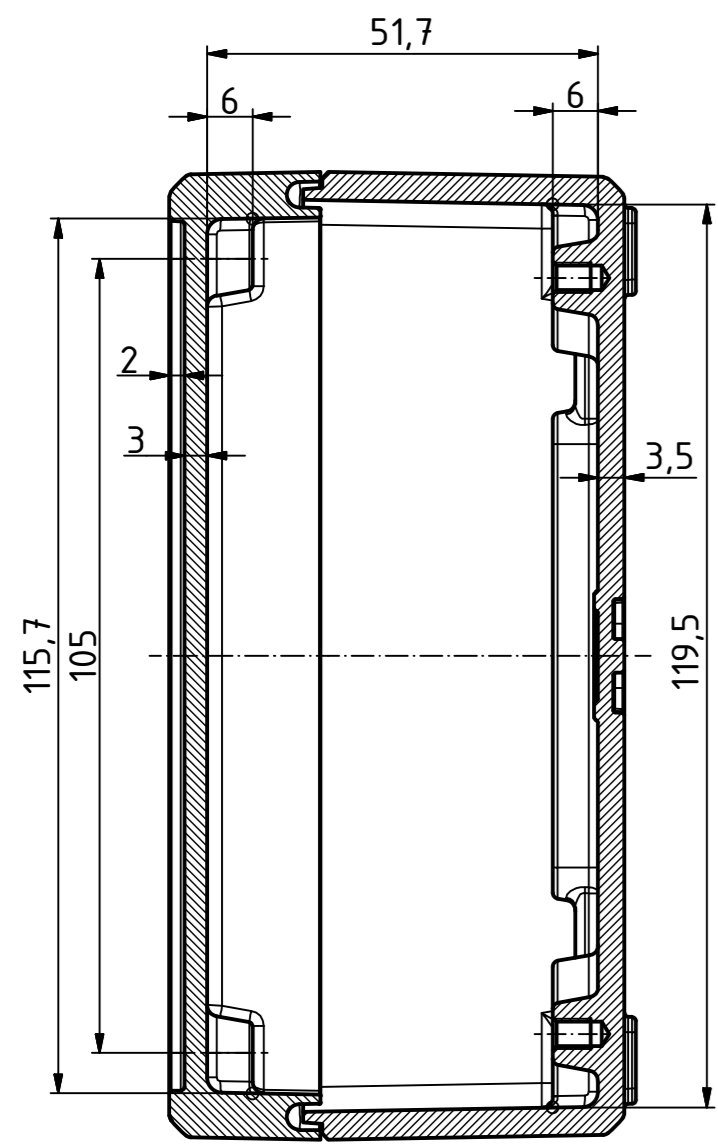

B-B (1:1)

M4 (24x)
Unterteil / base

M4 (4x)
Oberteil / lid

A-A (1:1)

A

A

Maßstab/ Scale:	1:1
Zeichnungs-Nr. / Drawing-No.:	OK 5420.04.0.01
Artikel / Article:	Bocube Aluminium BA 241306 F-...
Katalogz./Catalogue draw.	
A.Nr. / Alt. No.	Datum / Date
DISK:	2403176.idw
Datum / Date:	23.03.2014, FW