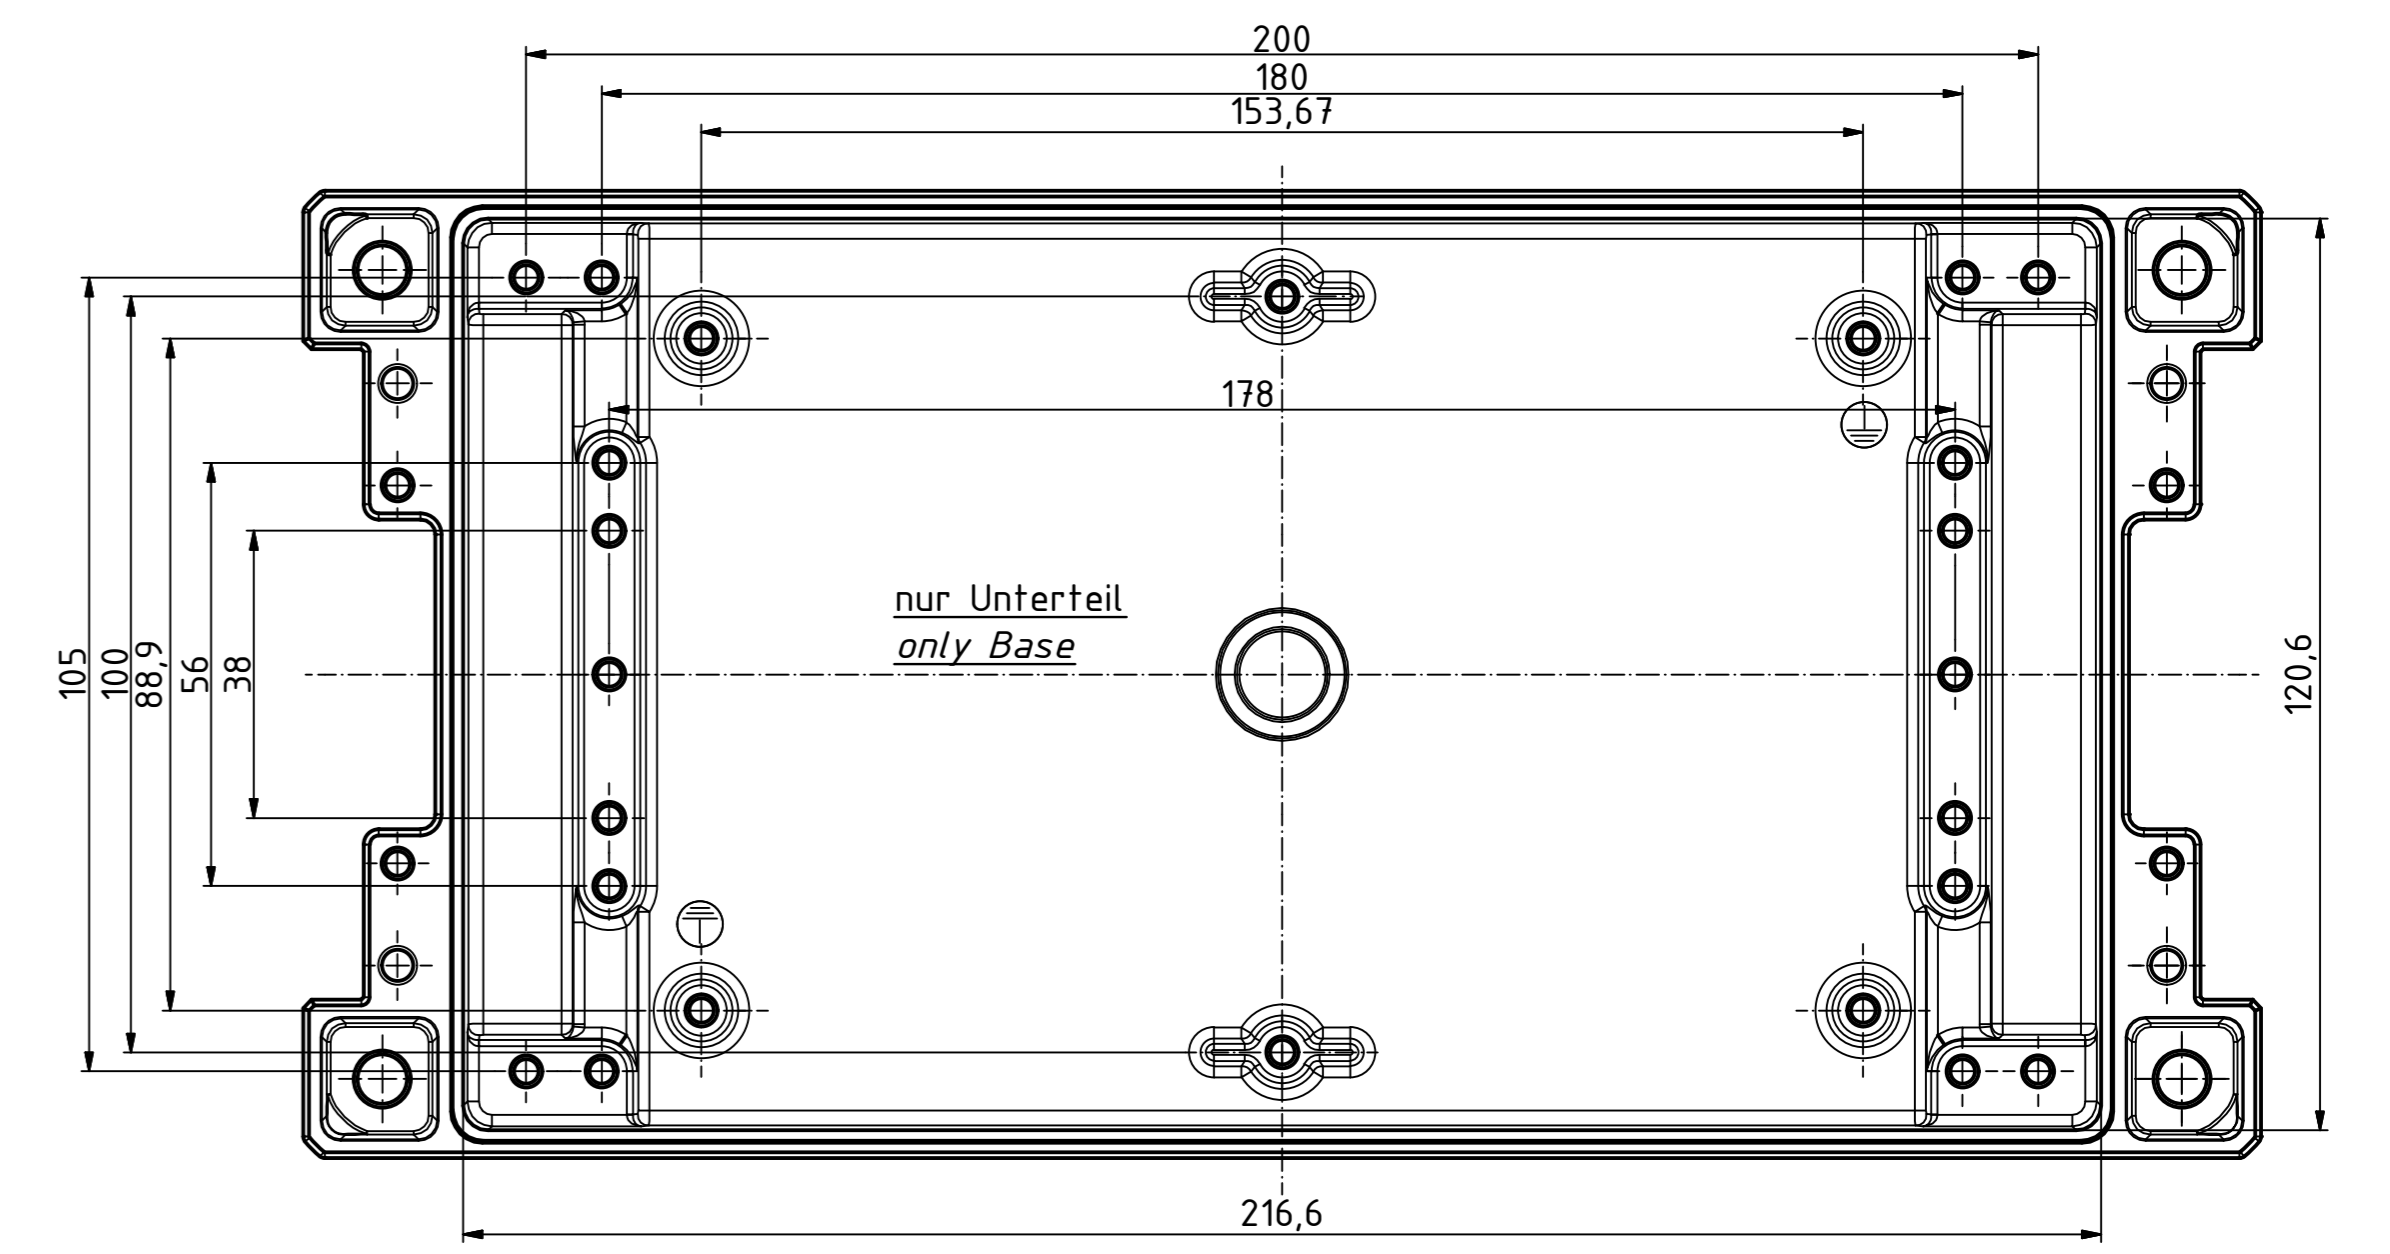

B-B (1:1)

M4 (24x)
Unterteil / base

M4 (4x)
Oberteil / lid

A-A (1:1)

A

A

Maßstab/ Scale:	1:1
Zeichnungs-Nr. / Drawing-No.:	OK 5420.04.0.01
Artikel / Article:	Bocube Aluminium BA 241306 F-...
Katalogz./Catalogue draw.	
A.Nr. / Alt. No.	Datum / Date
DISK:	2403176.idw
Datum / Date:	23.03.2014, FW