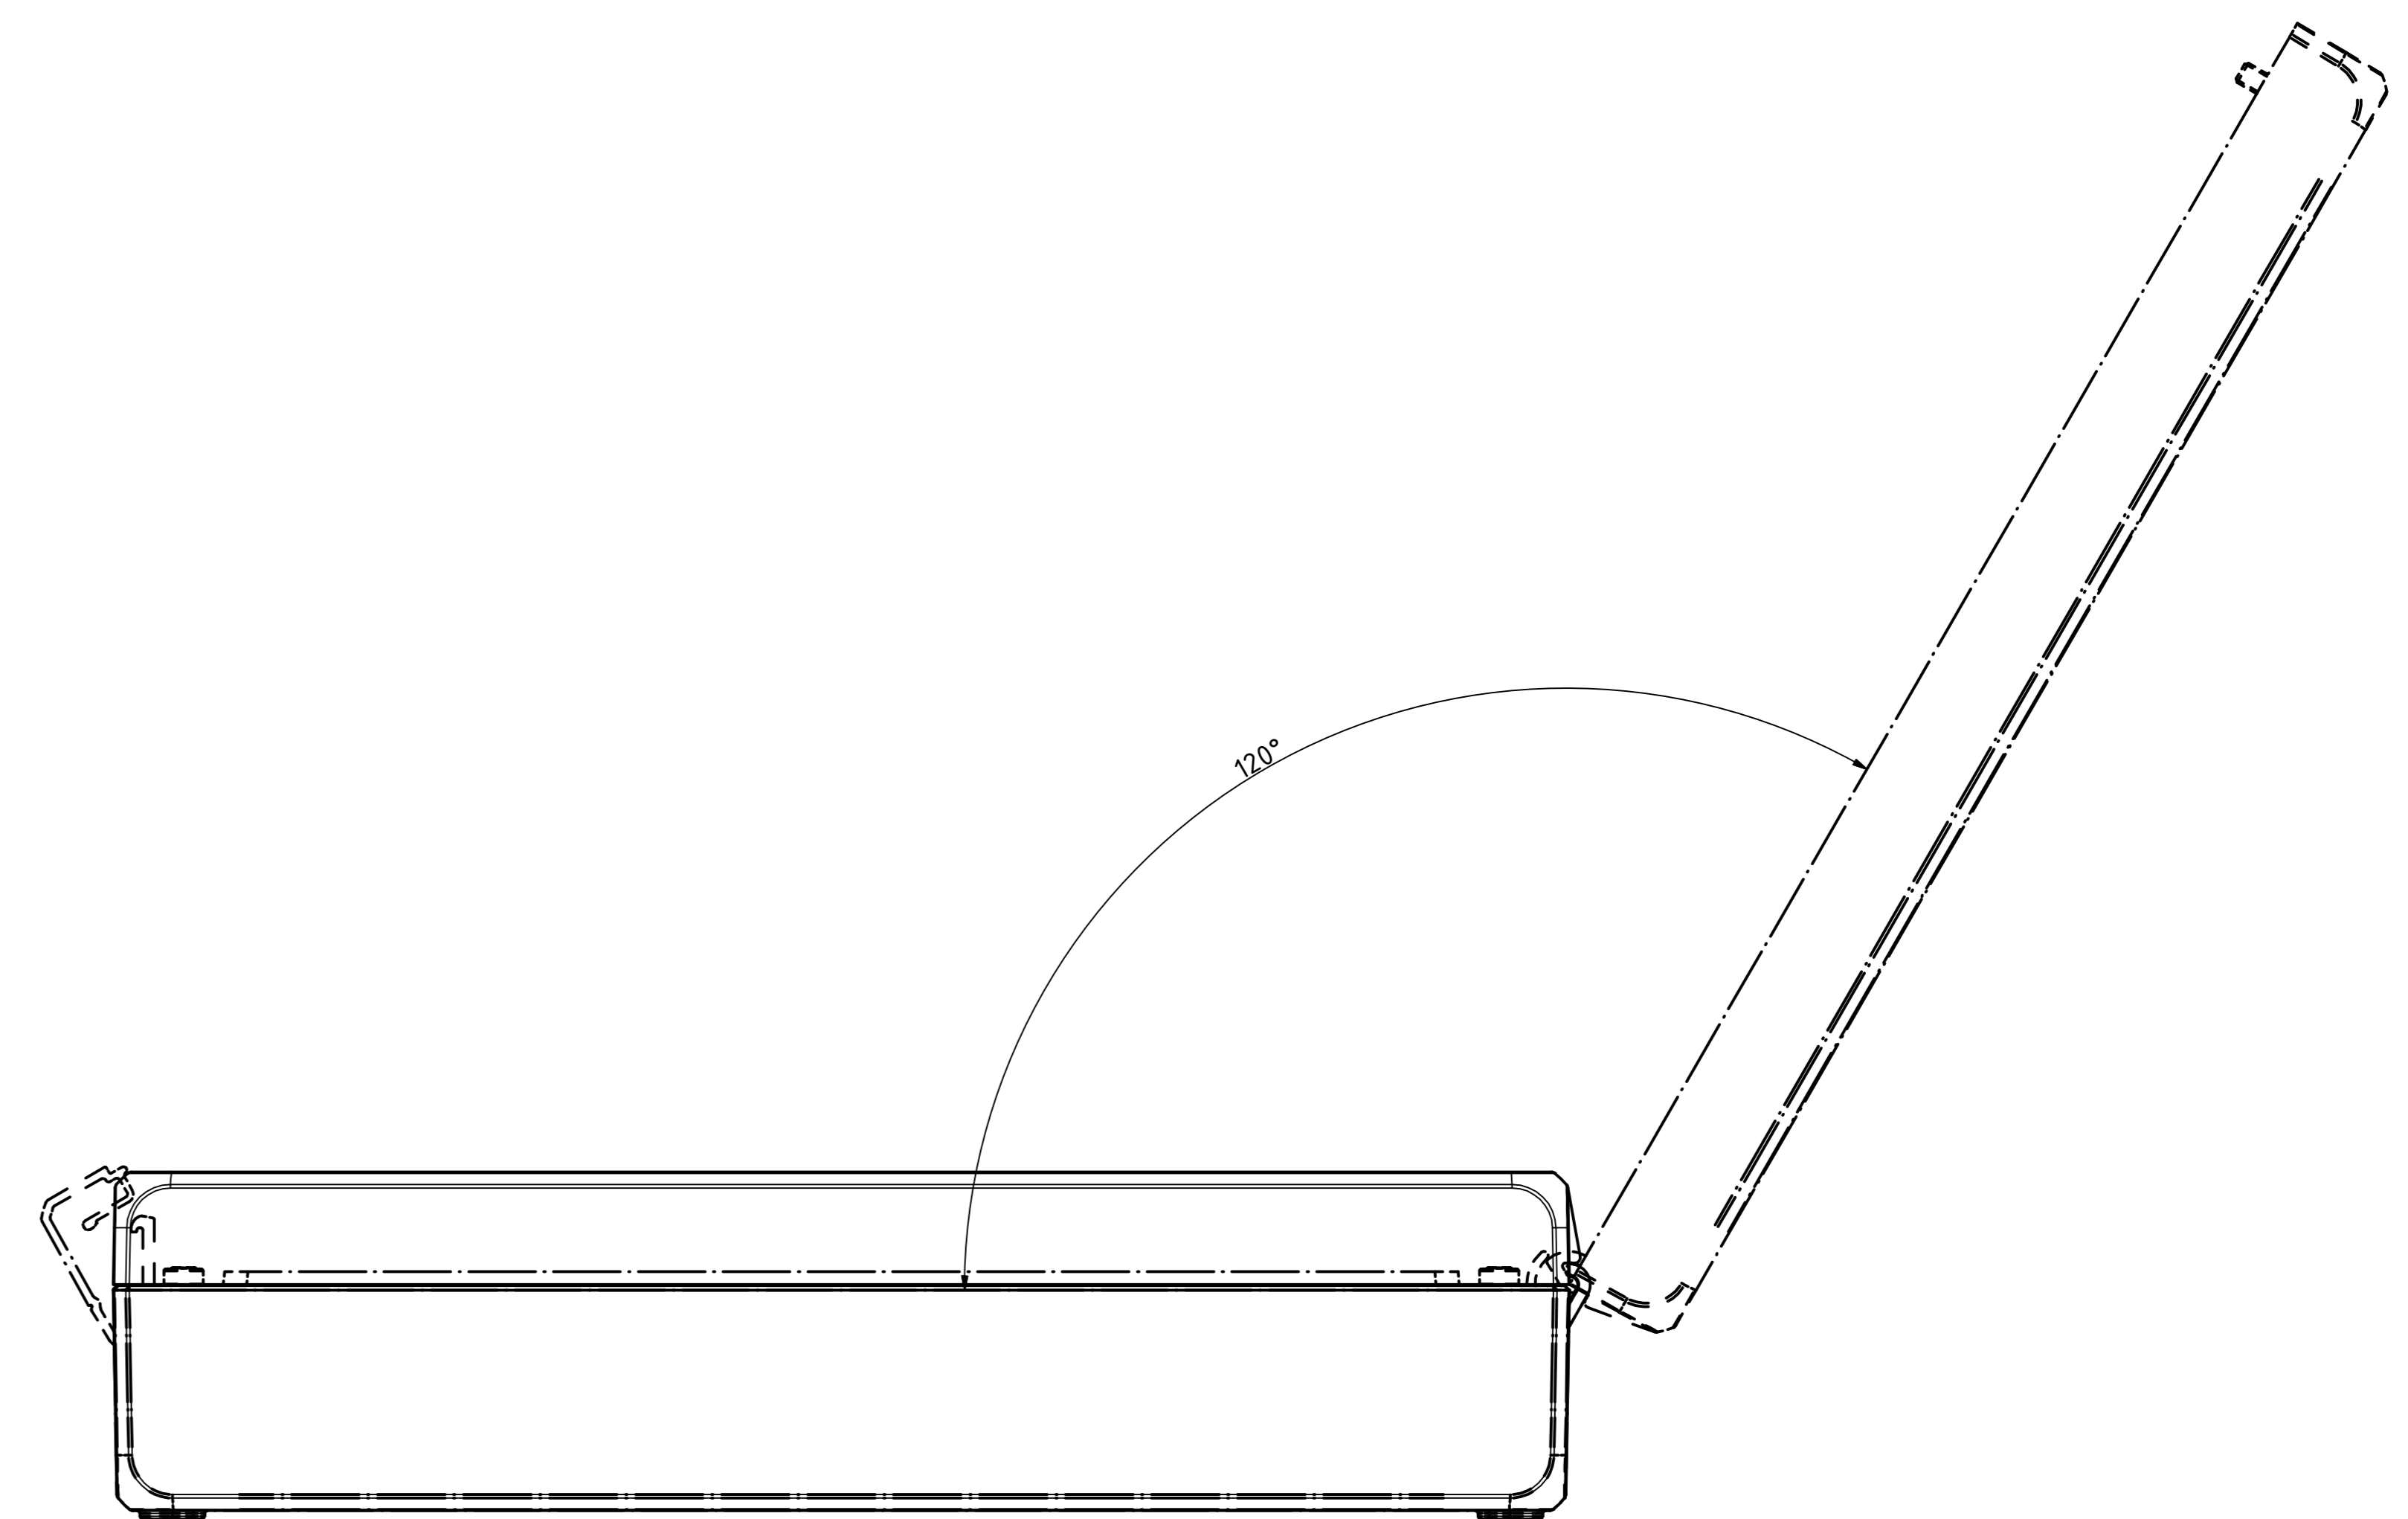

B-B (1:1)

M4 (24x)
Unterteil / base

M4 (4x)
Oberteil / lid

A-A (1:1)

A

A

Maßstab/ Scale:	1:1
Zeichnungs-Nr. / Drawing-No.:	OK 5420.04.0.01
Artikel / Article:	Bocube Aluminium BA 241306 F-...
Katalogz./Catalogue draw.	
A.Nr. / Alt. No.	Datum / Date
DISK:	2403176.idw
Datum / Date:	23.03.2014, FW