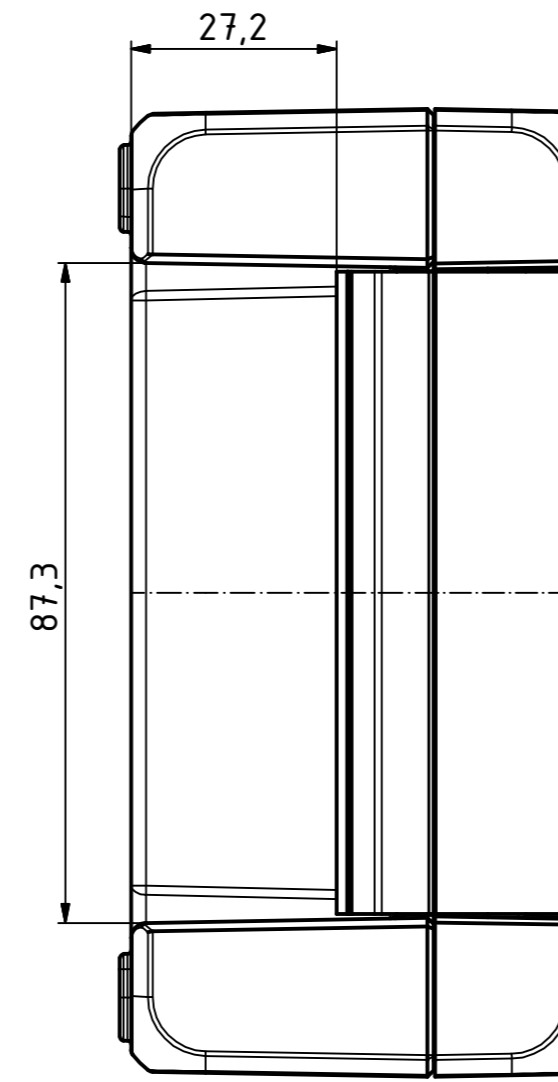

B-B (1:1)

M4 (24x)
Unterteil / base

M4 (4x)
Oberteil / lid

A-A (1:1)

A

A

Maßstab/ Scale:	1:1
Zeichnungs-Nr. / Drawing-No.:	OK 5420.04.0.01
Artikel / Article:	Bocube Aluminium BA 241306 F-...
Katalogz./Catalogue draw.	
A.Nr. / Alt. No.	Datum / Date
DISK:	2403176.idw
Datum / Date:	23.03.2014, FW