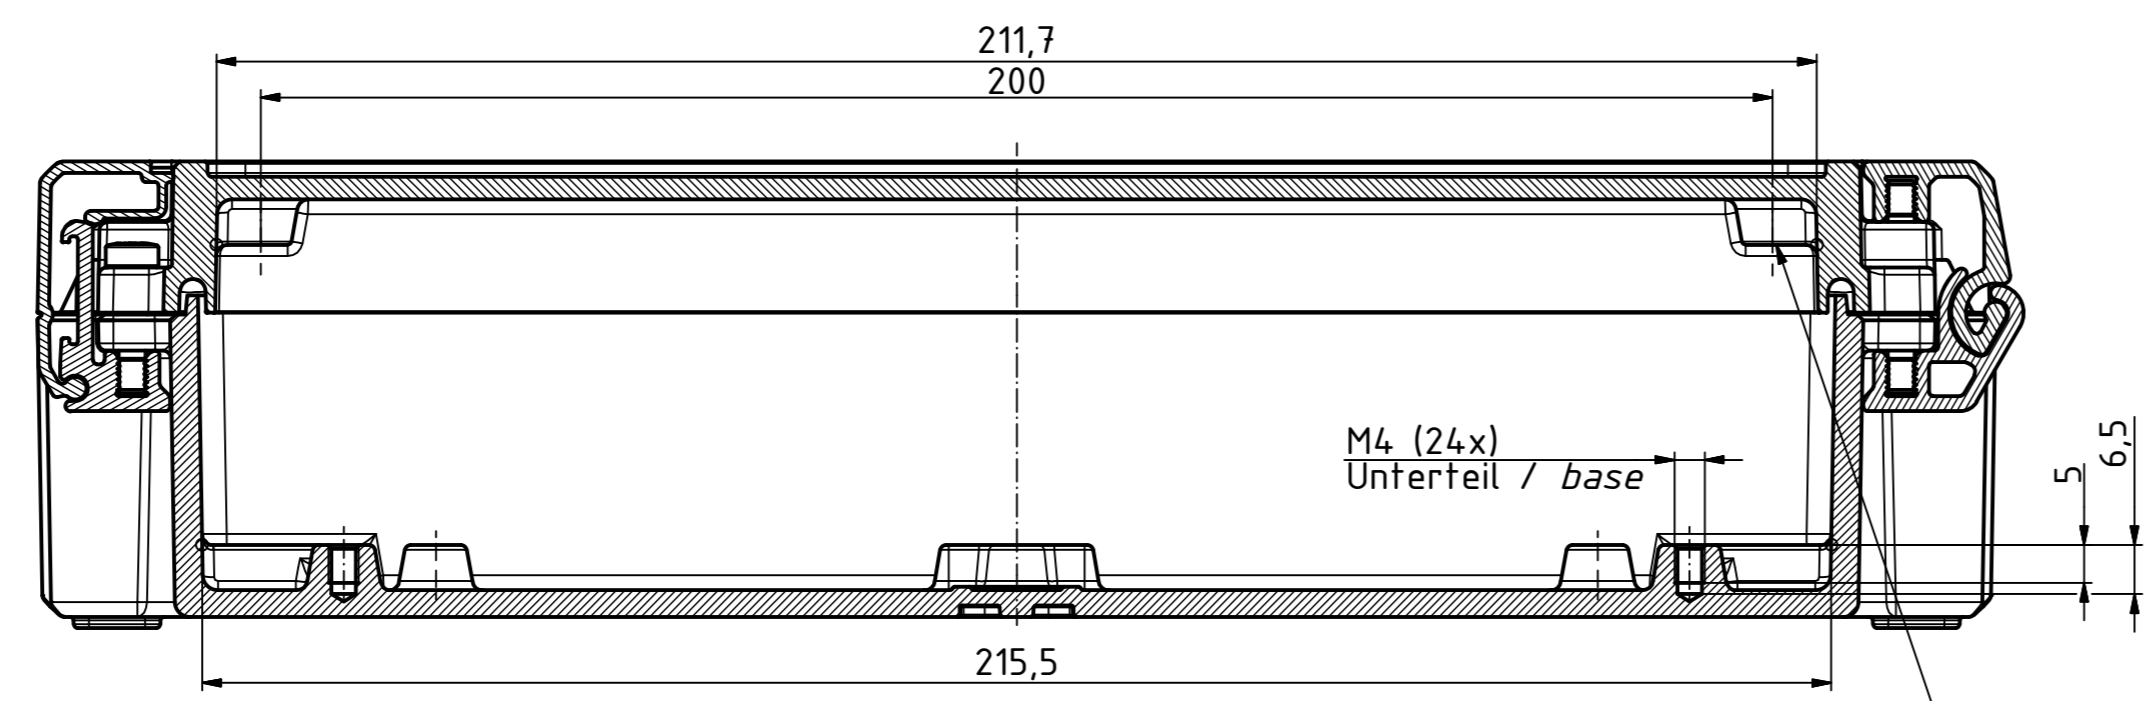

B-B (1:1)

M4 (24x)
Unterteil / base

M4 (4x)
Oberteil / lid

A-A (1:1)

A

A

Maßstab/ Scale:	1:1
Zeichnungs-Nr. / Drawing-No.:	OK 5420.04.0.01
Artikel / Article:	Bocube Aluminium BA 241306 F-...
Katalogz./Catalogue draw.	
A.Nr. / Alt. No.	Datum / Date
DISK:	2403176.idw
Datum / Date:	23.03.2014, FW