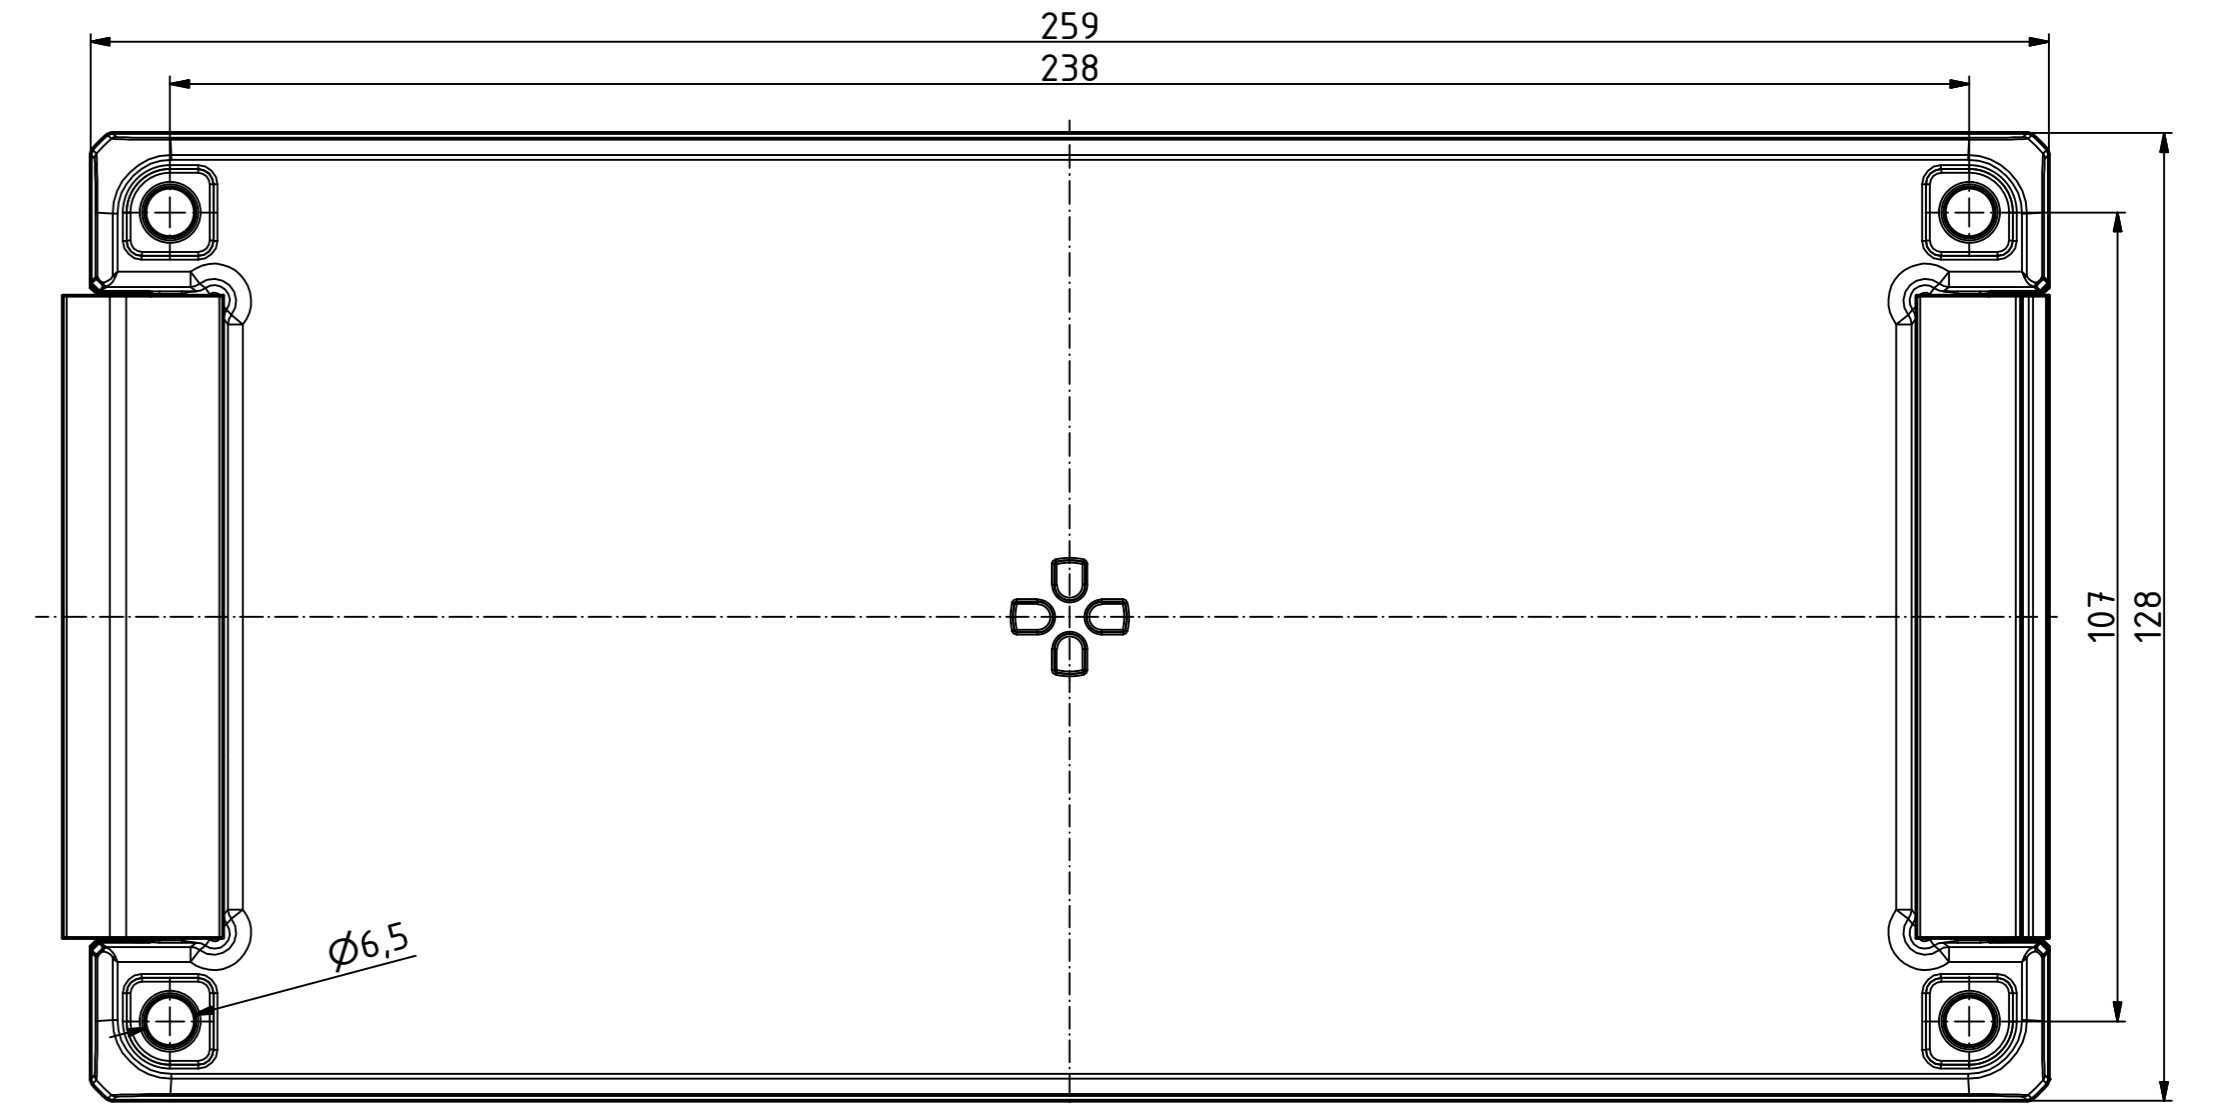

B-B (1:1)

M4 (24x)
Unterteil / base

M4 (4x)
Oberteil / lid

A-A (1:1)

A

A

Maßstab/ Scale:	1:1
Zeichnungs-Nr. / Drawing-No.:	OK 5420.04.0.01
Artikel / Article:	Bocube Aluminium BA 241306 F-...
Katalogz./Catalogue draw.	
A.Nr. / Alt. No.	Datum / Date
DISK:	2403176.idw
Datum / Date:	23.03.2014, FW