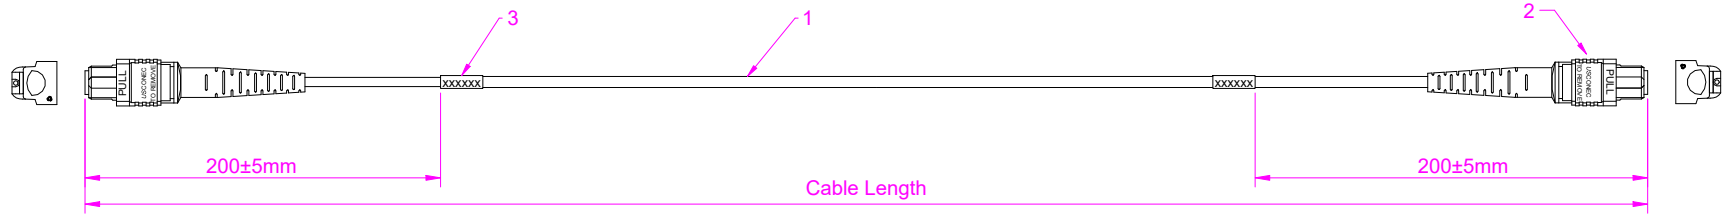

版次 REV	变更内容 MODIFICATION	变更日期 UPDATE DATE	签名 SIGNATURE

受控文件

Type B

- NOTES:
1. Insertion loss ≤ 0.7 dB
 2. Return loss ≥ 60 dB
 3. 当光缆总长米数小于0.5M时，主缆只需在中间加一个线标

Cable Length	Tolerance
Cable Length < 1M	5cm
1M \leq Cable Length < 15M	10cm
15M \leq Cable Length < 30M	15cm
Cable Length ≥ 30 M	Cable Length * 1%

Blue1 Orange2 Green3 Brown4 Grey5 White6 Red7 Black8 Yellow9 Violet10 Pink11 Aqua12

Aqua1 Pink2 Violet3 Yellow4 Black5 Red6 White7 Grey8 Brown9 Green10 Orange11 Blue12

3	2	Cable label	线标(25*30mm)
2	2	MTP/APC Female SM 12 Fibers 3.0mm Connector (Green Housing Black Boot)	MTP/APC 单模 母头 3.0mm 12芯接头 (绿色外壳 黑色尾套)
1	A/R	OD:3.0mm, Singlemode 9/125 G657A1, 12Fibers Micro Cable, OFNP, Color: Yellow	Ø3.0mm, 单模 G657A1, 12芯黄色迷你缆, OFNP

ITEM	QTY	P/N	SPECIFICATIONS	规格
------	-----	-----	----------------	----

	制图 DRAW	YUFENG XIE	日期 DATE	25-07-2022	TITLE: Fiber Optic Patch Cord MTP/APC-MTP/APC 12Fibers Singlemode				
	审核 CHECK	WEN ZHOU LIAO	批准 APPROVED	Zhenlong Yu					