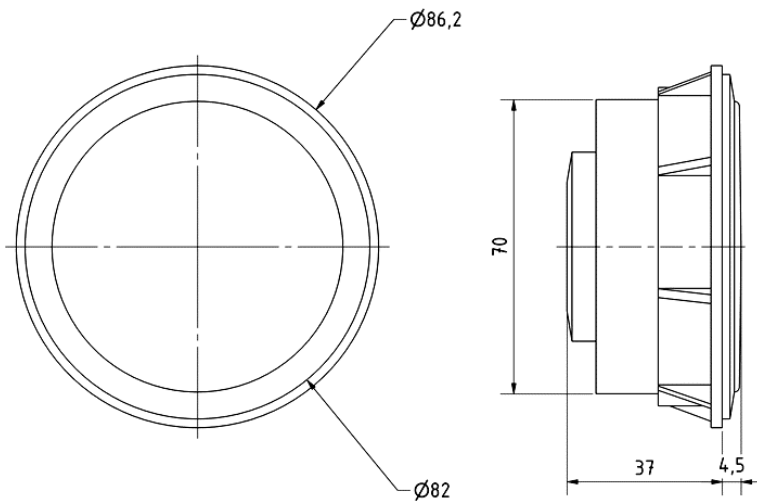

Eigenschaften / Attributes

- Montage ohne zusätzliche Schrauben

- Assembly without additional screws

20.04.2016

PL 8 RV - 4 Ohm

Art. No. 4480

Technische Daten / Technical data

Nennbelastbarkeit Rated power	10 W
Musikbelastbarkeit Maximum power	20 W
Übertragungsbereich Frequency response	140–19000 Hz
Mittlerer Schalldruckpegel Mean sound pressure level	84 dB (1 W/1 m)
Gewicht netto Net weight	0,2 kg
Einbauöffnung Cutout diameter	72,5 mm
Länge des Anschlusskabels Length of cable	0,5 m
Temperaturbereich Temperature range	–25 ... 70 °C
Farbe Colour	schwarz / black