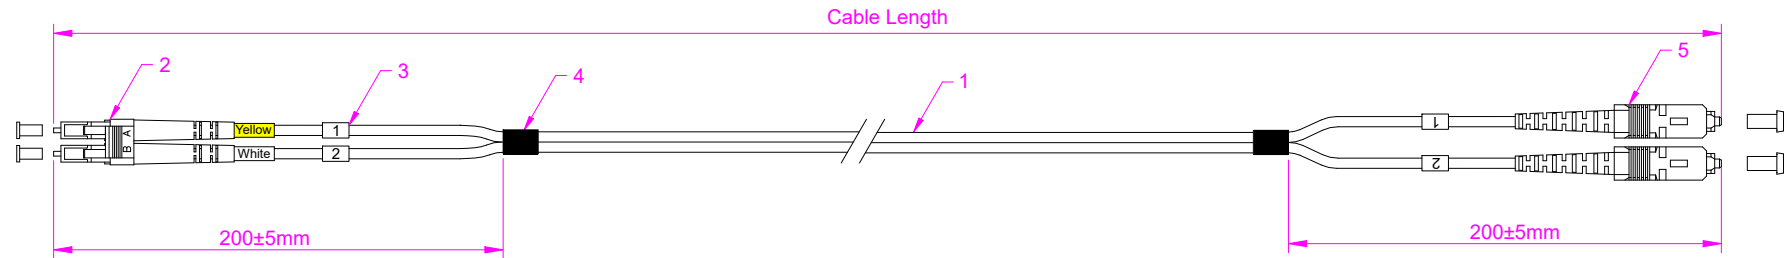

版次 REV	变更内容 MODIFICATION	变更日期 UPDATE DATE	签名 SIGNATURE

NOTES:
 1.Insertion loss ≤0.3dB
 2.Return loss ≥35dB

Cable Length	Tolerance
Cable Length<1M	5cm
1M≤Cable Length<15M	10cm
15M≤Cable Length<30M	15cm
Cable Length≥30M	Cable Length*1%

5	1	SC/UPC MM 2.0mm Duplex Connector(Beige Housing Black&Red Boot)	SC/UPC 多模 2.0mm 双工 连接头 (贝吉色外壳 红&黑色尾套)
4	2	Black Shrinkage Tube	黑色热缩管
3	4	Cable Marker	C型1,2字码
2	1	LC/UPC MM 2.0mm Duplex Connector(Beige Housing White Boot)	LC/UPC 多模 2.0mm 双工 连接头 (贝吉色外壳 白色尾套)
1	A/R	OD: 2.0mm, Multimode 50/125 OM3-300,Duplex,Fiber Optic Cable,Color:Aqua,PVC	Ø:2.0mm,多模 OM3-300,双工,青绿色光缆, PVC

ITEM	QTY	P/N	SPECIFICATIONS	规格
------	-----	-----	----------------	----

adtek	制图 DRAW	YUFENG XIE	日期 DATE	28-07-2022	TITLE: Fiber Optic Patch Cord LC/UPC-SC/UPC Duplex 2.0mm Multimode				
	审核 CHECK		批准 APPROVED		客户图号 CUSTOMER NO		图号 DWG NO		版次 REV