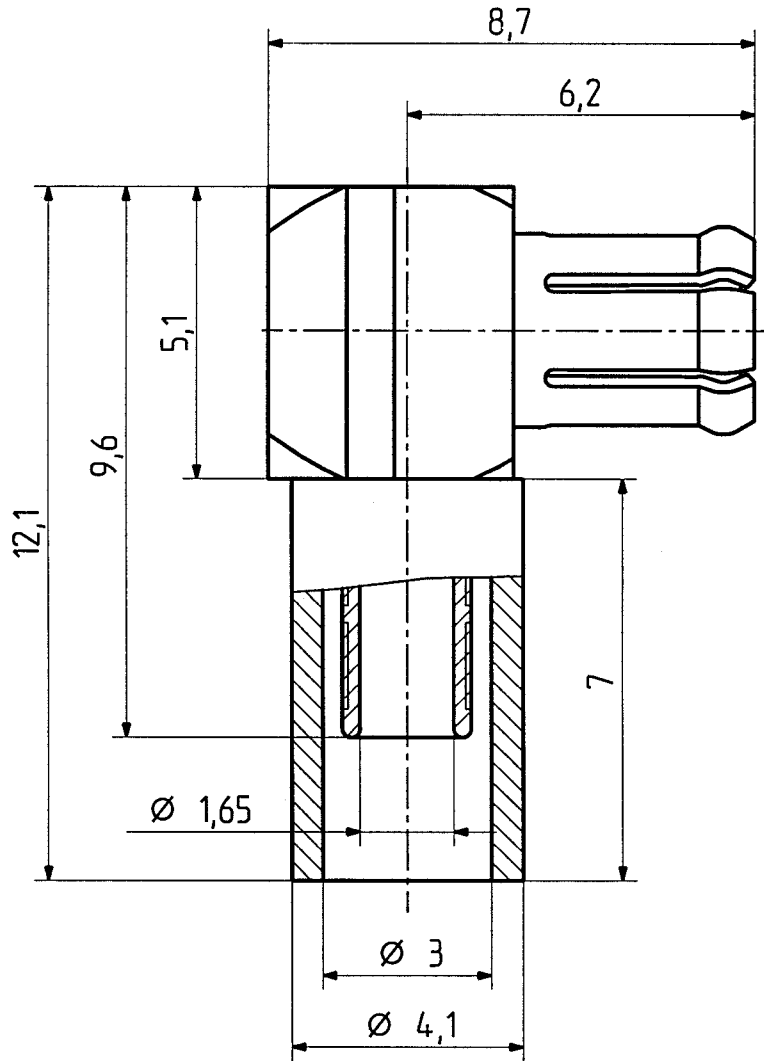

type : 16 MCX-50-2-14

	date	sign
drawn	29.03.99	4540/PM
checked	30.3.99	4587/NL
approved	22.4.99	4587/NL

Diese Zeichnung ist unser geistiges Eigentum und darf ohne unsere ausdrückliche Einwilligung weder kopiert, vervielfältigt, noch Dritten oder Konkurrenzfirmen zugänglich gemacht werden.

H-S 701 448.05

scale

8:1

HUBER + SUHNER RFX

dimensions in mm

drawing number

4.13.30437

OZ drawing :