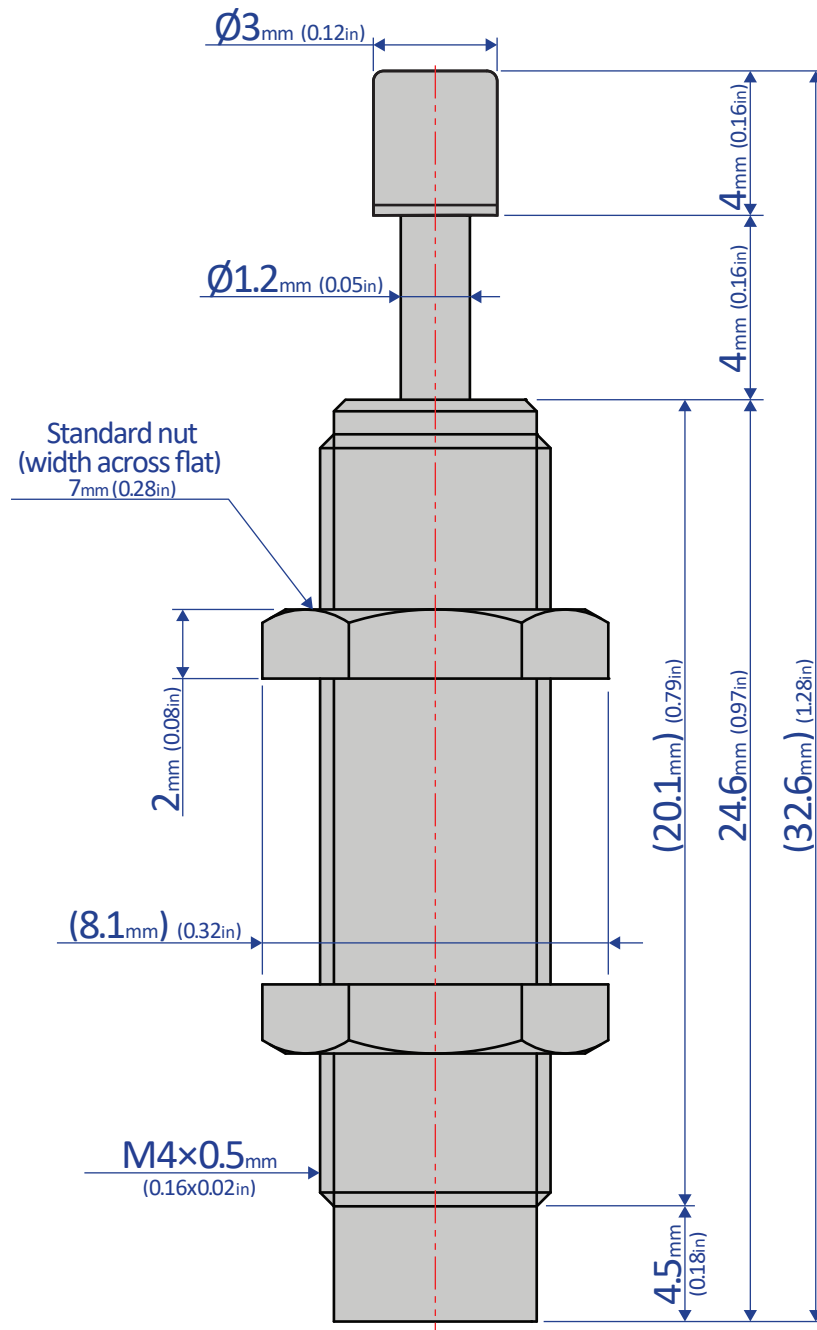

# FK-0404L-C

## SHOCK ABSORBER - FIXED

**Bansbach**  
*easylift*<sup>®</sup>

50 West Drive • Melbourne, Florida 32904  
(321) 253-1999 • [www.easylift.com](http://www.easylift.com) • [www.damper.net](http://www.damper.net)